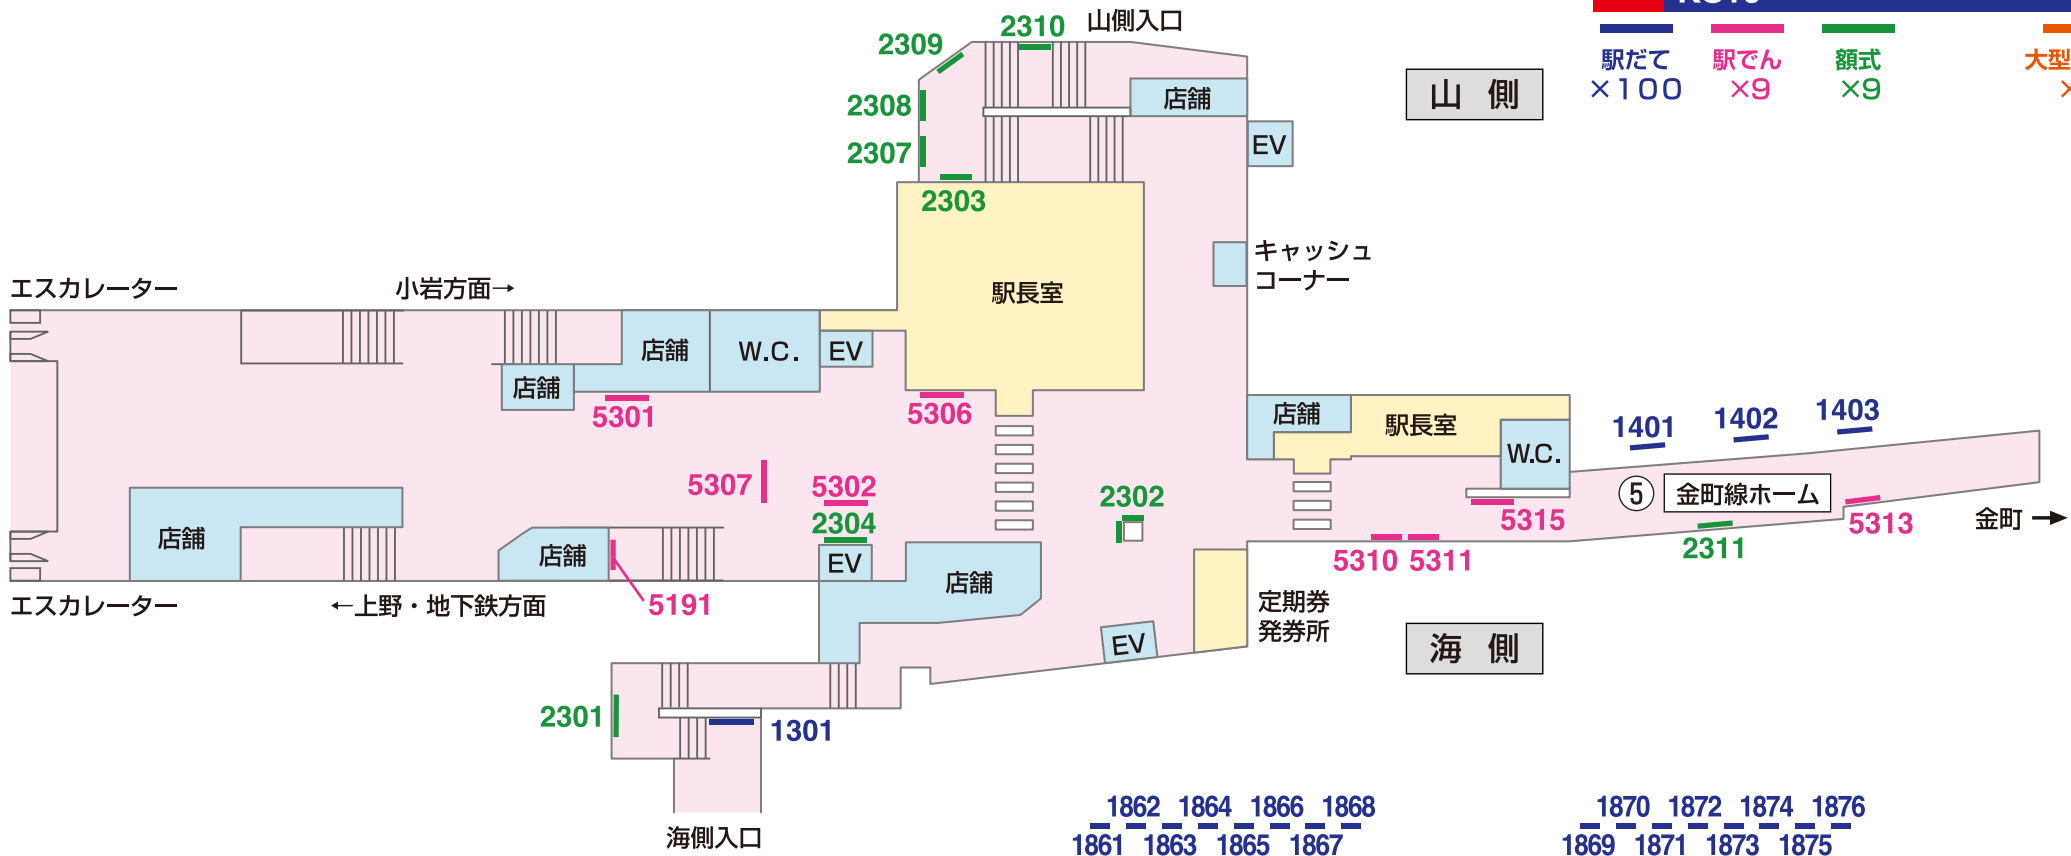

看板 — Signboard

特級 京成電鉄 **KS10** 高砂

■ 駅だて ×100 ■ 駅でん ×9 ■ 額式 ×9 ■ 大型ボード ×2

山側

1234 1236
1233 1235 1237
3201 3202
1202 1204 1206 1208 1210 1212 1214 1216
1218 1220 1222 1224 1226 1228 1230 1232

← 青砥

海側

1101 1103 1105
1102 1104
1107 1109 1111 1113 1115 1117 1119 1121
1123 1125 1127

1831
1832
1833 1835 1837 1839
1841 1843 1845

1862 1864 1866 1868
1861 1863 1865 1867
1870 1872 1874 1876
1869 1871 1873 1875

1201 1203 1205 1207 1209 1211 1213 1215
1217 1219 1221 1223 1225 1227 1229 1231