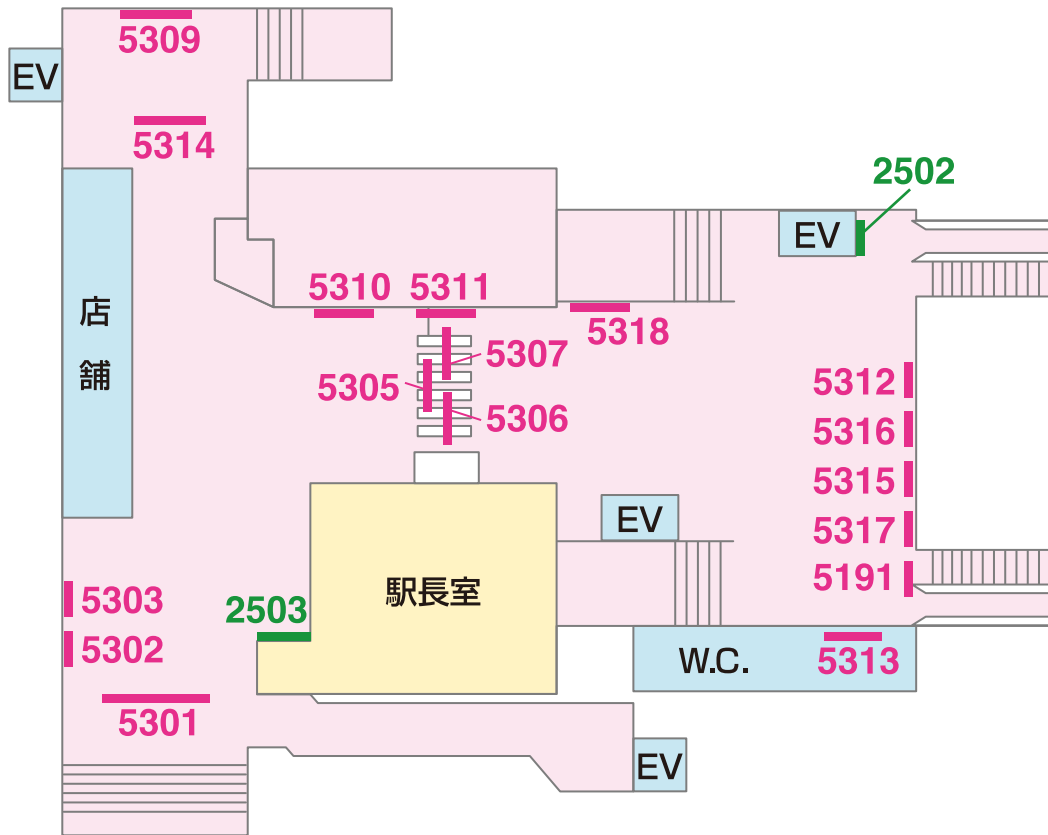

看板 — Signboard

駅だて ×37 駅でん ×17 額式 ×2

駅ビル入口
海側出口

1201 1203 1205 1207 1209
1202 1204 1206 1208

山側

1210 1212 1214 1216
1211 1213 1215 1217

佐倉 →

← ユーカリが丘

1101 1103 1105 1107 1109 1111 1113
1102 1104 1106 1108 1110 1112

海側

1114 1116 1118 1120
1115 1117 1119