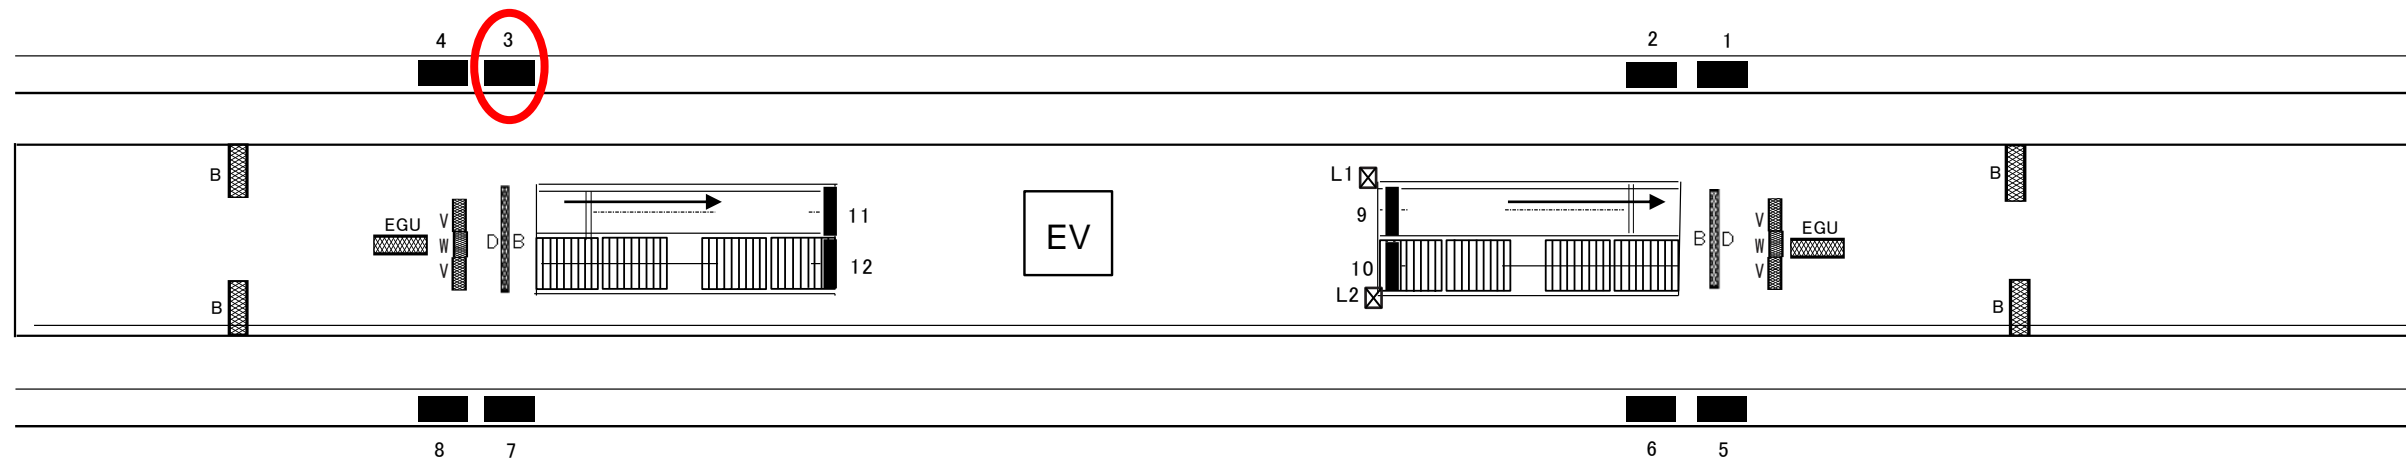

(新高架下りホーム)

松戸

京成津田沼

- 駅だてボード
- 特殊駅だてボード
- 駅でんボード
- 駅かくボード
- 特殊駅かくボード
- ベンチボード
- ポスターボード
- 業務用
- 持込媒体 (A/F/G/H/L/T/Y/Z)
- 有料ラック
- 電鉄ラック

A	B	C	D	E	F	G	H	I	J	K	L	M	N	O	P	Q	R	S	T	U	V	W	X	Y	Z
---	---	---	---	---	---	---	---	---	---	---	---	---	---	---	---	---	---	---	---	---	---	---	---	---	---