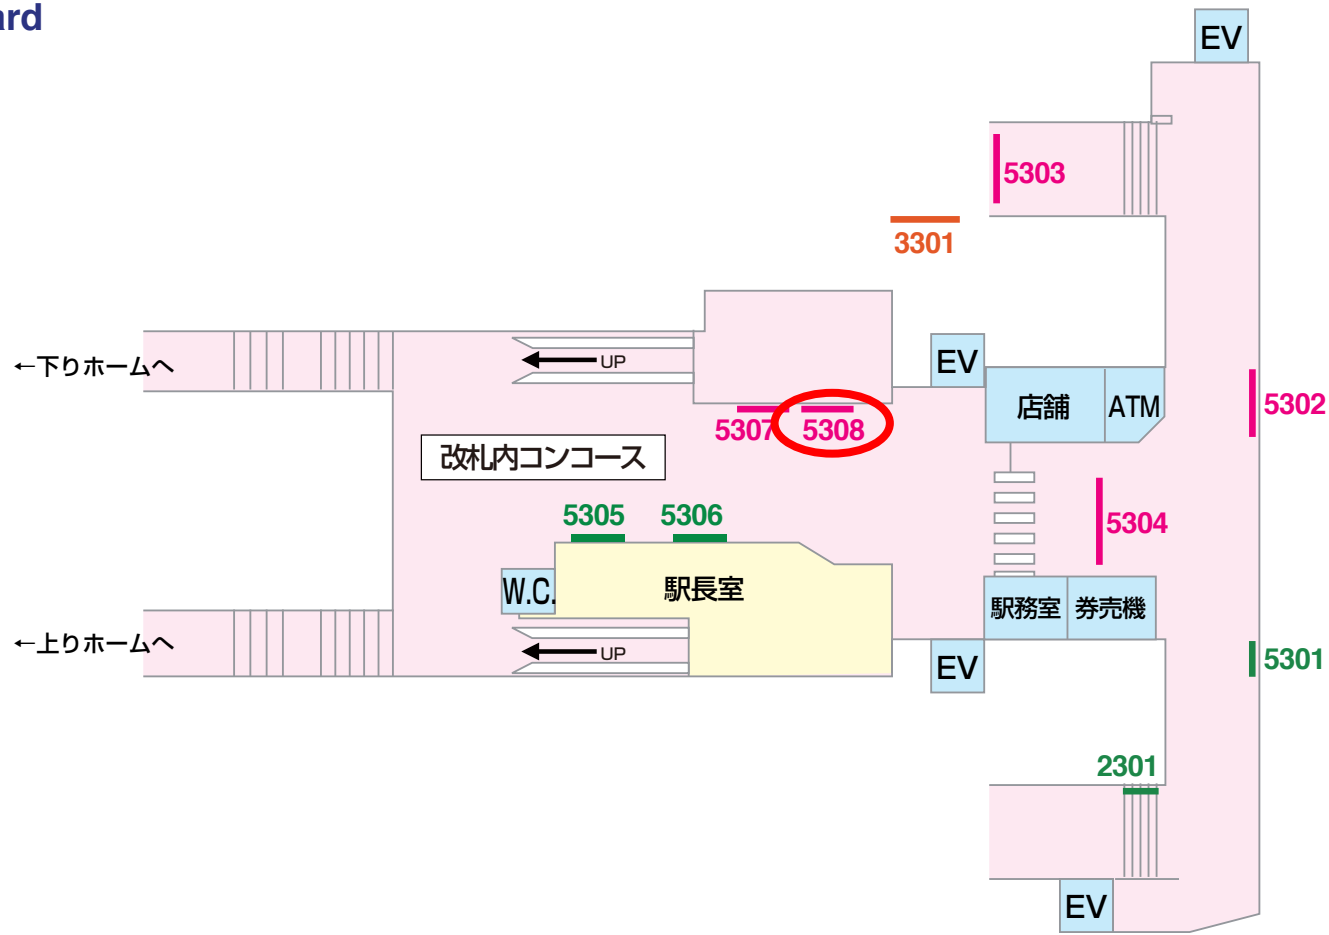

看板 — Signboard

1級 京成電鉄 KS11 小岩

| | | | |
|------------|-----------|----------|-------------|
| 駅だて ×30 | 駅でん ×6 | 額式 ×4 | 大型ボード ×1 |
|------------|-----------|----------|-------------|

江戸川→ (Edo River)

←高砂 (Takahashi)