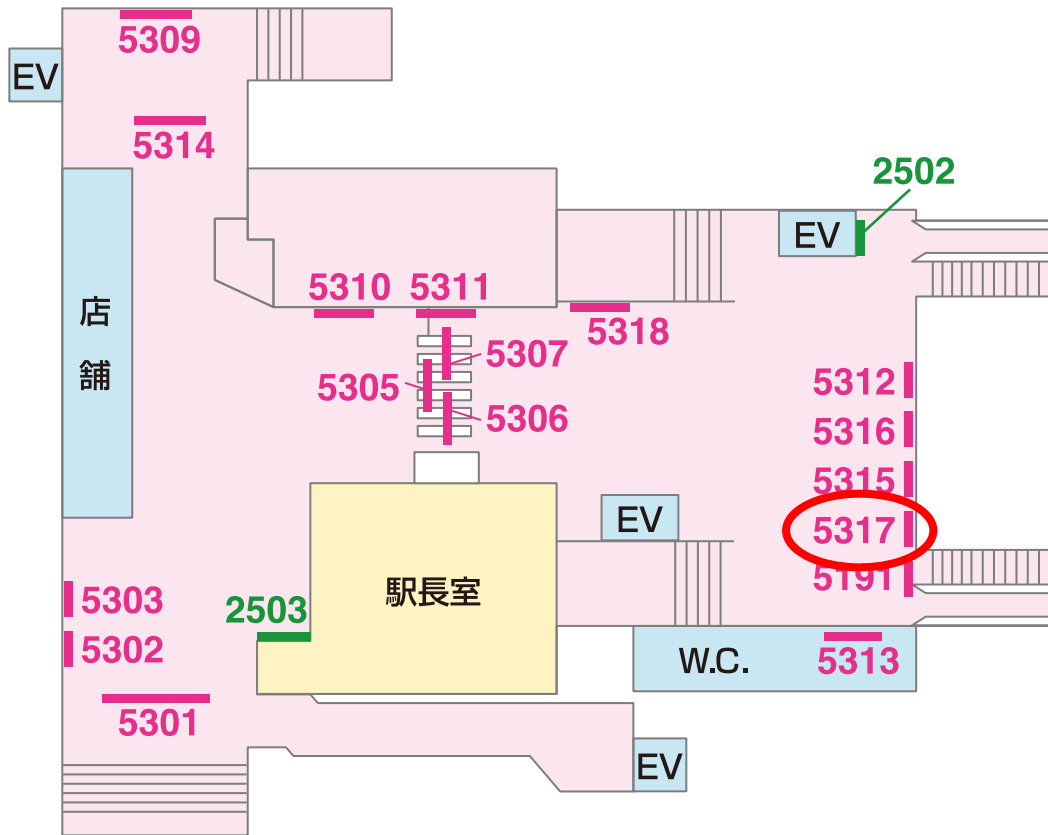

看板 — Signboard

駅だて ×37 駅でん ×17 額式 ×2

駅ビル入口  
海側出口

1201 1203 1205 1207 1209  
1202 1204 1206 1208

山側

1210 1212 1214 1216  
1211 1213 1215 1217

佐倉 →

← ユーカリが丘

1101 1103 1105 1107 1109 1111 1113  
1102 1104 1106 1108 1110 1112

海側

1114 1116 1118 1120  
1115 1117 1119