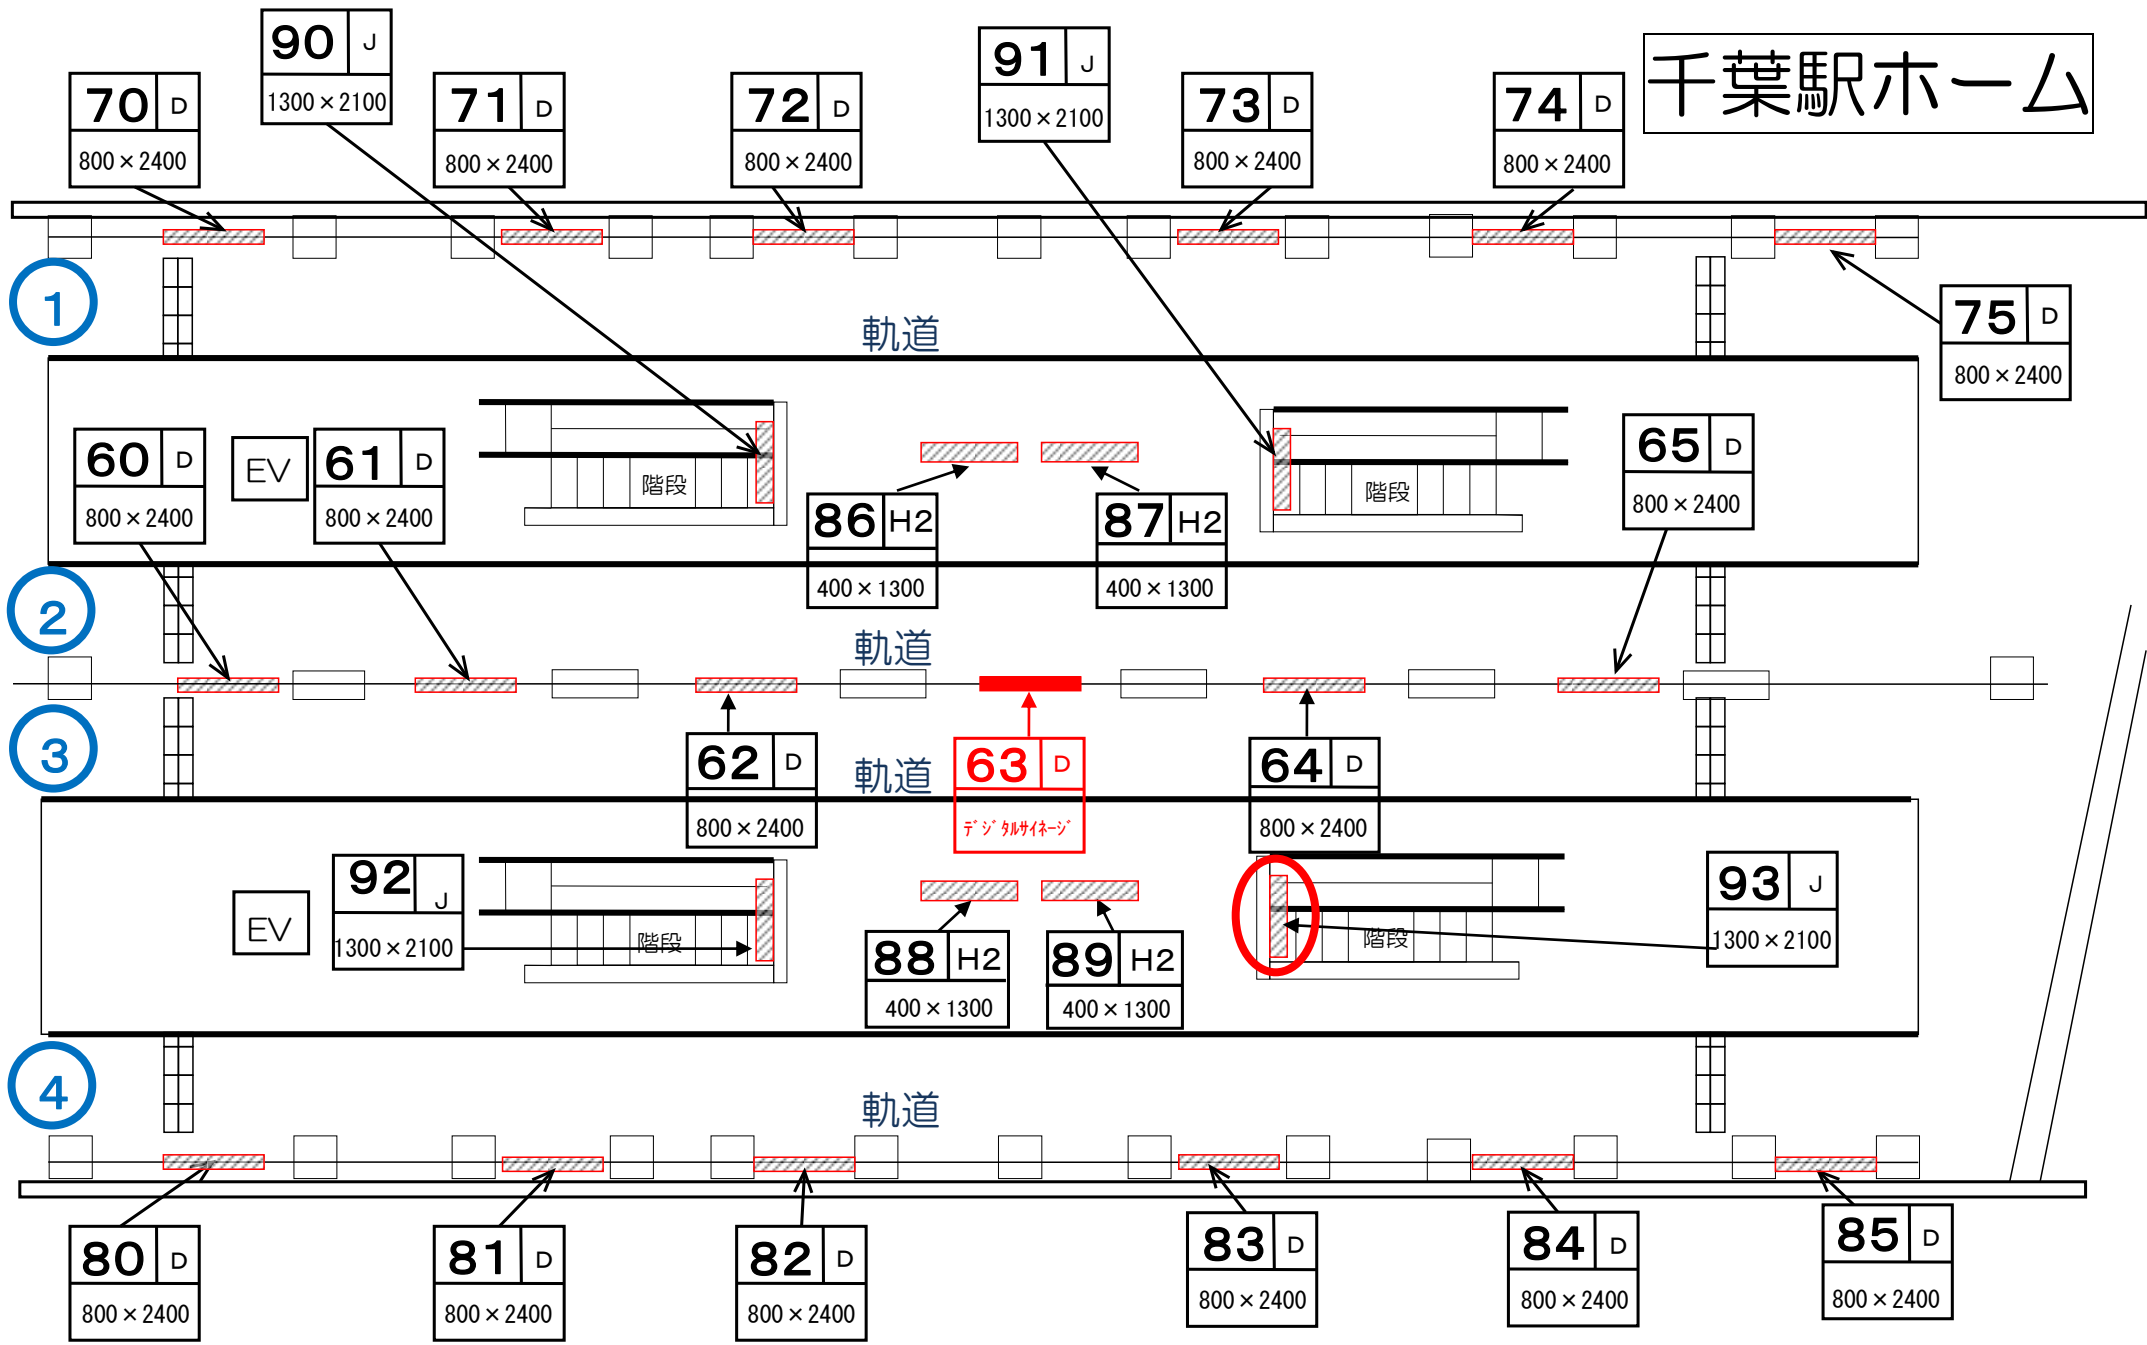

千葉駅ホーム

← 千葉みなと方面

 電照広告盤面

千城台・県庁前方面 →