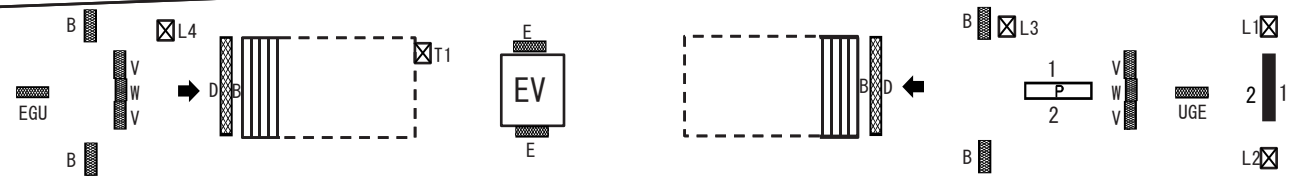

松戸(上り) →

← 京成津田沼(下り)

- 駅だてボード
- 特殊駅だてボード
- 駅でんボード
- 駅かくボード
- 特殊駅かくボード
- ベンチボード
- ポスターボード
- 業務用
- 持込媒体 (A/F/G/H/L/T/Y/Z)
- 有料ラック
- 電鉄ラック

A	アクセスボード	B	番線案内	D	出口案内	E	駅名ボード	F	駅付近案内	G	時刻表	H	日付表示	L	リ・ハンド	N	乗り場案内	T	担架	U	路線案内	V	発車案内	W	時計	X	業務用ボード	Y	伝言ボード	Z	その他
---	---------	---	------	---	------	---	-------	---	-------	---	-----	---	------	---	-------	---	-------	---	----	---	------	---	------	---	----	---	--------	---	-------	---	-----

線区 新京成線 駅名 常盤平 SL06 住所 千葉県松戸市常盤平1番地の29 乗降人員 18,874