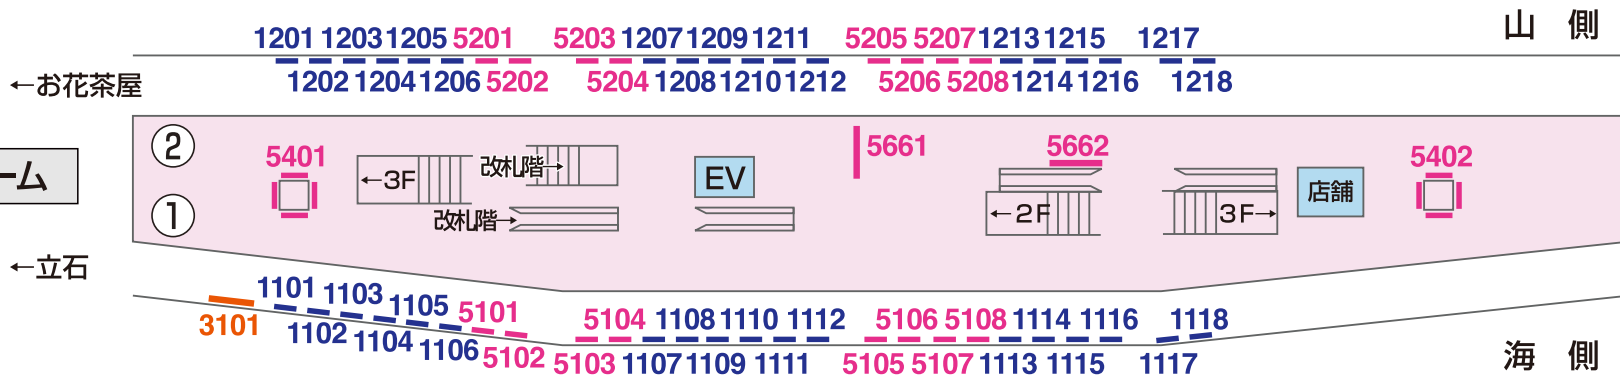

看板 — Signboard

特級 京成電鉄 KS09 青 砥
■ 駅だて ×78 ■ 駅でん ×36 ■ 額式 ×12 ■ 大型ボード ×1

改札階

コンコース

2F

上りホーム

3F

下りホーム