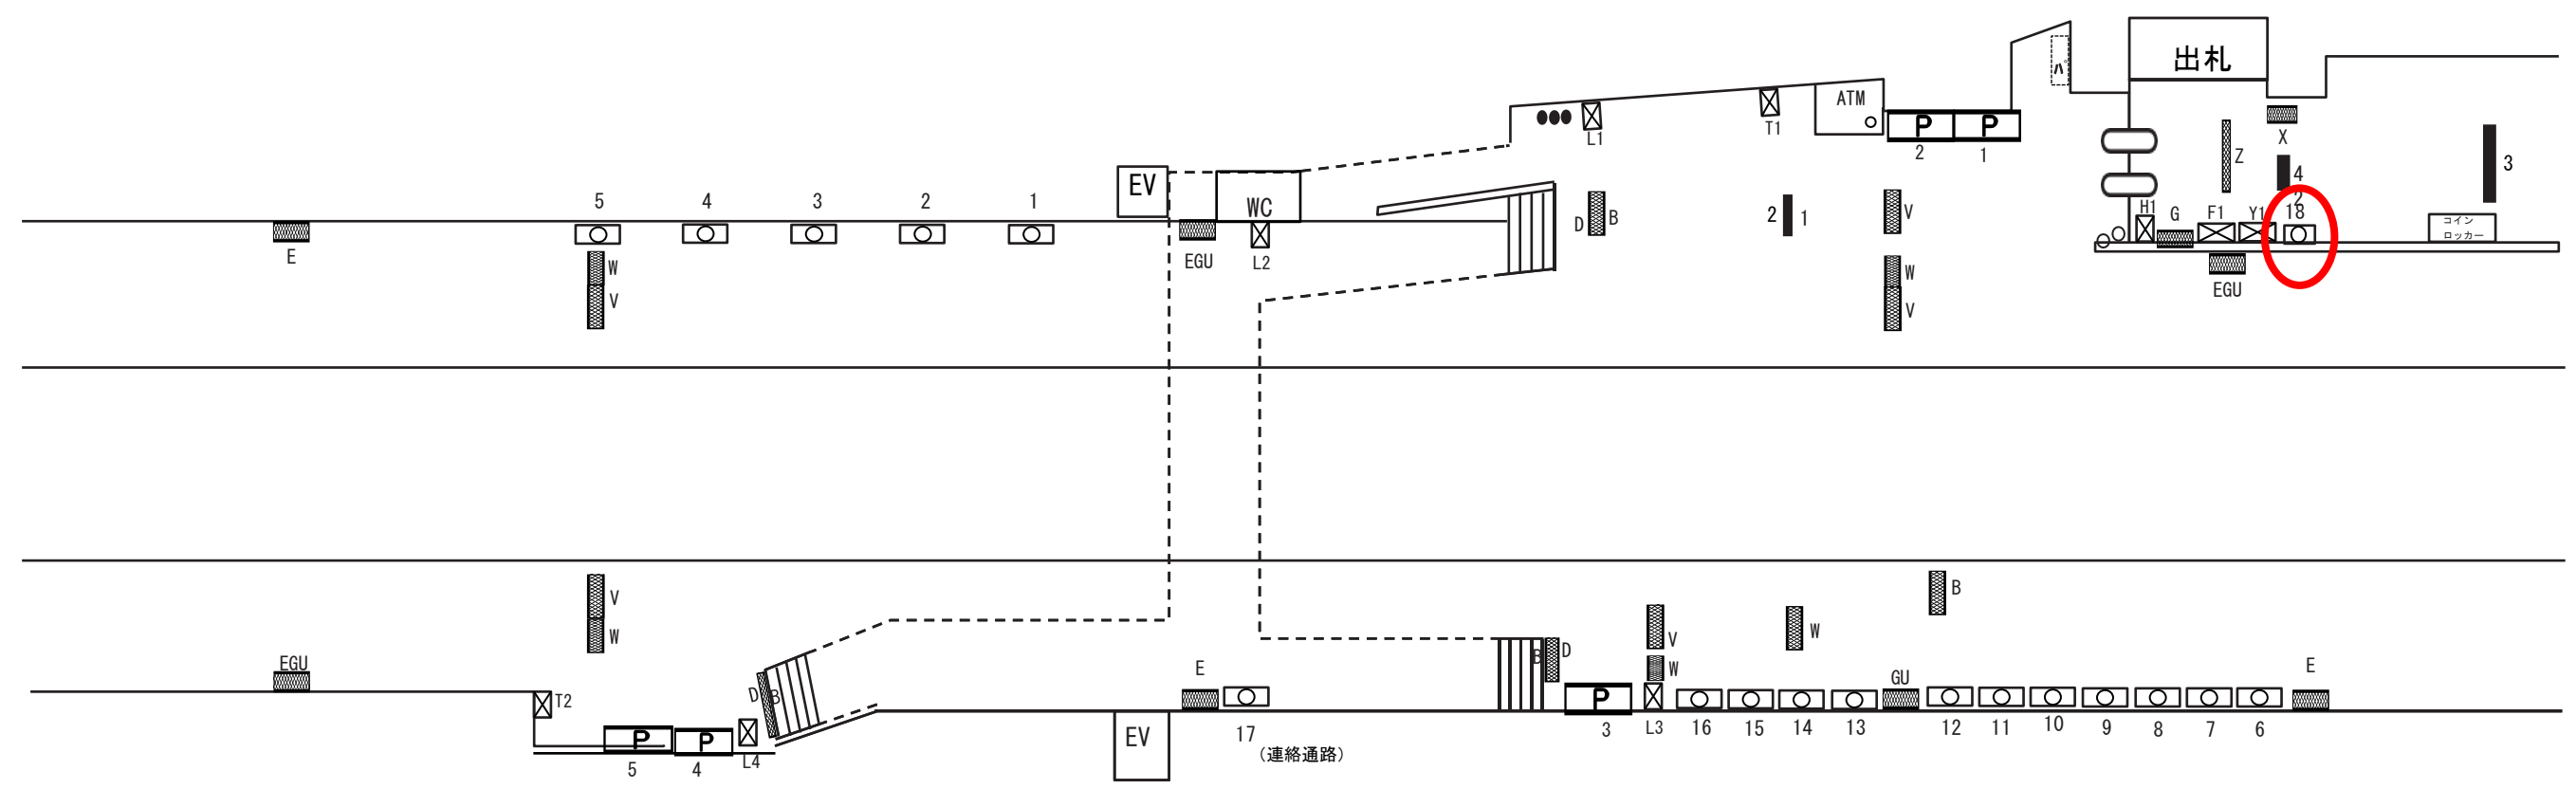

松戸(上り)

京成津田沼(下り)

駅だてボード
 特殊駅だてボード
 駅でんボード
 駅かくボード
 特殊駅かくボード
 ベンチ ベンチボード
 P ポスターボード
 業務用
 持込媒体 (A/F/G/H/L/T/Y/Z)
 有料ラック
 電鉄ラック

A	アクセスボード	B	番線案内	D	出口案内	E	駅名ボード	F	駅付近案内	G	時刻表	H	日付表示	L	リ・ハンド	N	乗り場案内	T	担架	U	路線案内	V	発車案内	W	時計	X	業務用ボード	Y	伝言ボード	Z	その他
---	---------	---	------	---	------	---	-------	---	-------	---	-----	---	------	---	-------	---	-------	---	----	---	------	---	------	---	----	---	--------	---	-------	---	-----