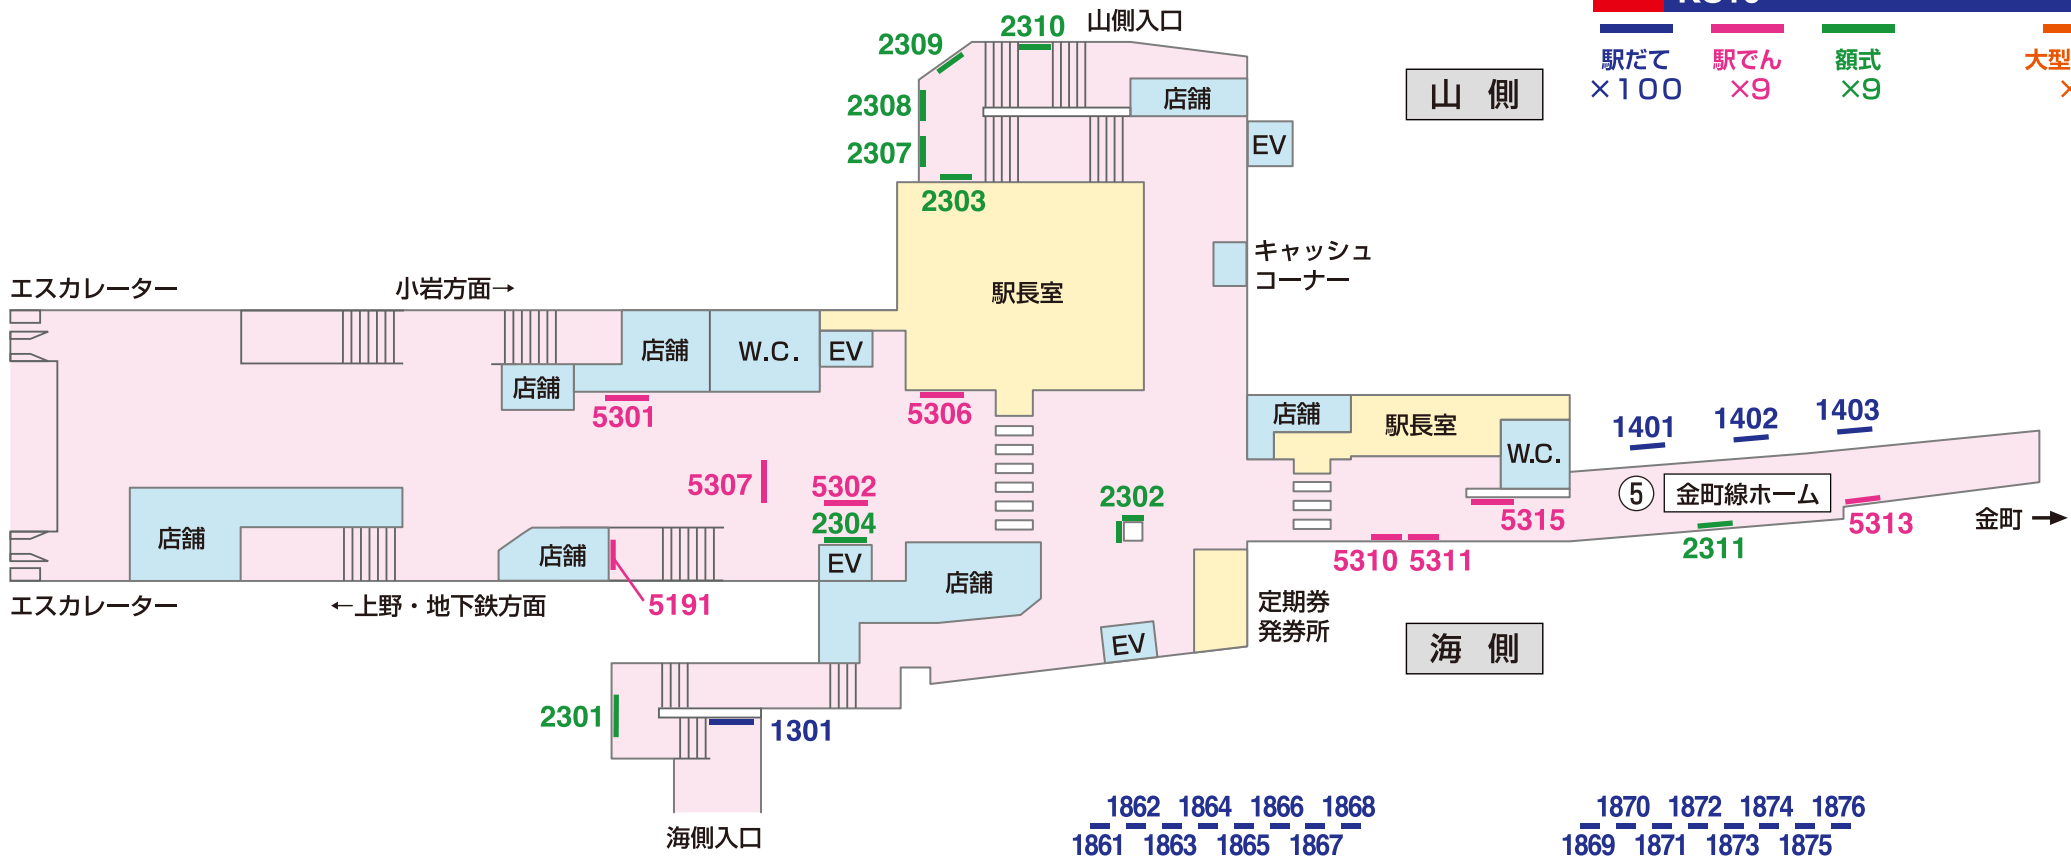

看板 — Signboard

特級 京成電鉄 KS10 高砂

■ 駅だて ×100 ■ 駅でん ×9 ■ 額式 ×9 ■ 大型ボード ×2

山側

1234 1236
1233 1235 1237
3201 3202
1202 1204 1206 1208 1210 1212 1214 1216
1218 1220 1222 1224 1226 1228 1230 1232
1201 1203 1205 1207 1209 1211 1213 1215
1217 1219 1221 1223 1225 1227 1229 1231

← 青砥

海側

1101 1103 1105 1107 1109 1111 1113 1115 1117 1119 1121 1123 1125 1127
1102 1104 1106 1108 1110 1112 1114 1116 1118 1120 1122 1124 1126 1128
1831 1833 1835 1837 1839 1841 1843 1845
1832 1834 1836 1838 1840 1842 1844