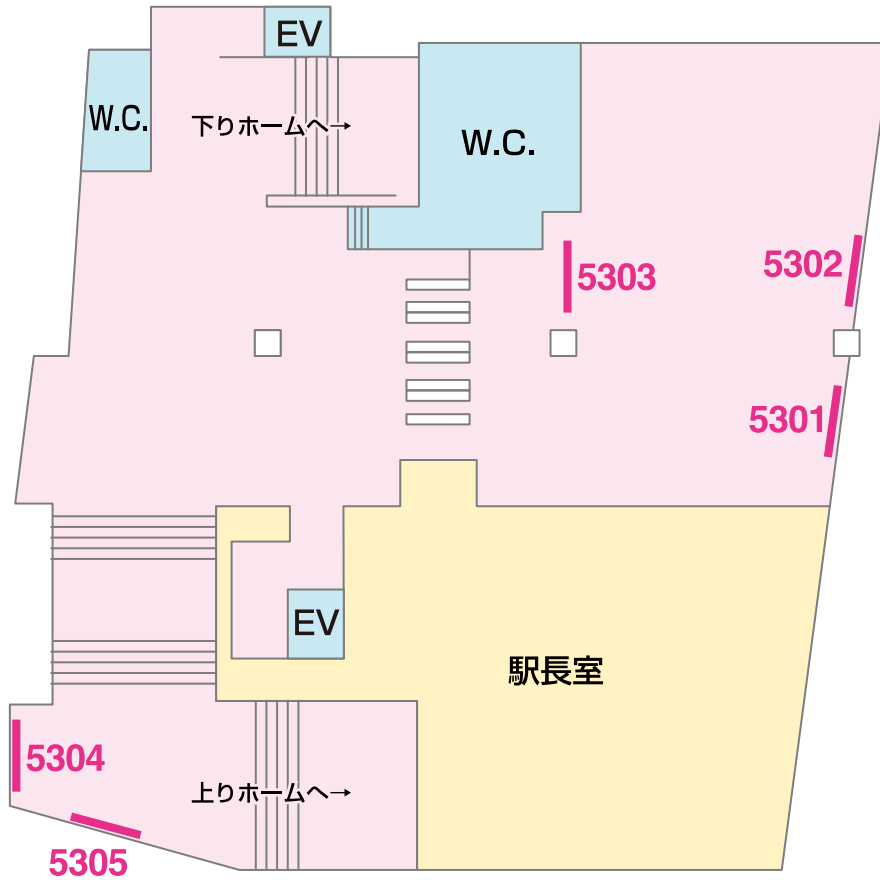

看板 — Signboard

駅だて ×19 駅でん ×5

山側

←江戸川

海側