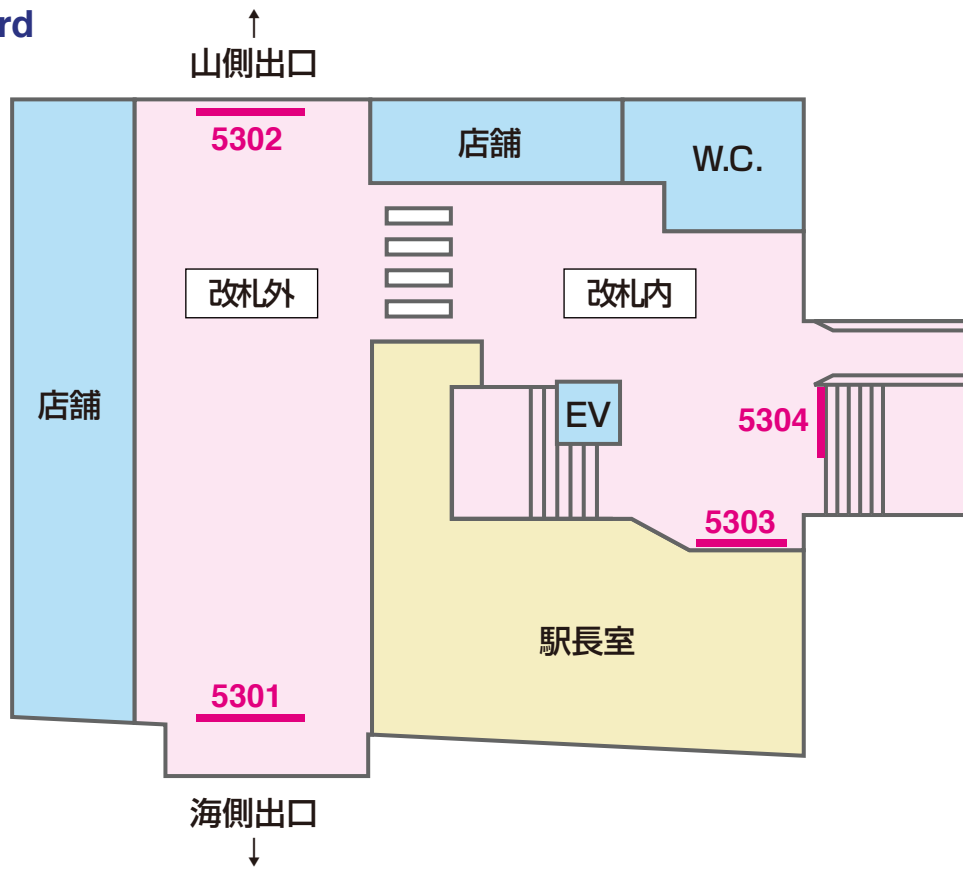

看板 — Signboard

1級 京成電鉄 KS25 谷津

駅だて ×30 駅でん ×4

← 船橋競馬場

1101 1102 1103 1104 1105 1106 1107 1108 1109 1110 1111 1112 1113 1114 1115 1116 1117
 1731 1732 1733 1734 1735 1736 1737 1738 1739 1740 1741 1742 1743

道路沿

国道14号線 (千葉街道) 海側

津田沼 →