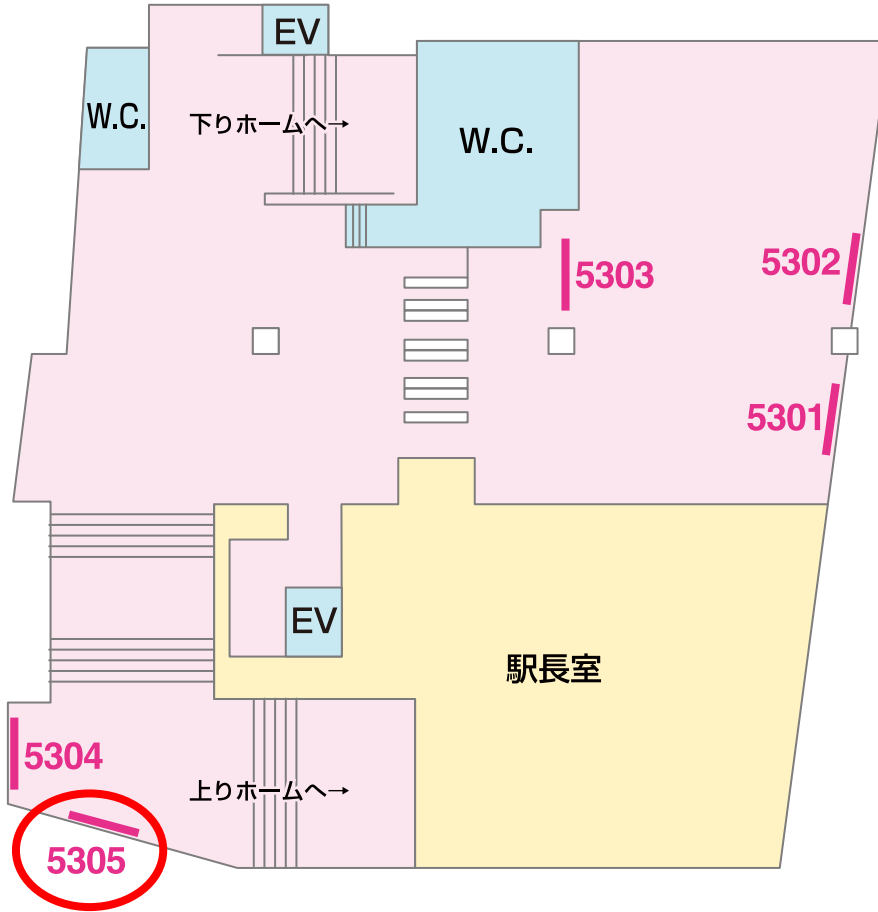

# 看板 — Signboard

駅だて ×19 駅でん ×5

山側

←江戸川

海側