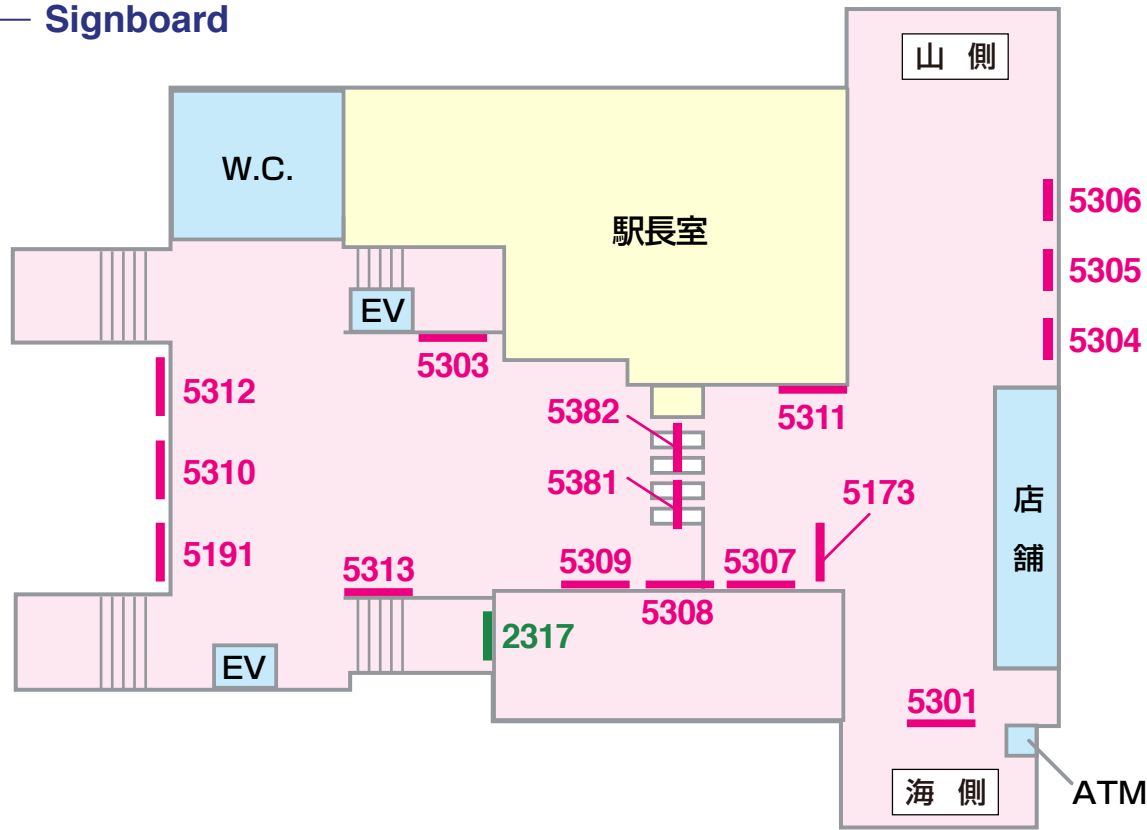

看板 — Signboard

1級 京成電鉄 KS33 ユーカリが丘

駅だて ×24	駅でん ×22	額式 ×1
---------	---------	-------

1206 1208 **1210** 1212 1214 1217
 1207 1209 1211 1213 1216

山側

1103 1105 1107 1109 1111 1113 1115
 1104 1106 1108 1110 1112 1114

海側