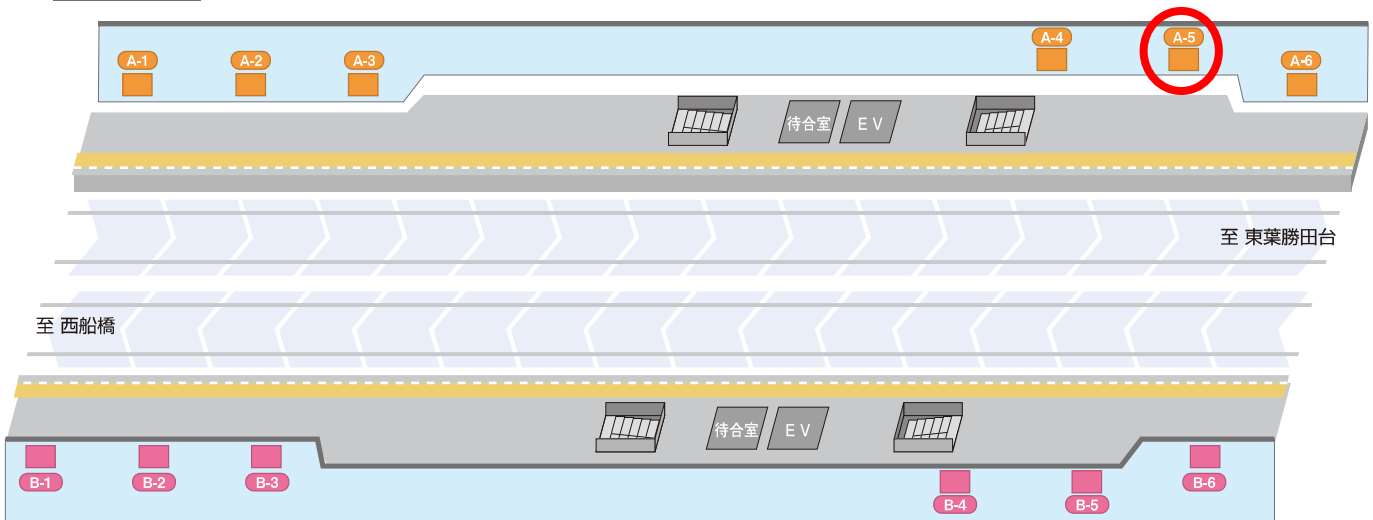

飯山満

1級駅

駅構内

ホーム

規格

※サイズ詳細・料金等については、広告取扱指定代理店まで直接お問い合わせください。

駅構内

P / ポスターボード

ホーム

A / 下りホーム電飾看板、B / 上りホーム電飾看板

種類	規格 (H×W) 単位=mm	
P- 7~13	[B0] 1,030×1,456	¥36,000/週
	[B1] 1,030× 728	¥18,000/週
	[B2] 728× 515	¥ 9,000/週
A- 1~ 6	1,220×1,750	
B- 1~ 6	1,220×1,750	