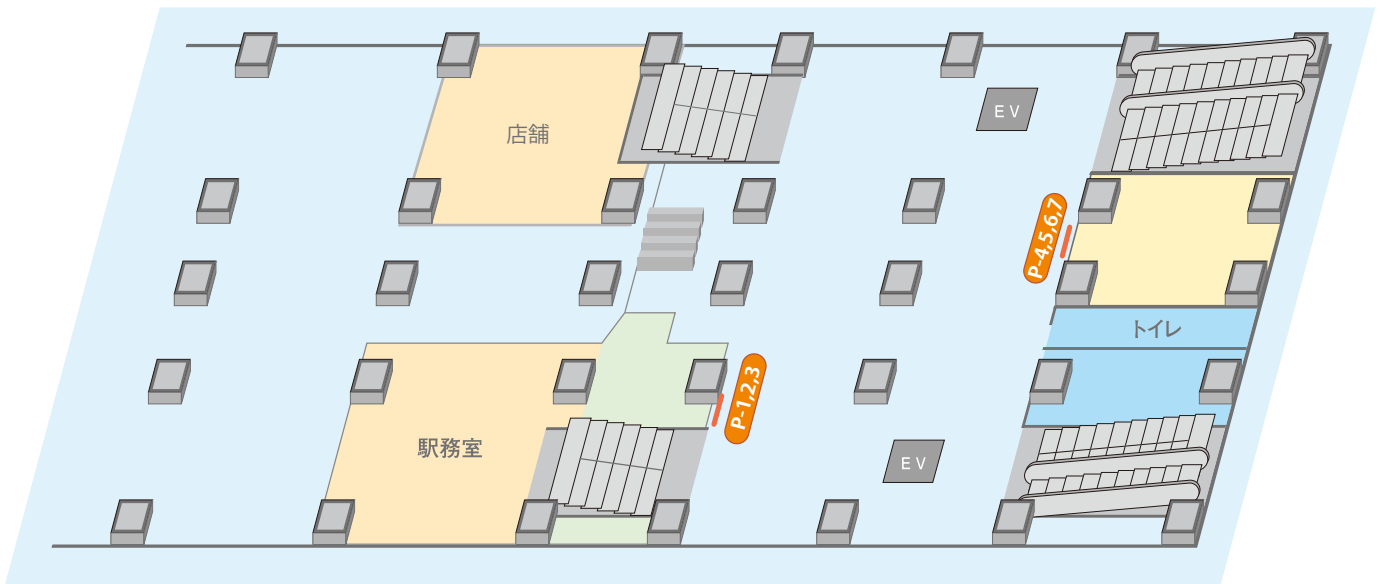

飯山満

1級駅

駅構内

ホーム

規格

※サイズ詳細・料金等については、広告取扱指定代理店まで直接お問い合わせください。

駅構内

P / ポスターボード

ホーム

A / 下りホーム電飾看板、B / 上りホーム電飾看板

種類	規格 (H×W) 単位=mm	
P- 7~13	[B0] 1,030×1,456	¥36,000/週
	[B1] 1,030× 728	¥18,000/週
	[B2] 728× 515	¥ 9,000/週
A- 1~ 6	1,220×1,750	
B- 1~ 6	1,220×1,750	