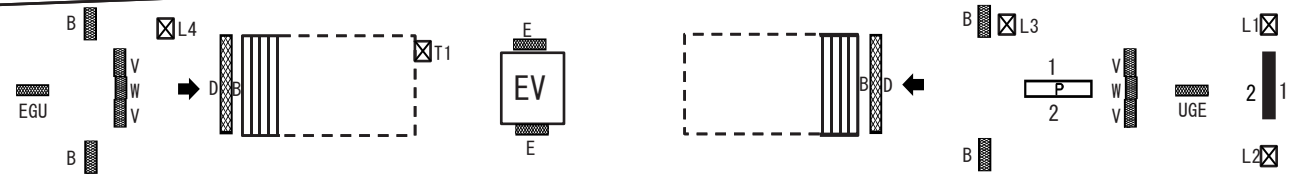

松戸(上り) →

← 京成津田沼(下り)

- 駅だてボード
- 特殊駅だてボード
- 駅でんボード
- 駅かくボード
- 特殊駅かくボード
- ベンチボード
- ポスターボード
- 業務用
- 持込媒体 (A/F/G/H/L/T/Y/Z)
- 有料ラック
- 電鉄ラック

A	アクセスボード	B	番線案内	D	出口案内	E	駅名ボード	F	駅付近案内	G	時刻表	H	日付表示	L	リ・ハンド	N	乗り場案内	T	担架	U	路線案内	V	発車案内	W	時計	X	業務用ボード	Y	伝言ボード	Z	その他
---	---------	---	------	---	------	---	-------	---	-------	---	-----	---	------	---	-------	---	-------	---	----	---	------	---	------	---	----	---	--------	---	-------	---	-----

線区 新京成線 駅名 常盤平 SL06 住所 千葉県松戸市常盤平1番地の29 乗降人員 18,874