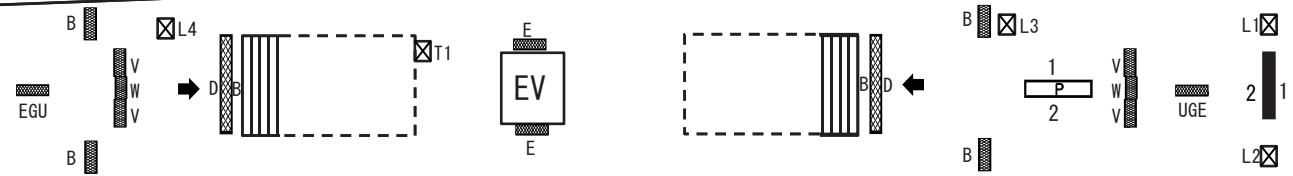

松戸(上り) →

← 京成津田沼(下り)

- 駅だてボード
- 特殊駅だてボード
- 駅でんボード
- 駅かぐボード
- 特殊駅かぐボード
- ベンチボード
- ポスターボード
- 業務用
- 持込媒体 (A/F/G/H/L/T/Y/Z)
- 有料ラック
- 電鉄ラック

A	B	C	D	E	F	G	H	I	J	K	L	M	N	O	P	Q	R	S	T	U	V	W	X	Y	Z	その他
---	---	---	---	---	---	---	---	---	---	---	---	---	---	---	---	---	---	---	---	---	---	---	---	---	---	-----

線区 新京成線 駅名 常盤平 SL06 住所 千葉県松戸市常盤平1番地の29 乗降人員 18,874