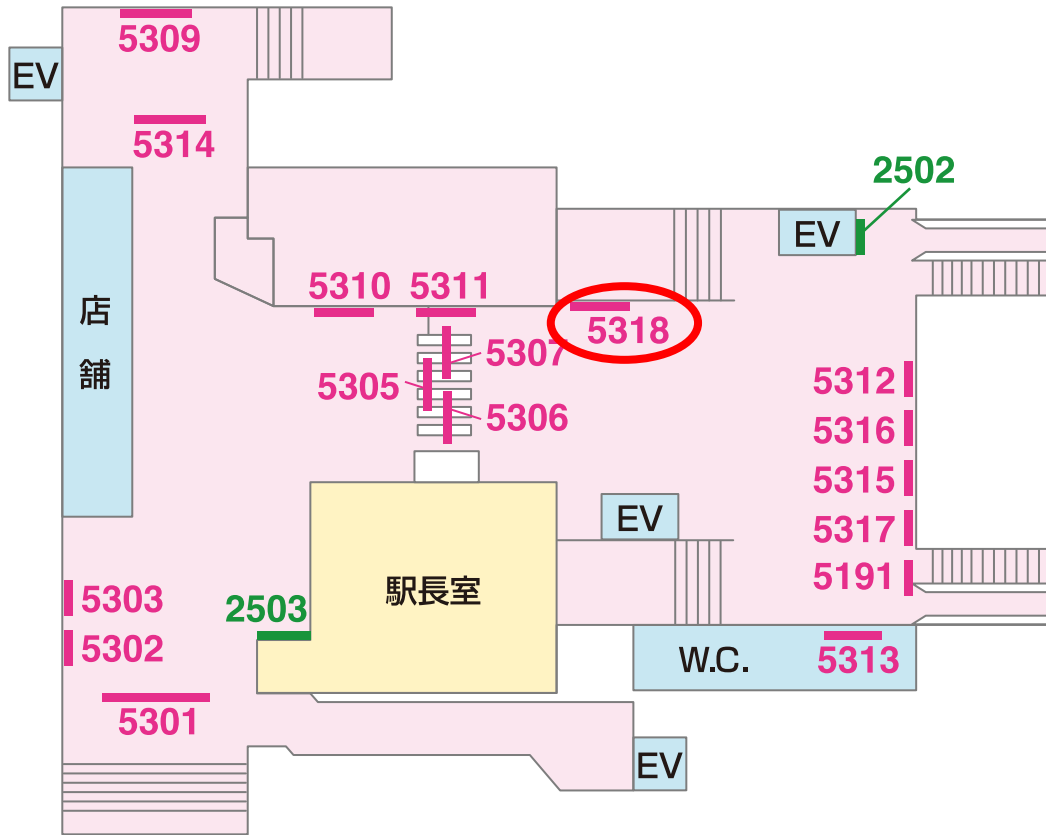

看板 — Signboard

駅だて ×37 駅でん ×17 額式 ×2

駅ビル入口  
海側出口

1201 1203 1205 1207 1209  
1202 1204 1206 1208

山側

1210 1212 1214 1216  
1211 1213 1215 1217

← ユーカリが丘

1101 1103 1105 1107 1109 1111 1113  
1102 1104 1106 1108 1110 1112

海側

1114 1116 1118 1120  
1115 1117 1119