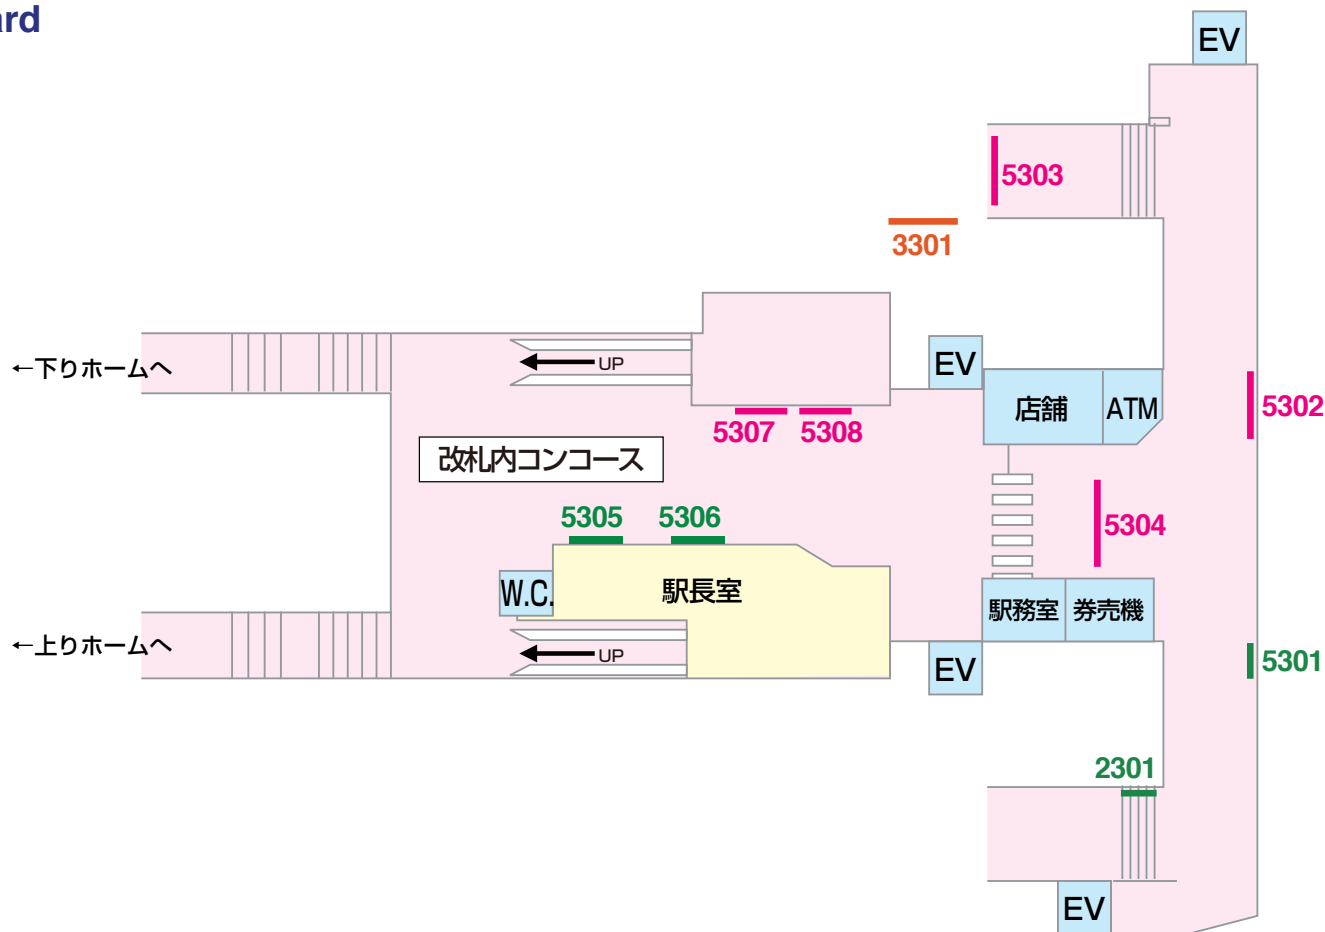

看板 — Signboard

1級 京成電鉄 KS11 小岩

■ 駅だて ×30
 ■ 駅でん ×6
 ■ 額式 ×4
 ■ 大型ボード ×1

山側 (Mountain side)
 1201 1203 1205 1207 1209 1211 1213 1215 1217
 1202 1204 1206 1208 1210 1212 1214 1216

江戸川 → (Edogawa River)

←高砂 (Takahashi)
 海側 (Sea side)
 1101 1103 1105 1107 1109 1111 1113
 1102 1104 1106 1108 1110 1112