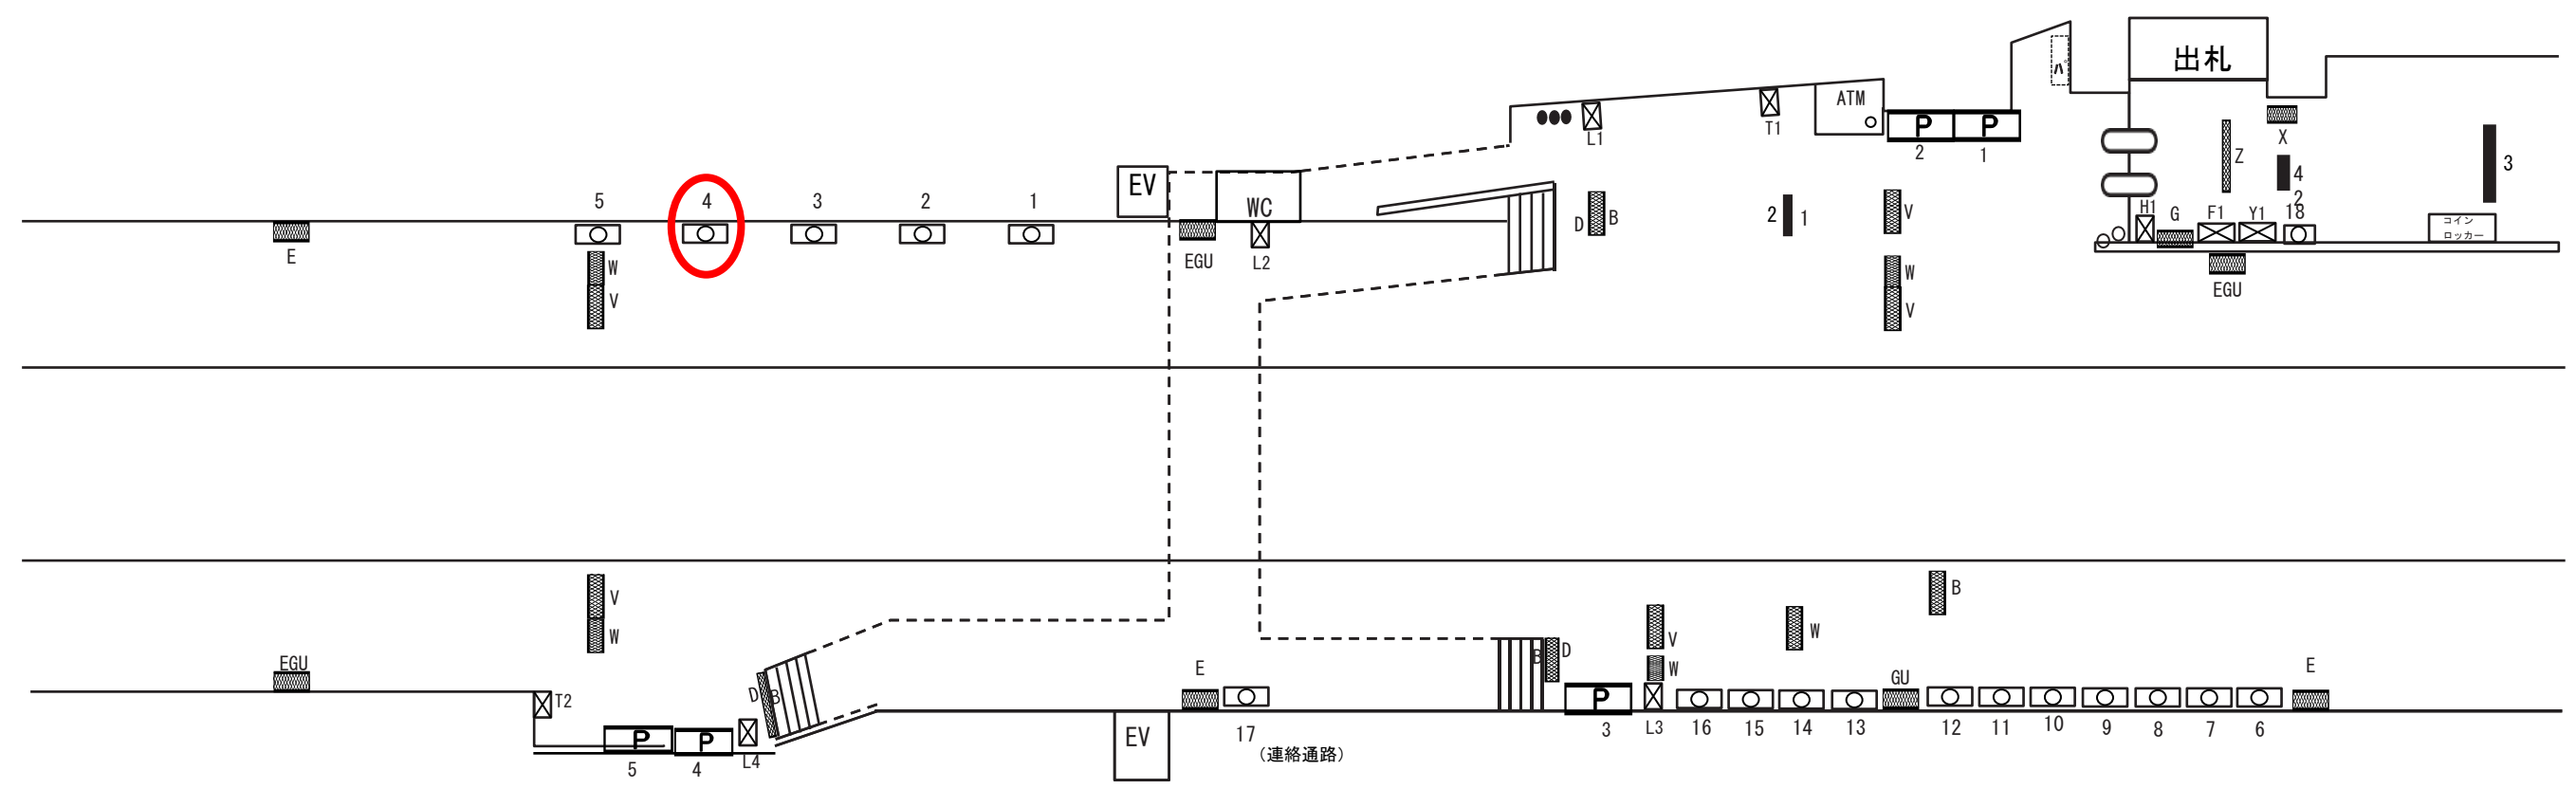

松戸(上り)

京成津田沼(下り)

- 駅だてボード
 - 特殊駅だてボード
 - 駅でんボード
 - 駅かくボード
 - 特殊駅かくボード
 - ベンチ
 - ポスターボード
 - 業務用
 - 持込媒体 (A/F/G/H/L/T/Y/Z)
 - 有料ラック
 - 電鉄ラック
- | | | | | | | | | | | | | | | | | | | | | | | | | | |
|---------|------|---|------|-------|-------|-----|------|-------|-------|----|------|------|----|--------|-------|-----|---|---|---|---|---|---|---|---|---|
| A | B | C | D | E | F | G | H | I | J | K | L | M | N | O | P | Q | R | S | T | U | V | W | X | Y | Z |
| アクセスボード | 番線案内 | | 出口案内 | 駅名ボード | 駅付近案内 | 時刻表 | 日付表示 | リ・ハンド | 乗り場案内 | 担架 | 路線案内 | 発車案内 | 時計 | 業務用ボード | 伝言ボード | その他 | | | | | | | | | |