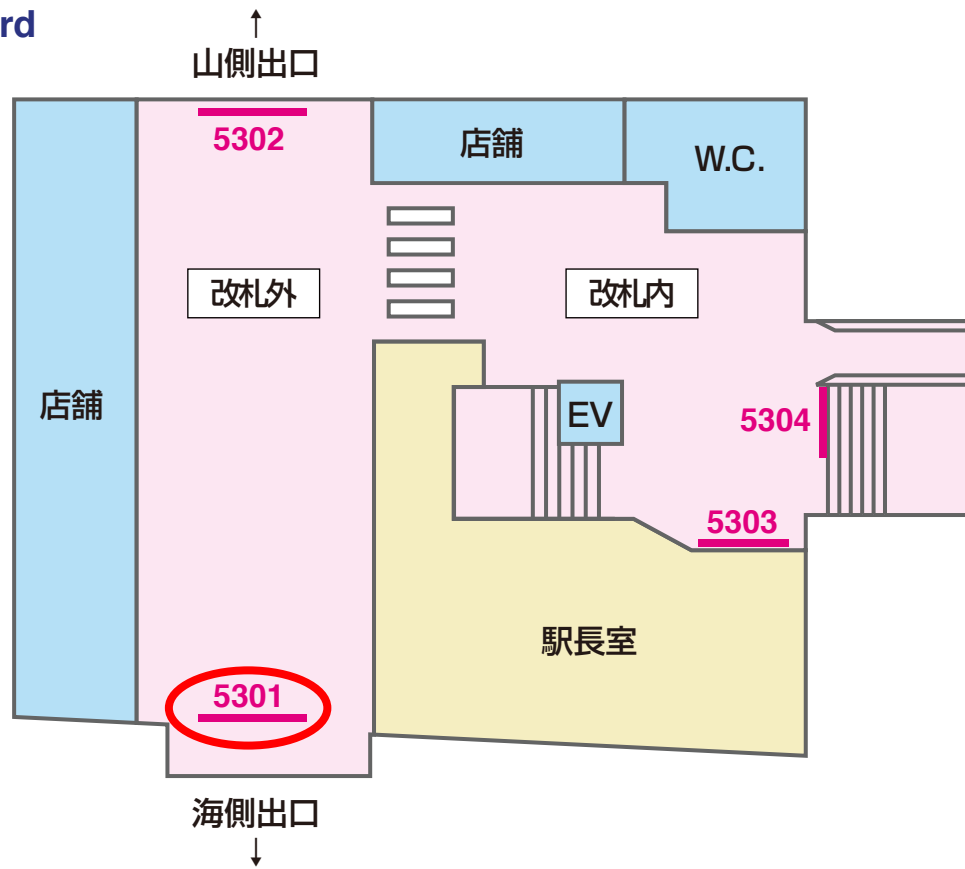

看板 — Signboard

1級 京成電鉄 KS25 谷津

駅だて ×30 駅でん ×4

← 船橋競馬場

1101 1102 1103 1104 1105 1106 1107 1108 1109 1110 1111 1112 1113 1114 1115 1116 1117
 1731 1732 1733 1734 1735 1736 1737 1738 1739 1740 1741 1742 1743

道路沿

国道14号線 (千葉街道)

海側

津田沼 →