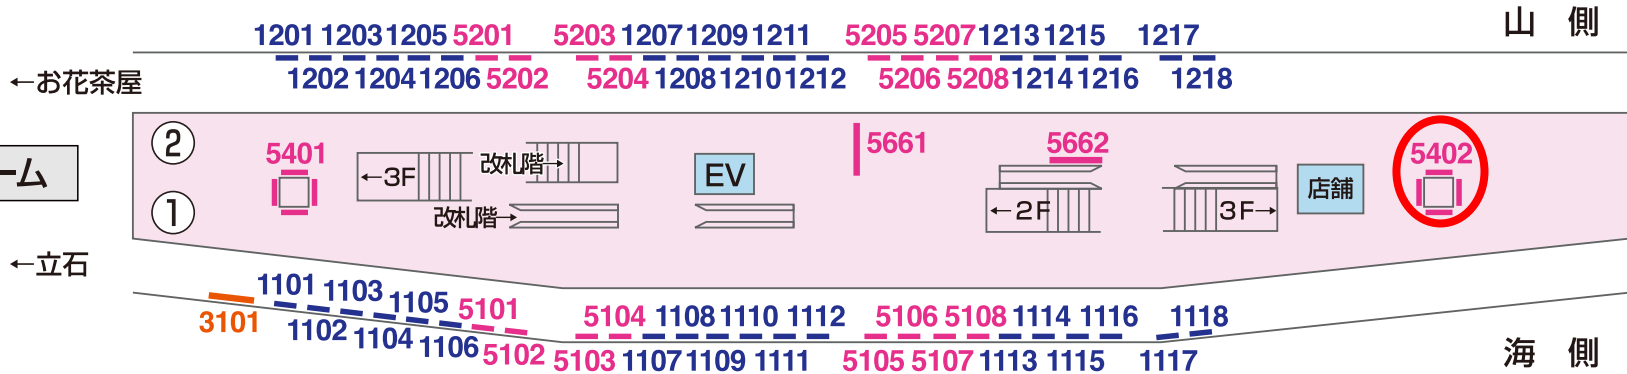

看板 — Signboard

特級 京成電鉄 KS09 青 砥
■ 駅だて ×78 ■ 駅でん ×36 ■ 額式 ×12 ■ 大型ボード ×1

改札階

コンコース

2F

上りホーム

3F

下りホーム