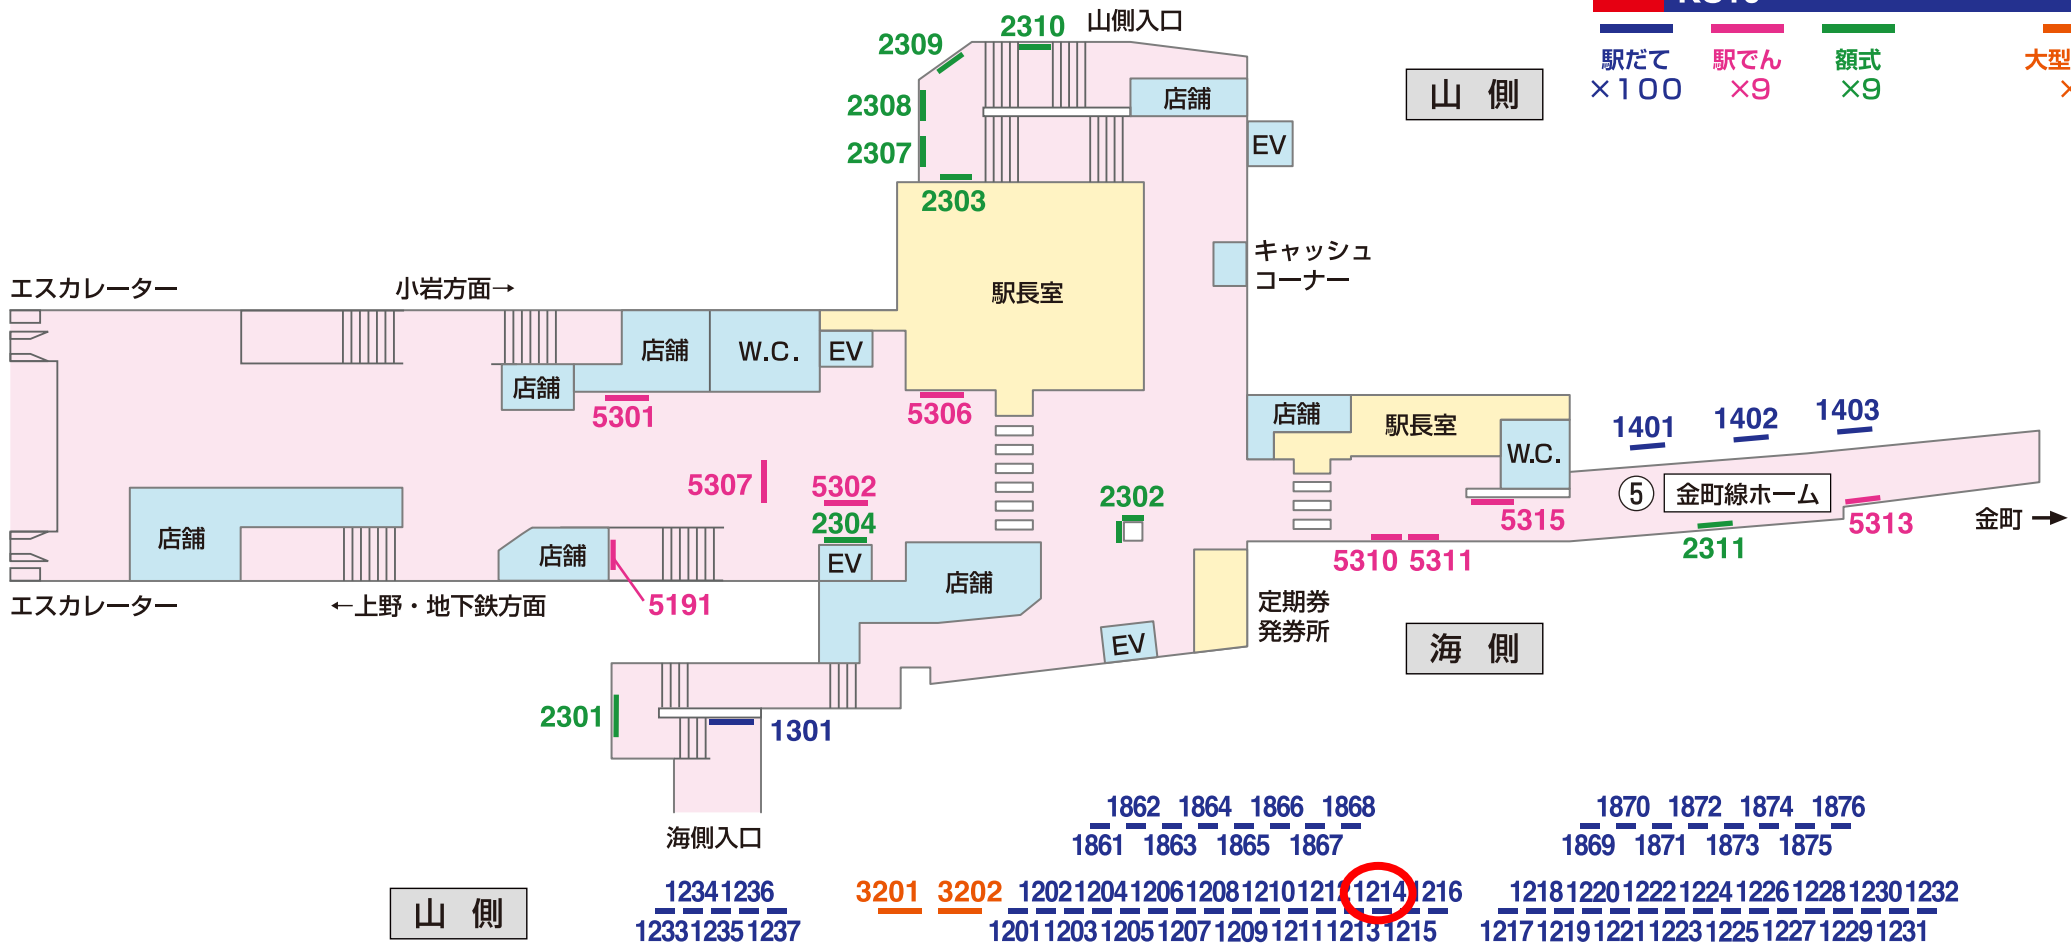

# 看板 — Signboard

特級
京成電鉄  
KS10
高砂

■ 駅だて ×100   
 ■ 駅でん ×9   
 ■ 額式 ×9   
 ■ 大型ボード ×2

海側

- |                |   |                     |
|----------------|---|---------------------|
| 1101 1103 1105 | 1107 1109 1111 1113 1115 1117 1119 1121 | 1123 1125 1127      |
| 1102 1104      | 1106 1108 1110 1112 1114 1116 1118 1120 | 1122 1124 1126 1128 |
| 1831           | 1833 1835 1837 1839                     | 1841 1843 1845      |
| 1832           | 1834 1836 1838 1840                     | 1842 1844           |