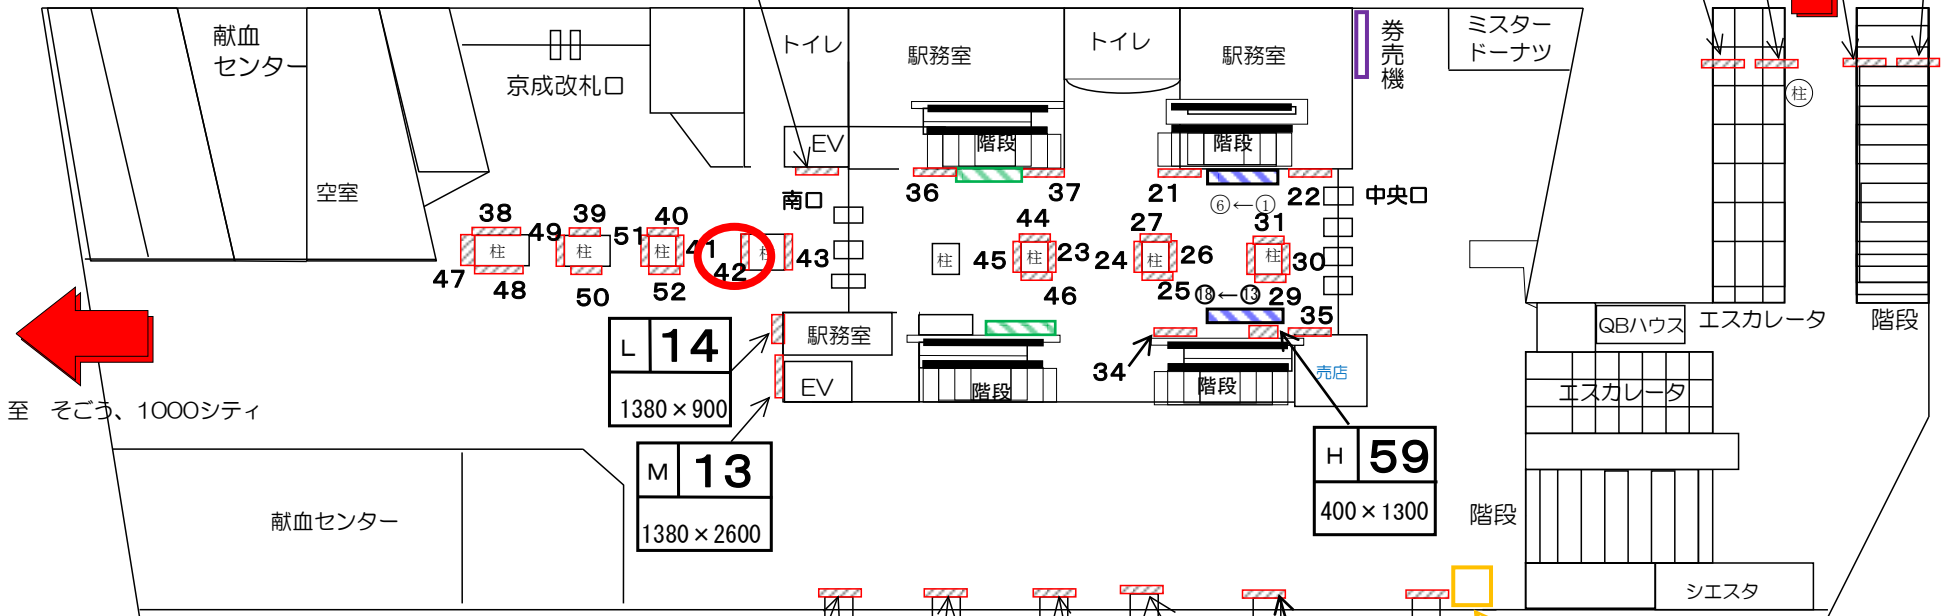

千葉駅コンコース

ラッチ内外柱、ポスター横

L	21~57
1380 × 900	

M	7
1380 × 2600	

1/2

P	2	P	3
800 × 2000		1800 × 2000	
P	1	P 4	
800 × 2000		1800 × 2000	

至 パリエ
至 JR千葉駅

至 そごう、1000シティ

-  駅ポスター枠 B1×18枚
-  電照広告盤面
-  業務枠

L	53	L	54	L	55	L	56	L	57
1380 × 900		1380 × 900		1380 × 900		1380 × 900		1380 × 900	

3/4

ATM

← 千葉みなと方面

千城台・県庁前方面 →