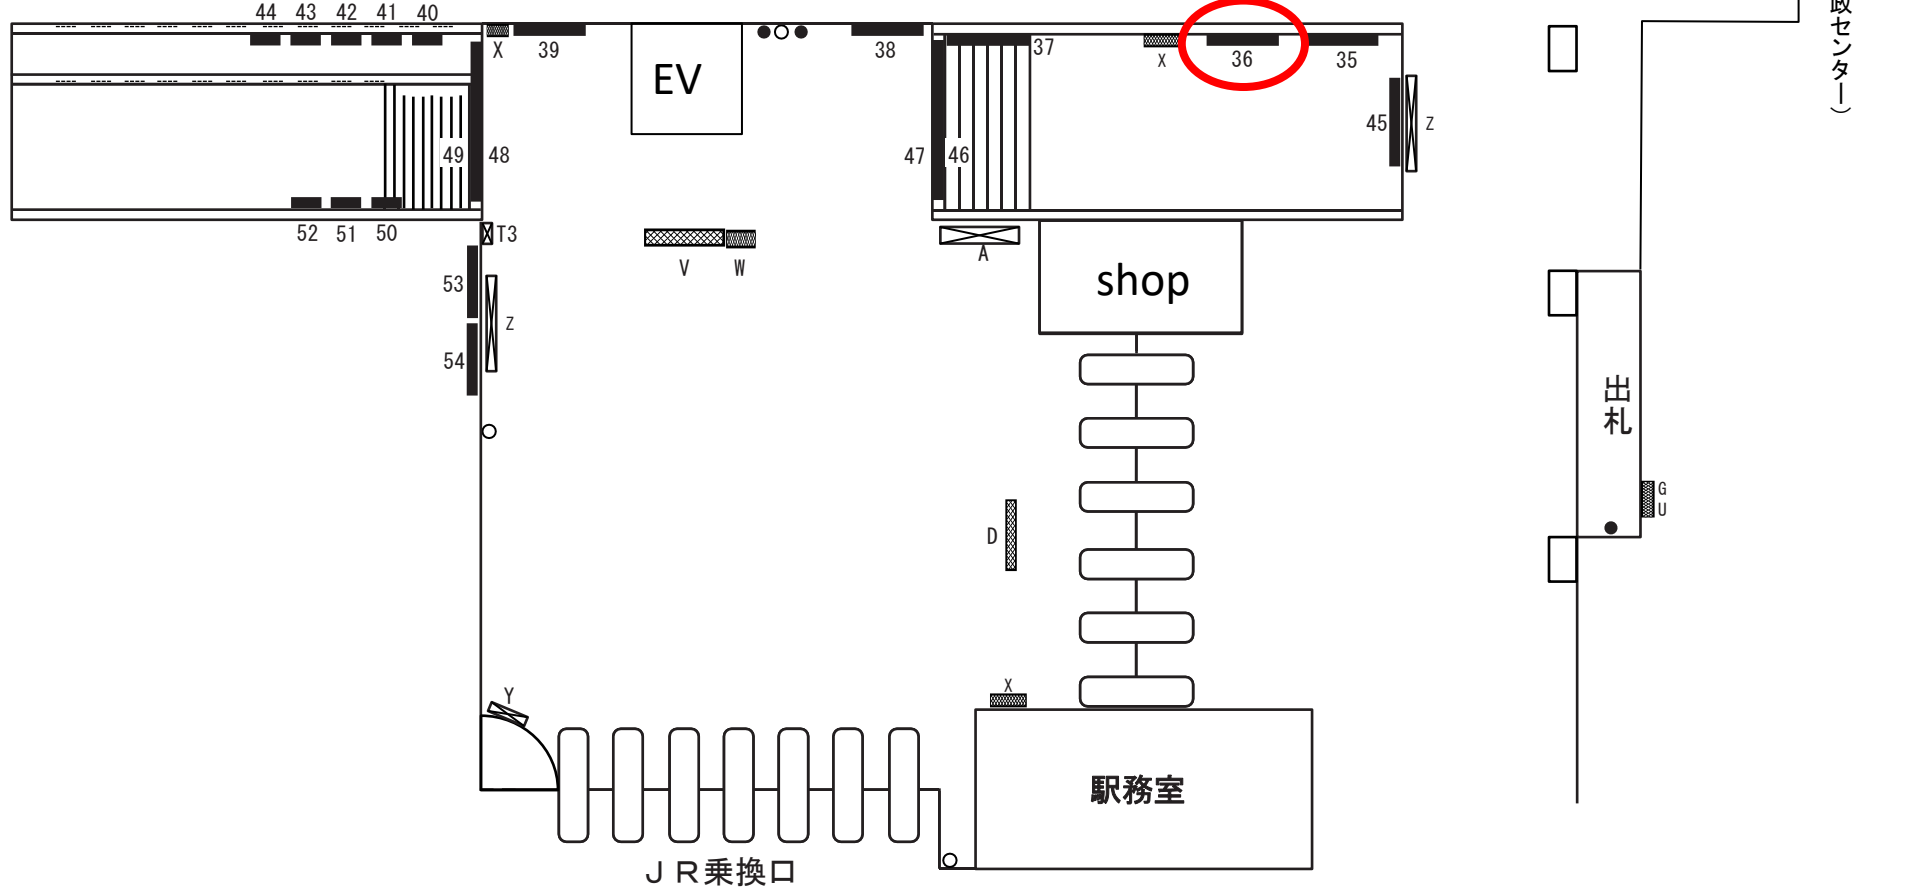

【駅コンコース】

←京成津田沼(下り)

【駅ホーム】

A	アクセスボード	B	番線案内	D	出口案内	E	駅名ボード	F	駅付近案内	G	時刻表	H	日付表示	L	リ・ハンド	N	乗り場案内	T	担架	U	路線案内	V	発車案内	W	時計	X	業務用ボード	Y	伝言ボード	Z	その他
---	---------	---	------	---	------	---	-------	---	-------	---	-----	---	------	---	-------	---	-------	---	----	---	------	---	------	---	----	---	--------	---	-------	---	-----