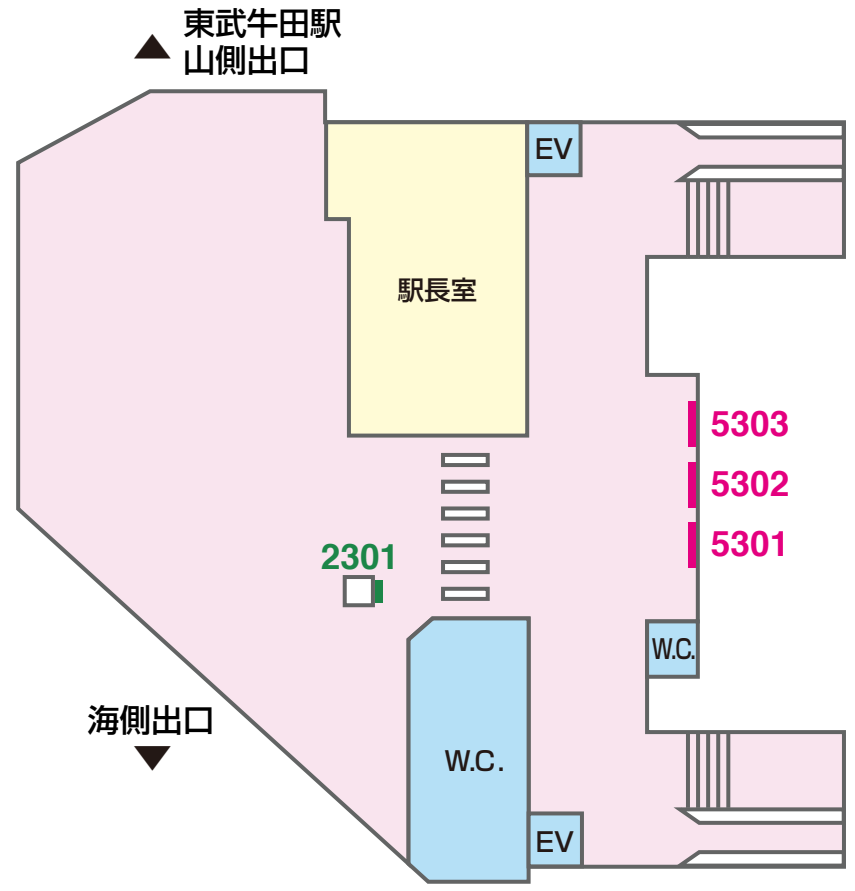

看板 — Signboard

1級
京成電鉄
KS06
関屋

→ 駅だて	→ 駅でん	→ 額式	→ ガラス額	→ 大型 ボード
---	--	---	--	--

→
下りホーム
青砥・成田方面

→
上りホーム
上野方面