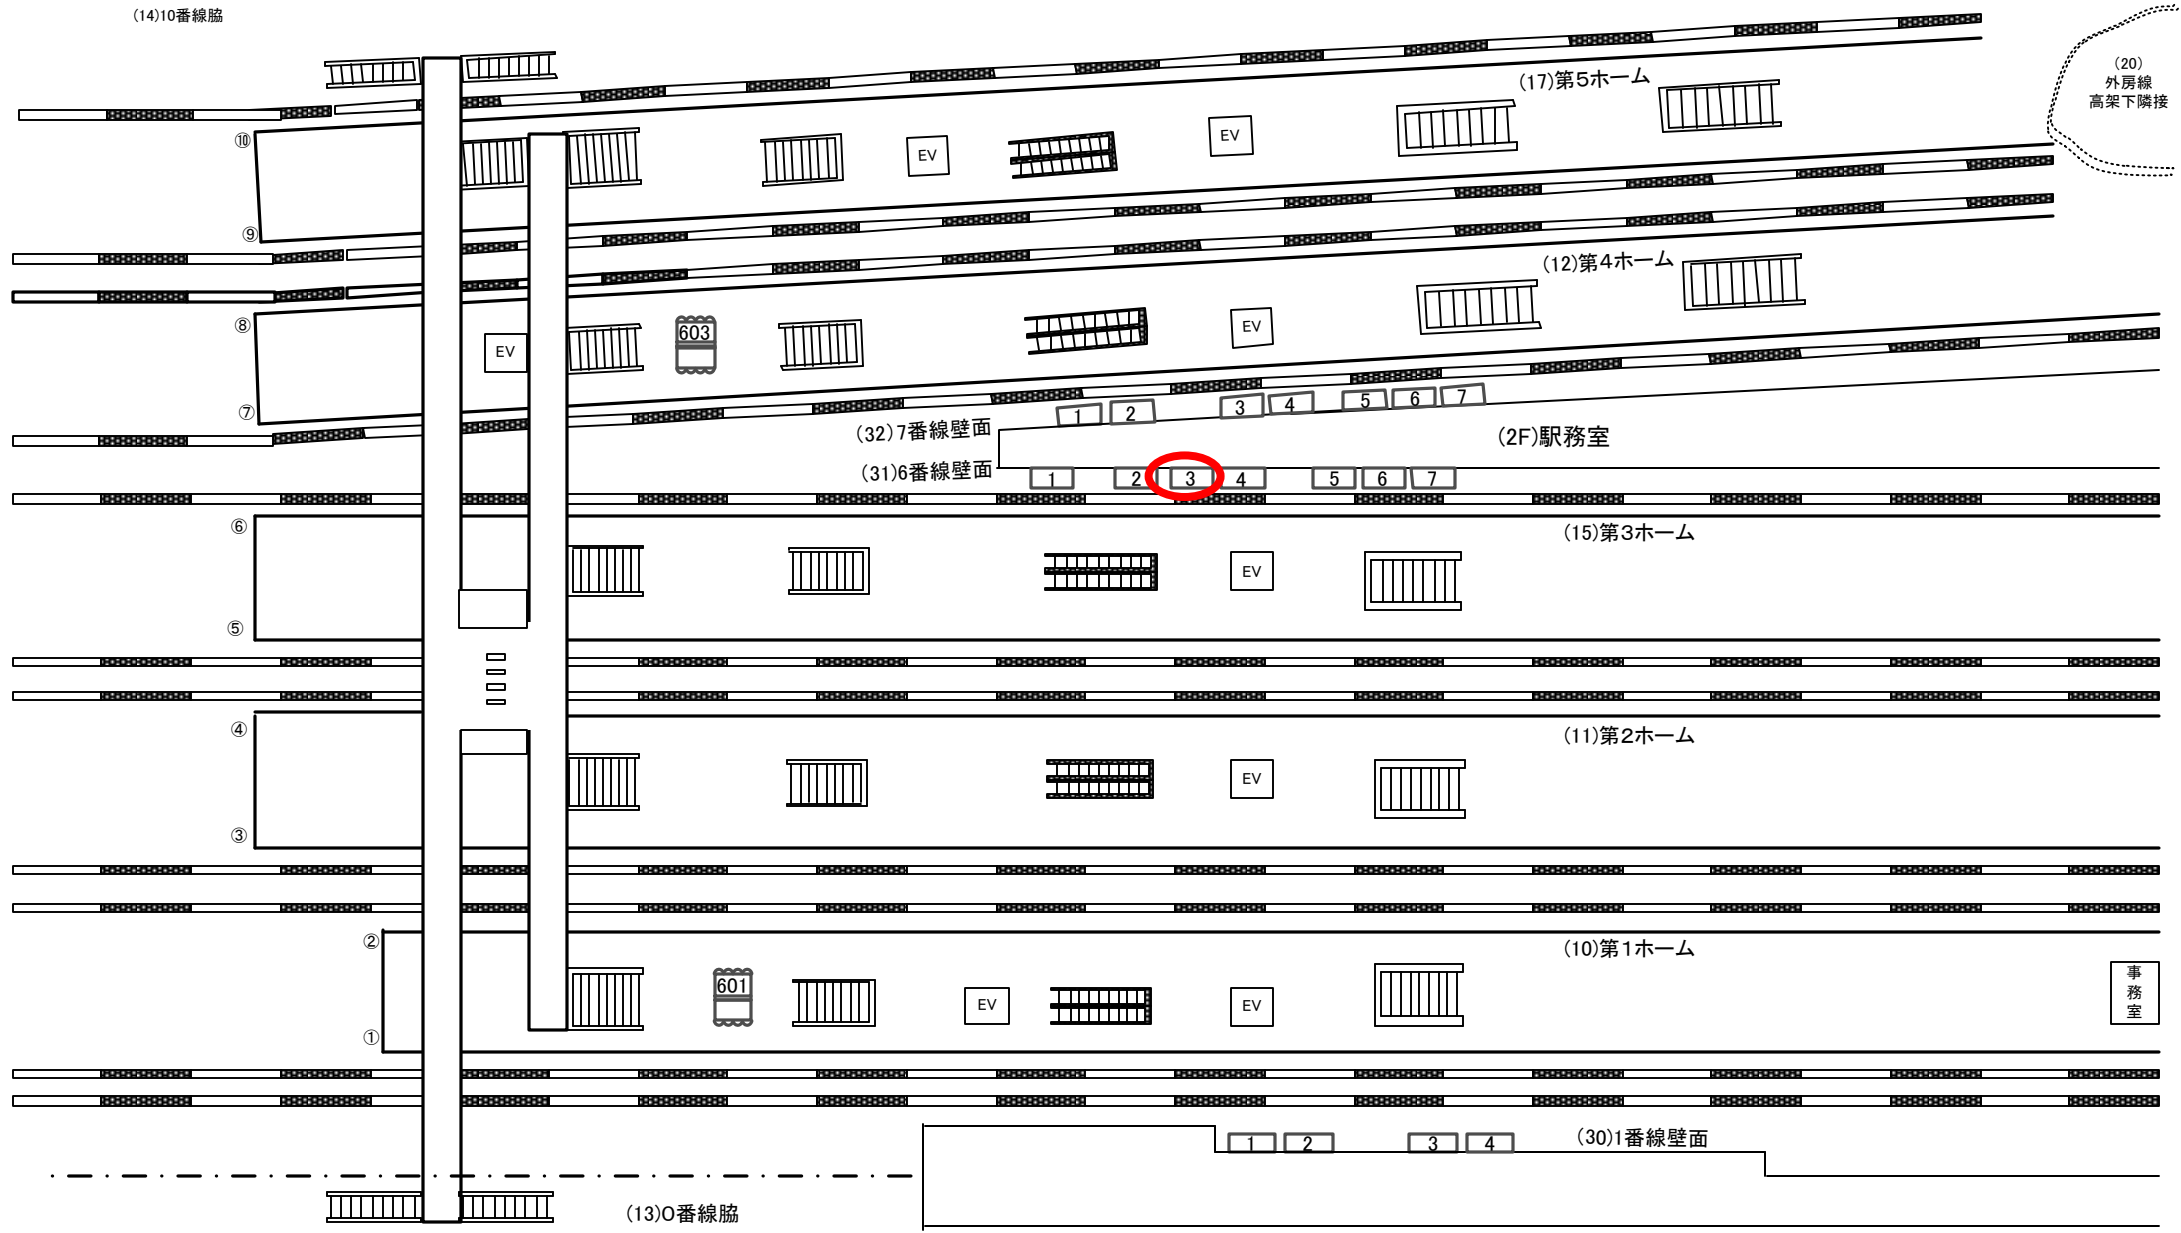

← 東京

→ 銚子

(20)
外房線
高架下隣接

事務室

(13)O 番線脇

(30)1 番線壁面

(2F) 駅務室

(17) 第5ホーム

(12) 第4ホーム

(15) 第3ホーム

(11) 第2ホーム

(10) 第1ホーム

(32) 7 番線壁面

(31) 6 番線壁面

(14) 10 番線脇