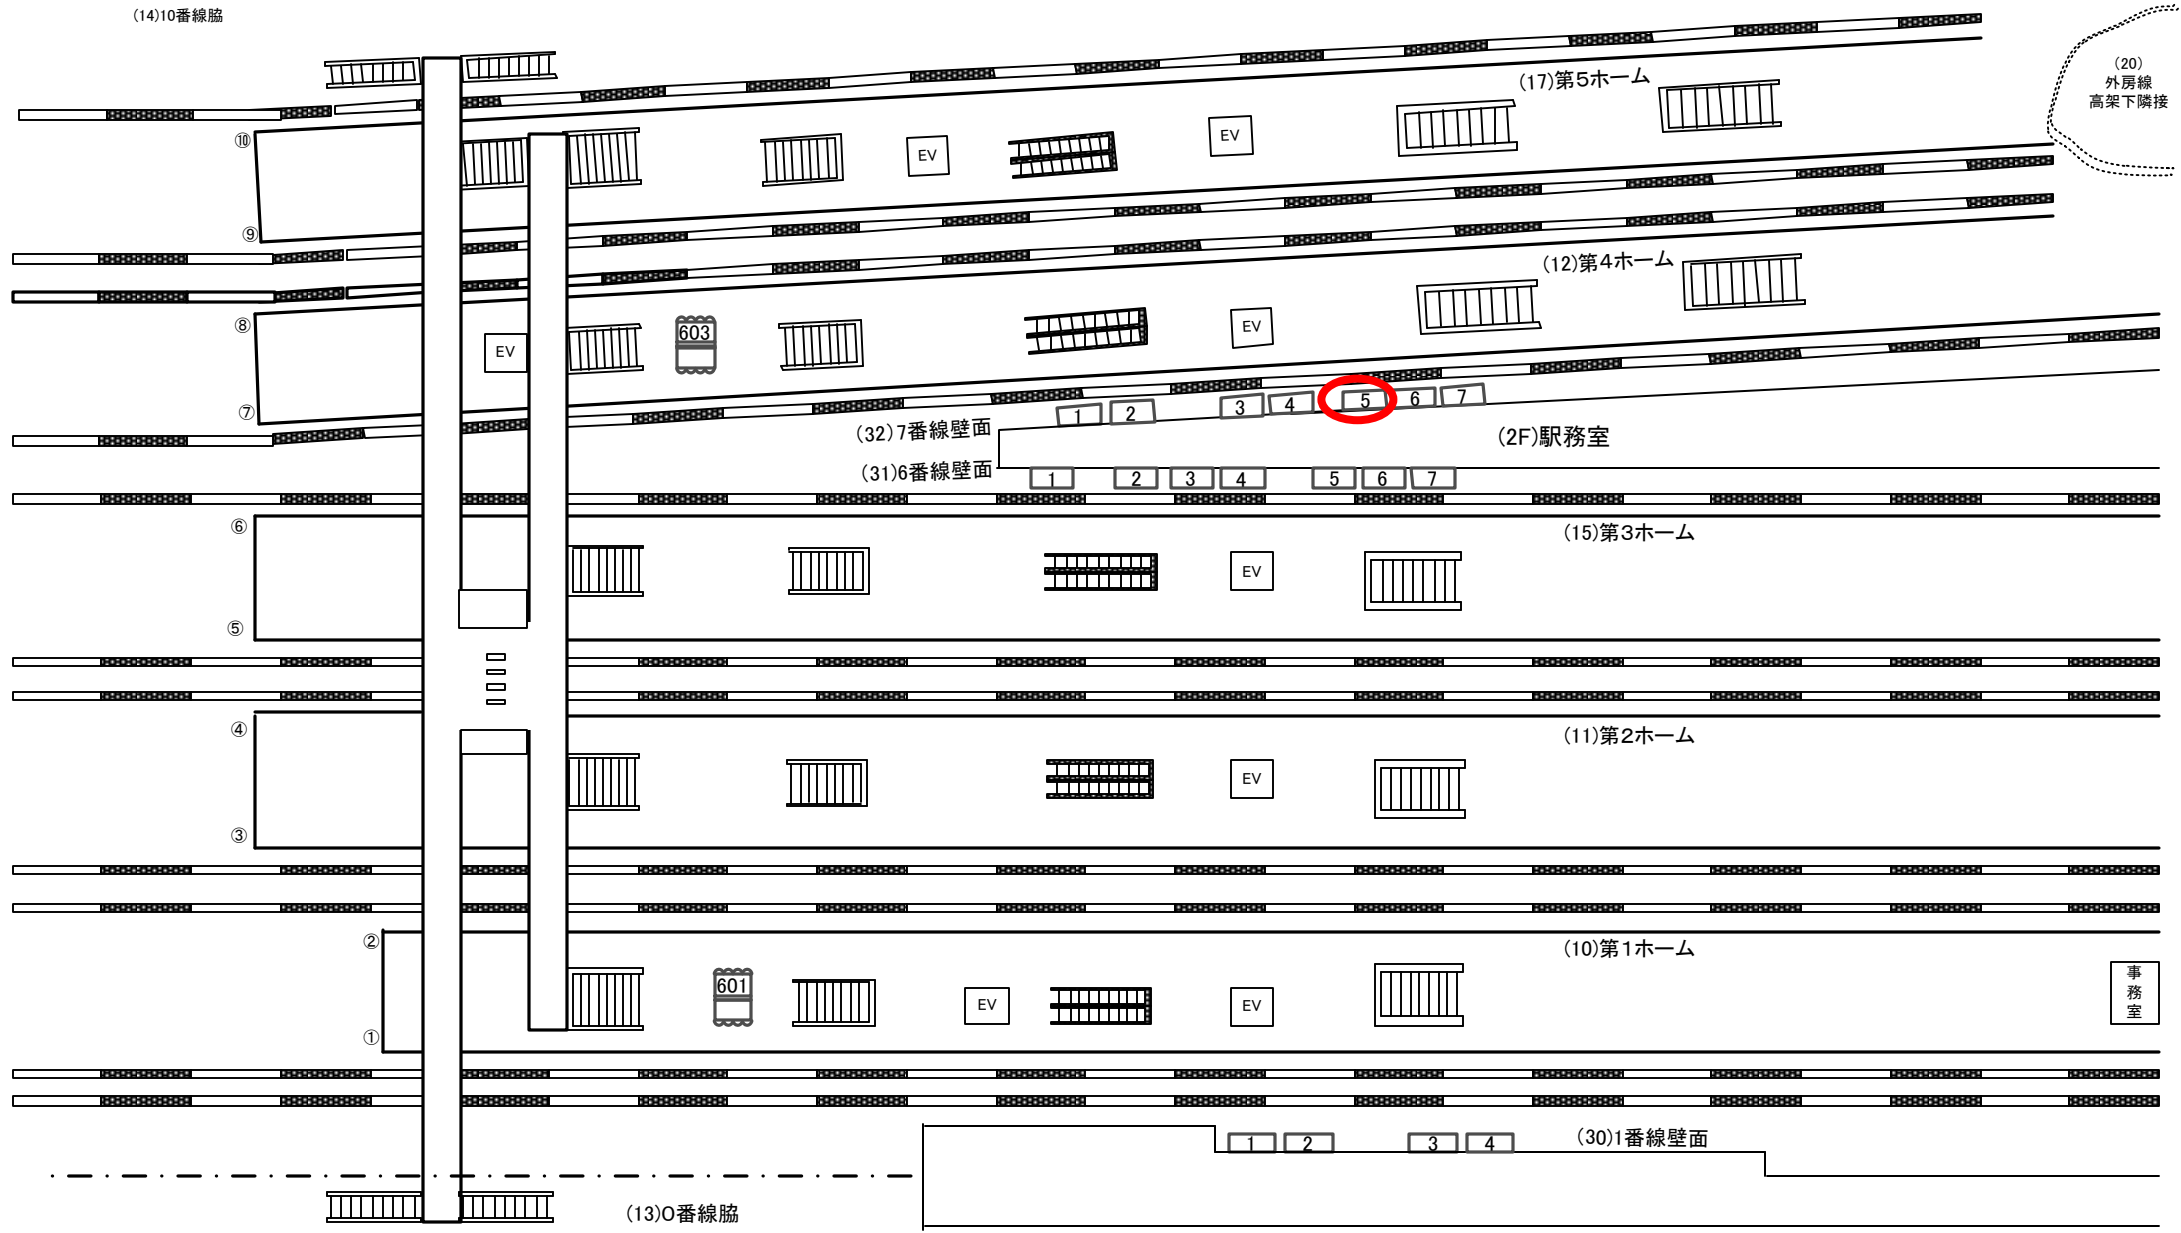

← 東京

→ 銚子

(20)
外房線
高架下隣接

事務室

(17)第5ホーム

(12)第4ホーム

(2F)駅務室

(15)第3ホーム

(11)第2ホーム

(10)第1ホーム

(30)1番線壁面

(13)O番線脇

(32)7番線壁面
(31)6番線壁面

1 2 3 4

1 2 3 4 5 6 7

1 2 3 4 5 6 7