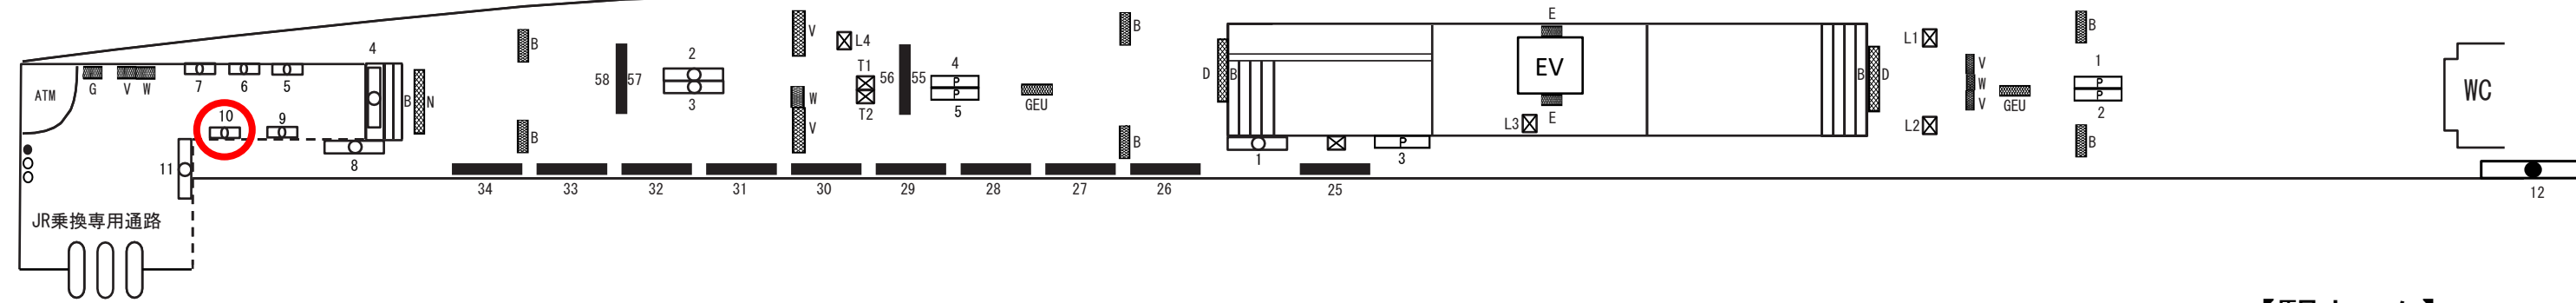

【駅コンコース】

← 京成津田沼(下り)

【駅ホーム】

A	アクセスボード	B	番線案内	D	出口案内	E	駅名ボード	F	駅付近案内	G	時刻表	H	日付表示	L	リ・ハンド	N	乗り場案内	T	担架	U	路線案内	V	発車案内	W	時計	X	業務用ボード	Y	伝言ボード	Z	その他
---	---------	---	------	---	------	---	-------	---	-------	---	-----	---	------	---	-------	---	-------	---	----	---	------	---	------	---	----	---	--------	---	-------	---	-----