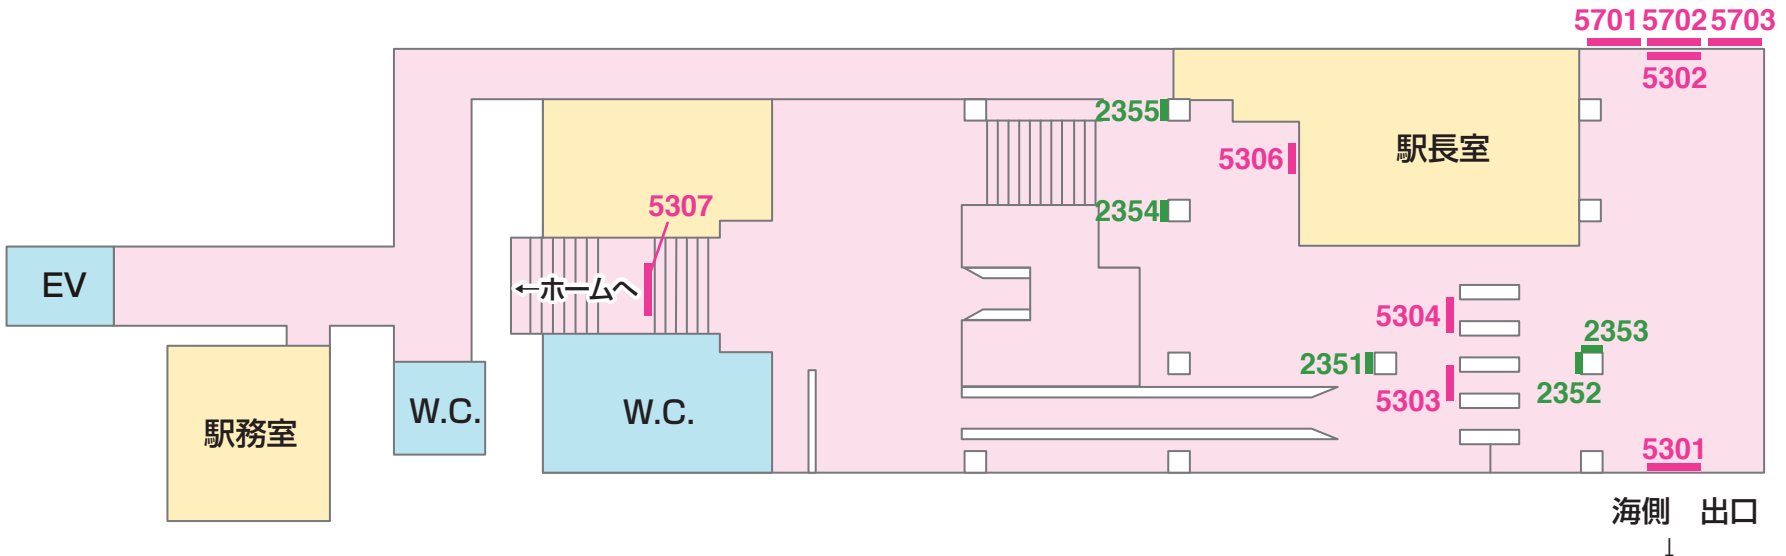

看板 — Signboard

1級 京成電鉄 KS04 町屋

駅だて ×27 駅でん ×10 額式 ×5

↑
千代田線
都電荒川線
町屋駅へ

山側

② 下りホーム

① 上りホーム

海側