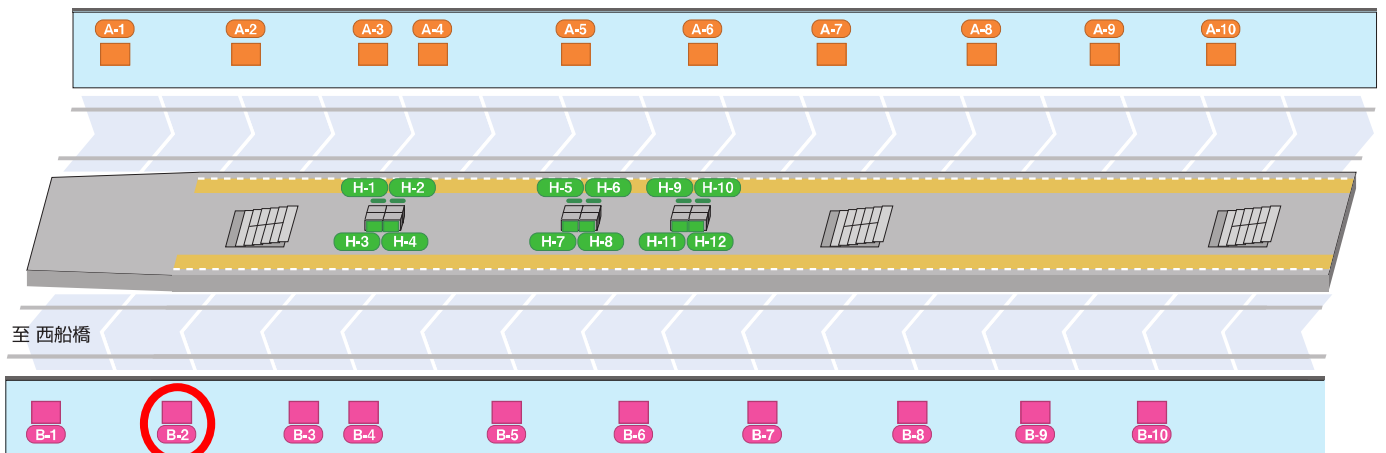

東葉勝田台

特級駅

駅構内

ホーム

規格

※サイズ詳細・料金等については、広告取扱指定代理店まで直接お問い合わせください。

駅構内

C / 通路看板、P / ポスターボード、AP / アドピラー

ホーム

A / 下りホーム電飾看板、B / 上りホーム電飾看板、H / スポット空調機額式看板

種類	規格 (H×W) 単位=mm
C- 1~11	1,230×1,780
P- 1~34	[B0] 1,030×1,456 ¥48,000/週
	[B1] 1,030× 728 ¥24,000/週
	[B2] 728× 515 ¥12,000/週
A- 1~10	1,230×1,780
B- 1~10	1,230×1,780
H- 1~12	1,040×740
AP- 1~ 7	3,000×2,700