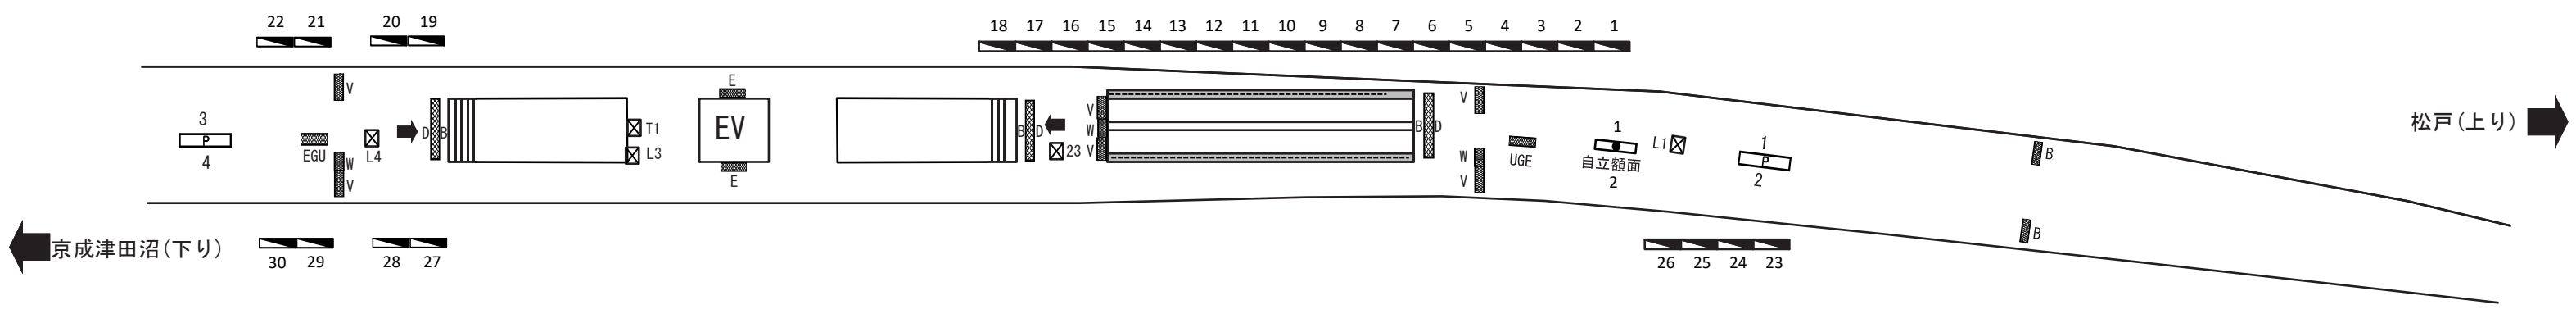

SL05 八柱

- 駅だてボード
- 特殊駅だてボード
- 駅でんボード
- 駅かくボード
- 特殊駅かくボード
- ベンチボード
- ポスターボード
- 業務用
- 持込媒体 (A/F/G/H/L/T/Y/Z)
- 有料ラック
- 電鉄ラック

A	アクセスボード	B	番線案内	D	出口案内	E	駅名ボード	F	駅付近案内	G	時刻表	H	日付表示	L	リ・ハンド	N	乗り場案内	T	担架	U	路線案内	V	発車案内	W	時計	X	業務用ボード	Y	伝言ボード	Z	その他
---	---------	---	------	---	------	---	-------	---	-------	---	-----	---	------	---	-------	---	-------	---	----	---	------	---	------	---	----	---	--------	---	-------	---	-----

線区 新京成線 駅名 八柱 SL05 住所 千葉県松戸市日暮1丁目1番地の16 乗降人員 45,631