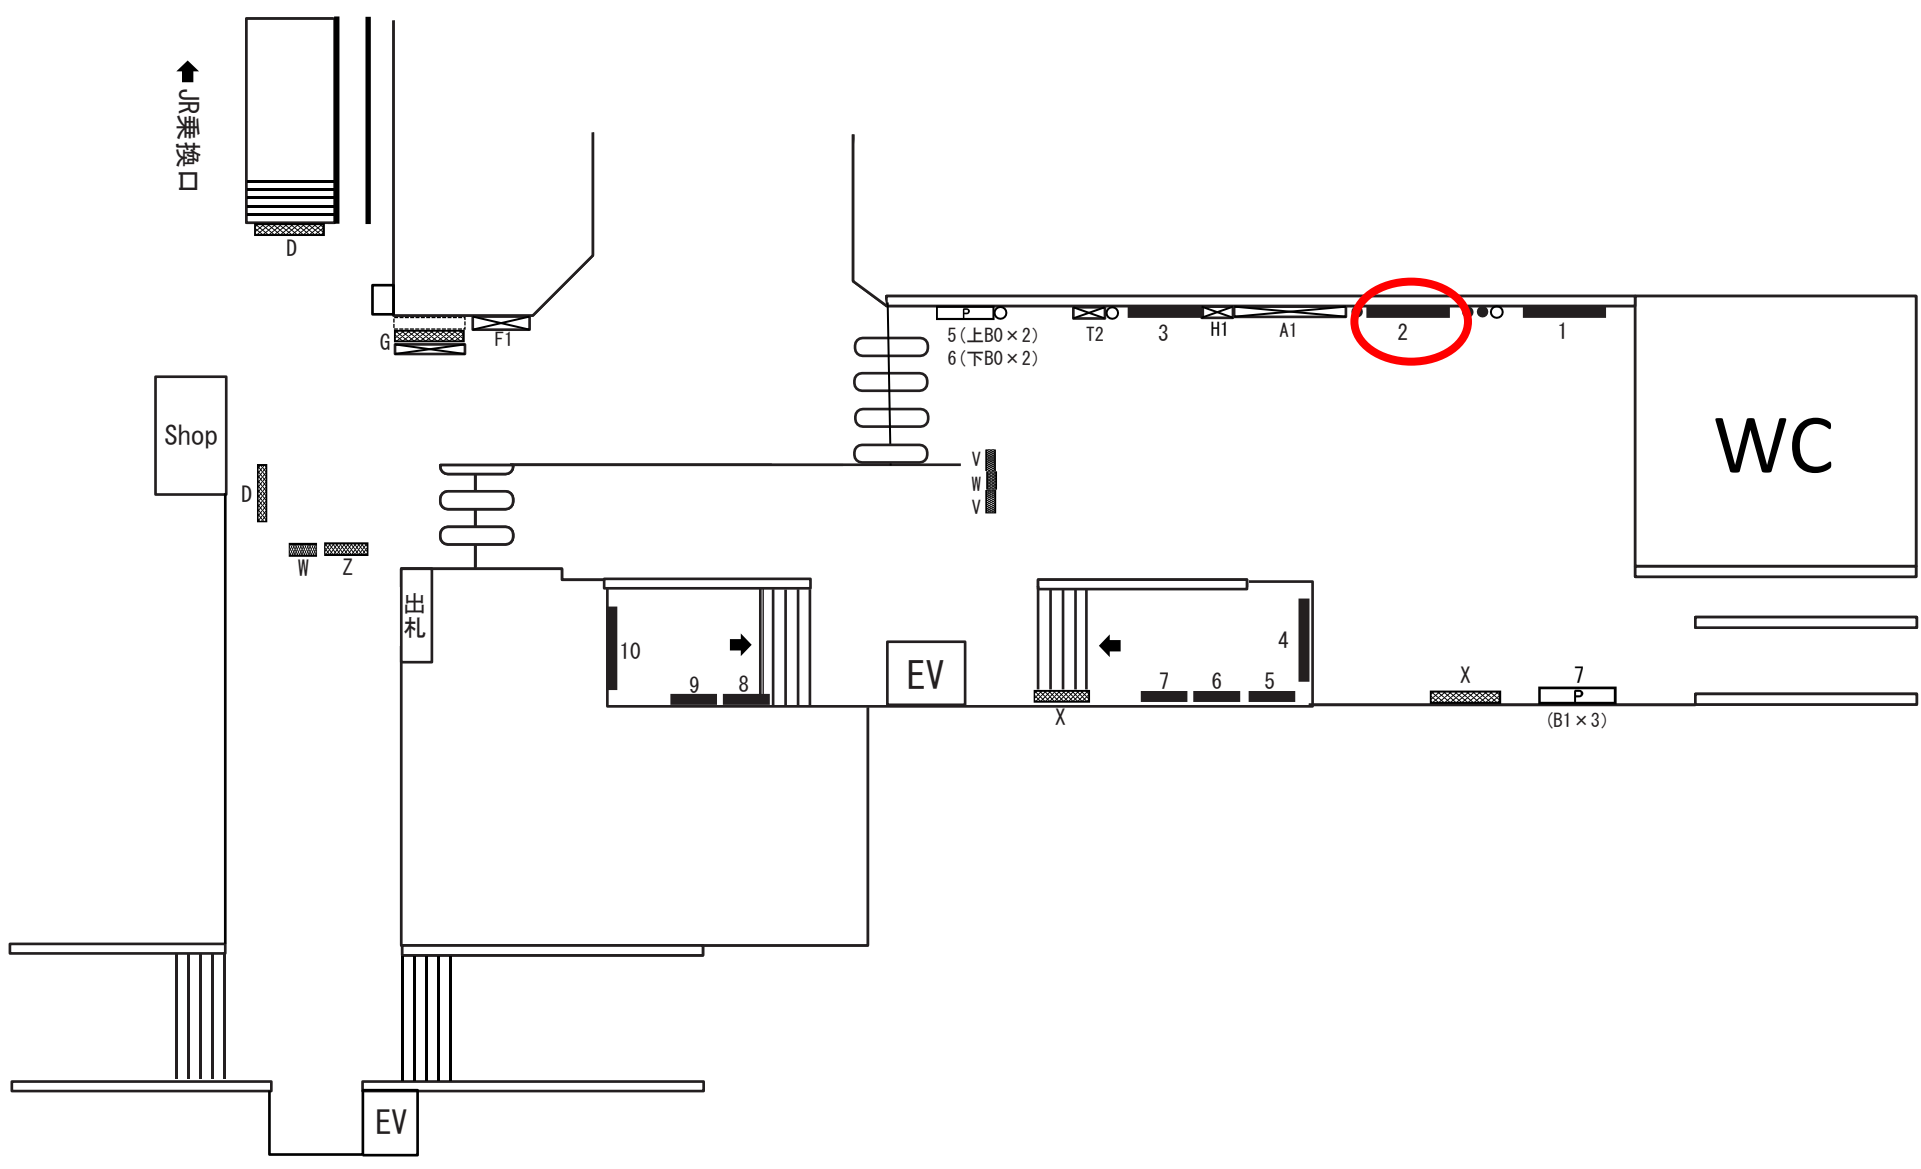

SL05 八柱

- 駅だてボード
- 特殊駅だてボード
- 駅でんボード
- 駅かくボード
- 特殊駅かくボード
- ベンチボード
- ポスターボード
- 業務用
- 持込媒体 (A/F/G/H/L/T/Y/Z)
- 有料ラック
- 電鉄ラック

A	アクセスボード	B	番線案内	D	出口案内	E	駅名ボード	F	駅付近案内	G	時刻表	H	日付表示	L	リ・ハンド	N	乗り場案内	T	担架	U	路線案内	V	発車案内	W	時計	X	業務用ボード	Y	伝言ボード	Z	その他
---	---------	---	------	---	------	---	-------	---	-------	---	-----	---	------	---	-------	---	-------	---	----	---	------	---	------	---	----	---	--------	---	-------	---	-----

線区 新京成線 駅名 八柱 SL05 住所 千葉県松戸市日暮1丁目1番地の16 乗降人員 45,631