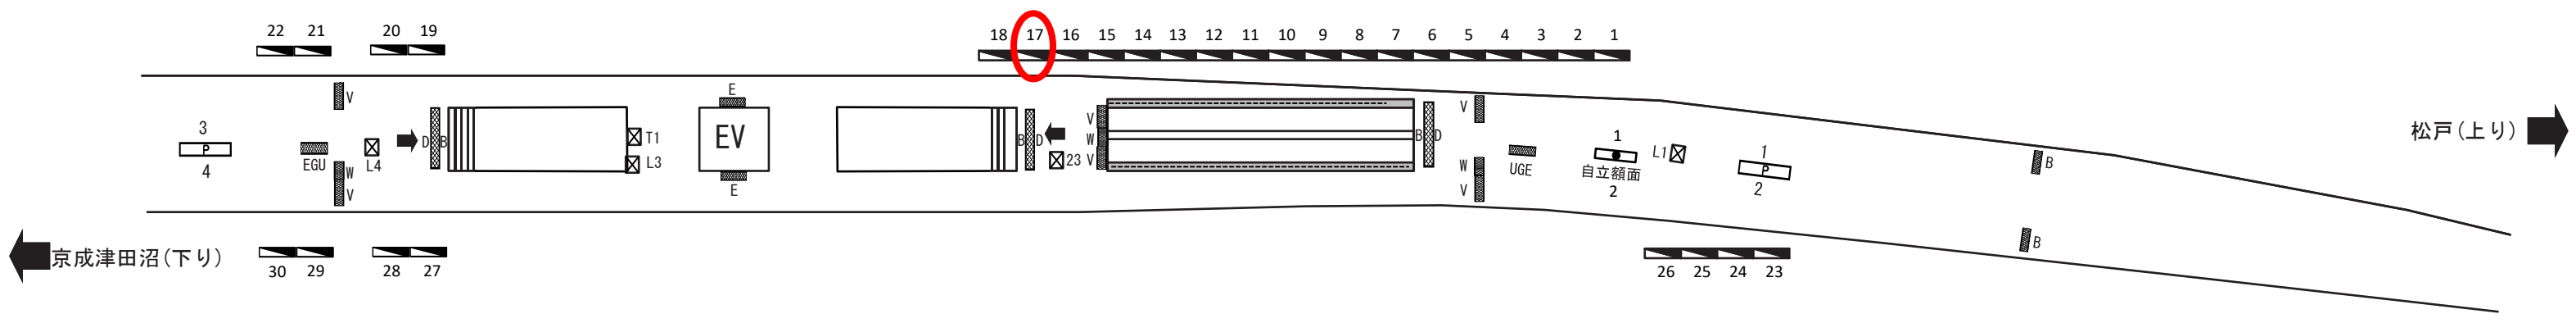

SL05 八柱

- 駅だてボード
 - 特殊駅だてボード
 - 駅でんボード
 - 駅かくボード
 - 特殊駅かくボード
 - ベンチボード
 - ポスターボード
 - 業務用
 - 持込媒体 (A/F/G/H/L/T/Y/Z)
 - 有料ラック
 - 電鉄ラック
- A アクセスボード
 B 番線案内
 D 出口案内
 E 駅名ボード
 F 駅付近案内
 G 時刻表
 H 日付表示
 L リ・ハンド
 N 乗り場案内
 T 担架
 U 路線案内
 V 発車案内
 W 時計
 X 業務用ボード
 Y 伝言ボード
 Z その他

線区 新京成線 駅名 八柱 SL05 住所 千葉県松戸市日暮1丁目1番地の16 乗降人員 45,631