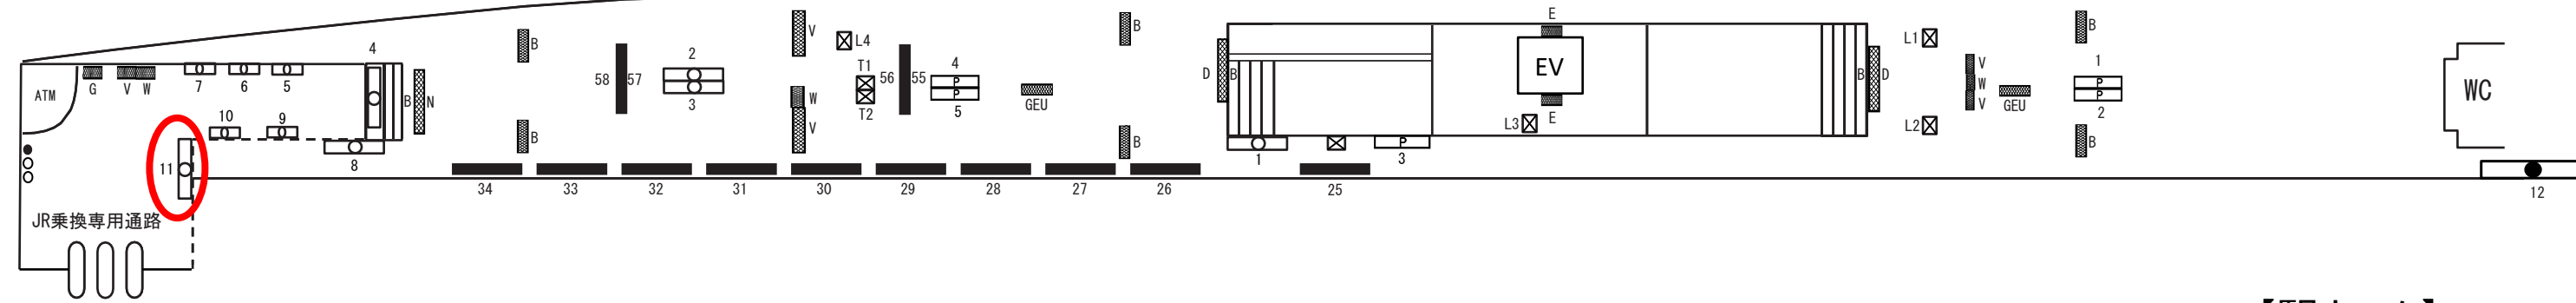

【駅コンコース】

京成津田沼(下り)

【駅ホーム】

A	アクセスボード	B	番線案内	D	出口案内	E	駅名ボード	F	駅付近案内	G	時刻表	H	日付表示	L	リ・ハンド	N	乗り場案内	T	担架	U	路線案内	V	発車案内	W	時計	X	業務用ボード	Y	伝言ボード	Z	その他
---	---------	---	------	---	------	---	-------	---	-------	---	-----	---	------	---	-------	---	-------	---	----	---	------	---	------	---	----	---	--------	---	-------	---	-----