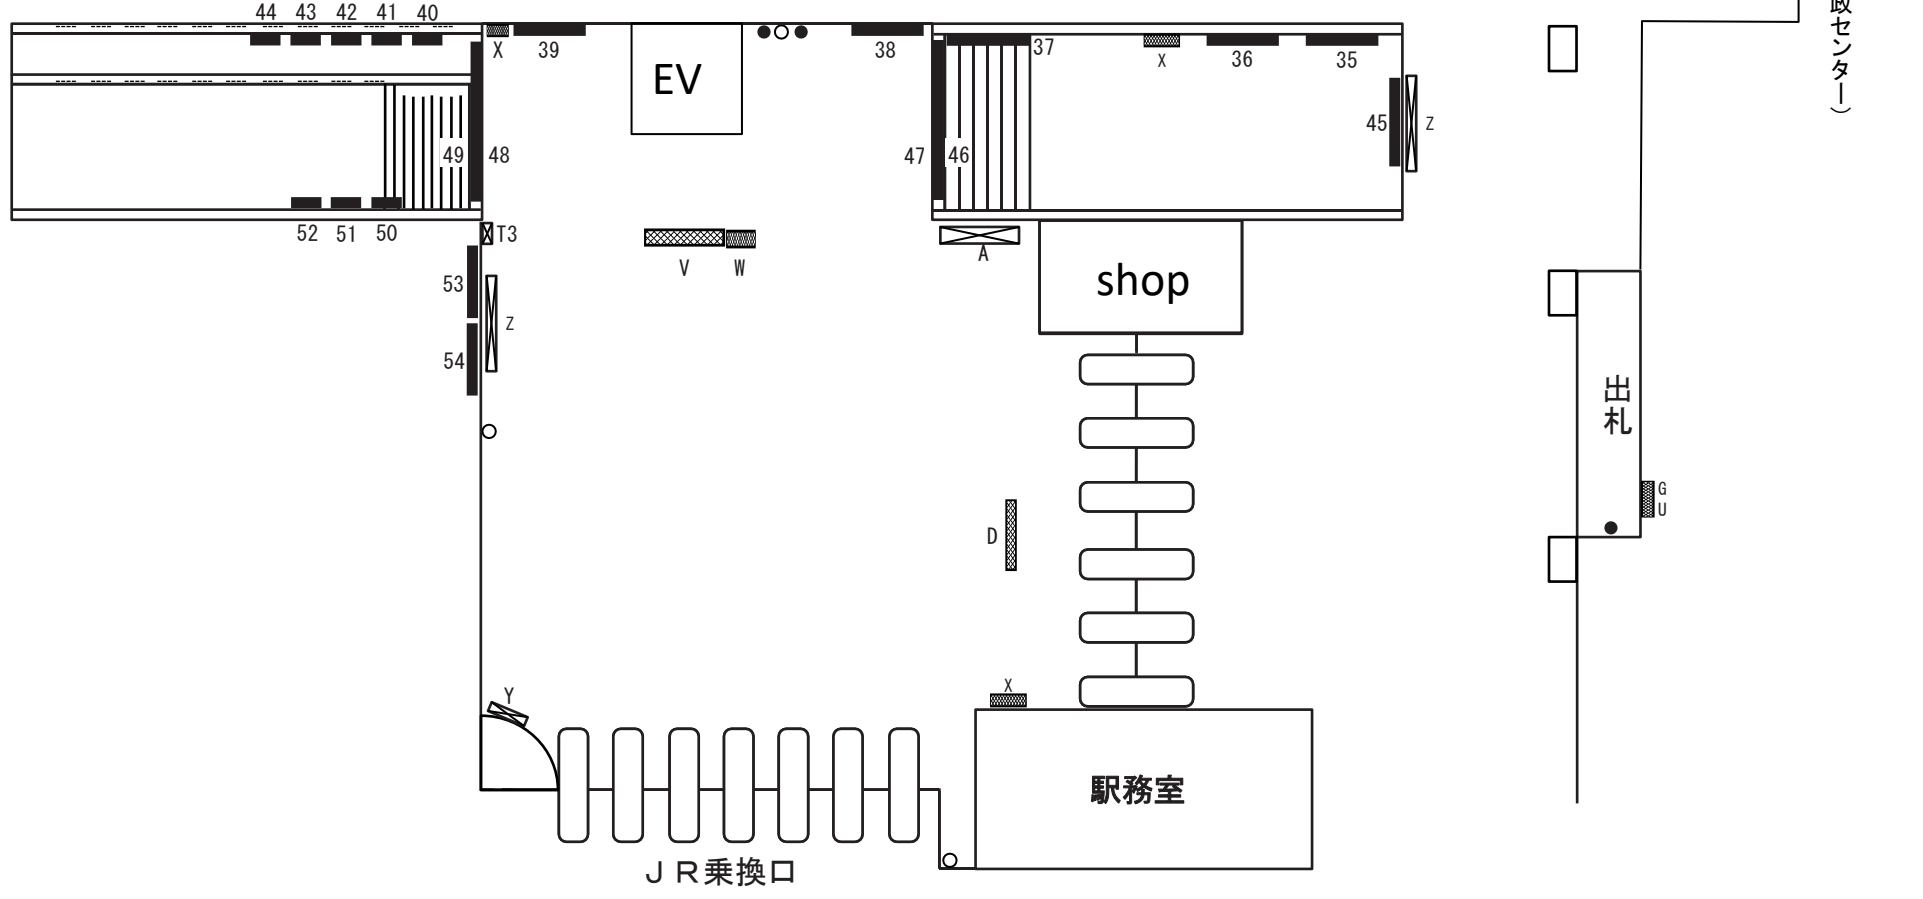

【駅コンコース】

京成津田沼(下り)

【駅ホーム】

A	アクセスボード	B	番線案内	D	出口案内	E	駅名ボード	F	駅付近案内	G	時刻表	H	日付表示	L	リ・ハンド	N	乗り場案内	T	担架	U	路線案内	V	発車案内	W	時計	X	業務用ボード	Y	伝言ボード	Z	その他
---	---------	---	------	---	------	---	-------	---	-------	---	-----	---	------	---	-------	---	-------	---	----	---	------	---	------	---	----	---	--------	---	-------	---	-----