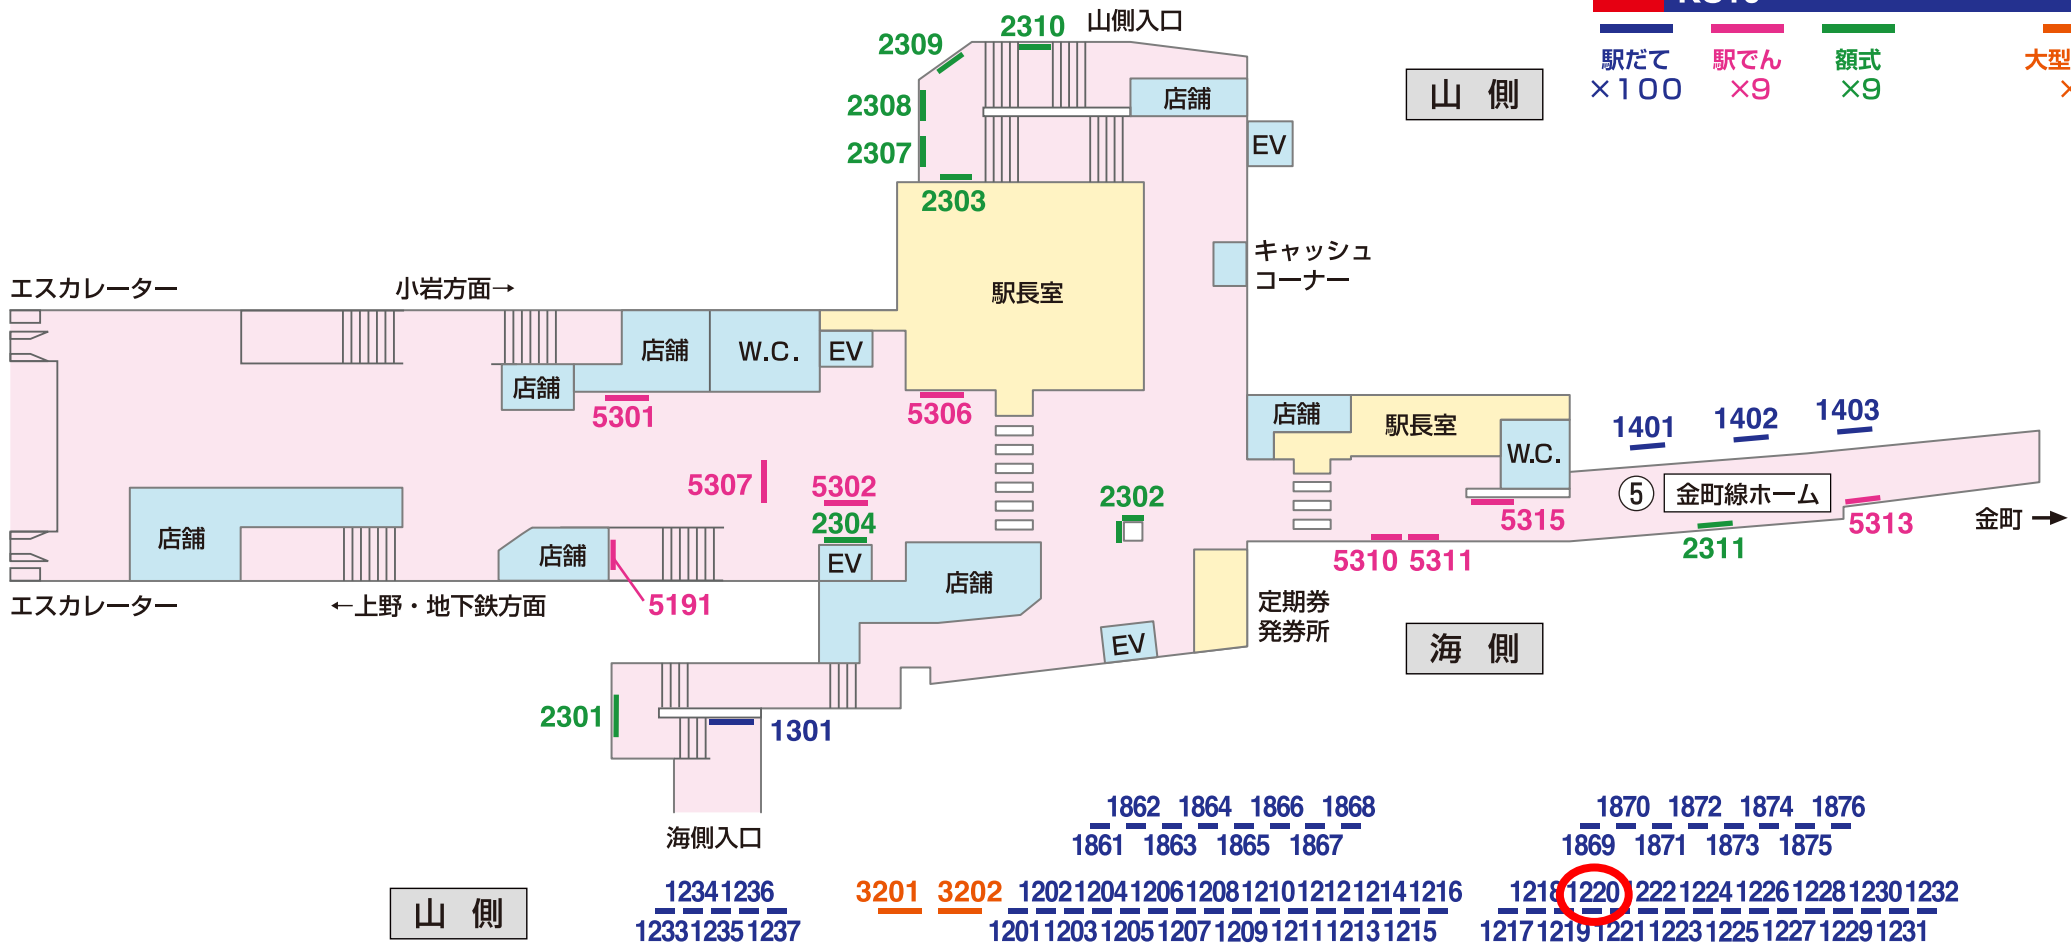

看板 — Signboard

特級
京成電鉄
KS10
高砂

■ 駅だて ×100
 ■ 駅でん ×9
 ■ 額式 ×9
 ■ 大型ボード ×2

海側 (Sea Side)