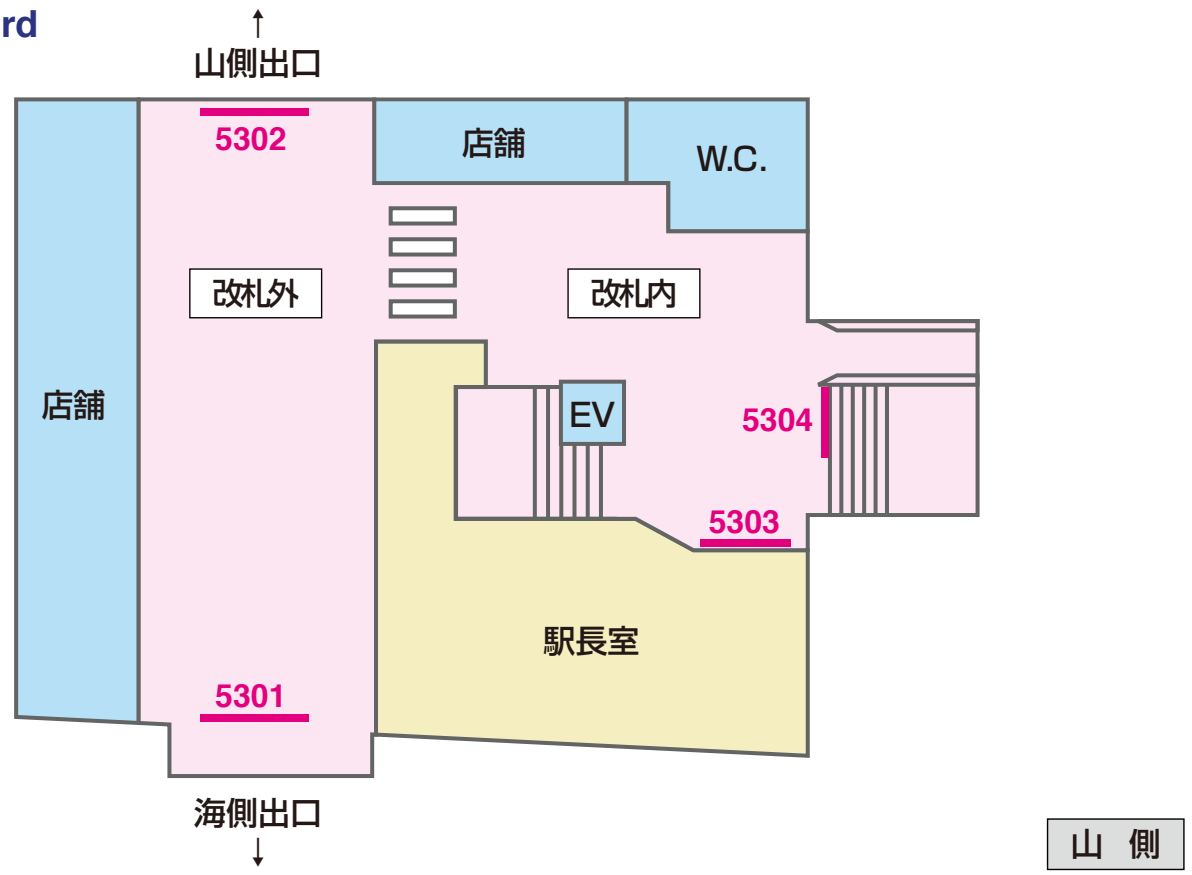

看板 — Signboard

1級 京成電鉄 KS25 谷津

駅だて ×30 駅でん ×4

津田沼 →

← 船橋競馬場

1101 1102 1103 1104 1105 1106 1107 1108 1109 1110 1111 1112 1113 1114 1115 1116 1117

1731 1732 1733 1734 1735 1736 1737 1738 1739 1740 1741 1742 1743

道路沿

国道14号線 (千葉街道) 海側