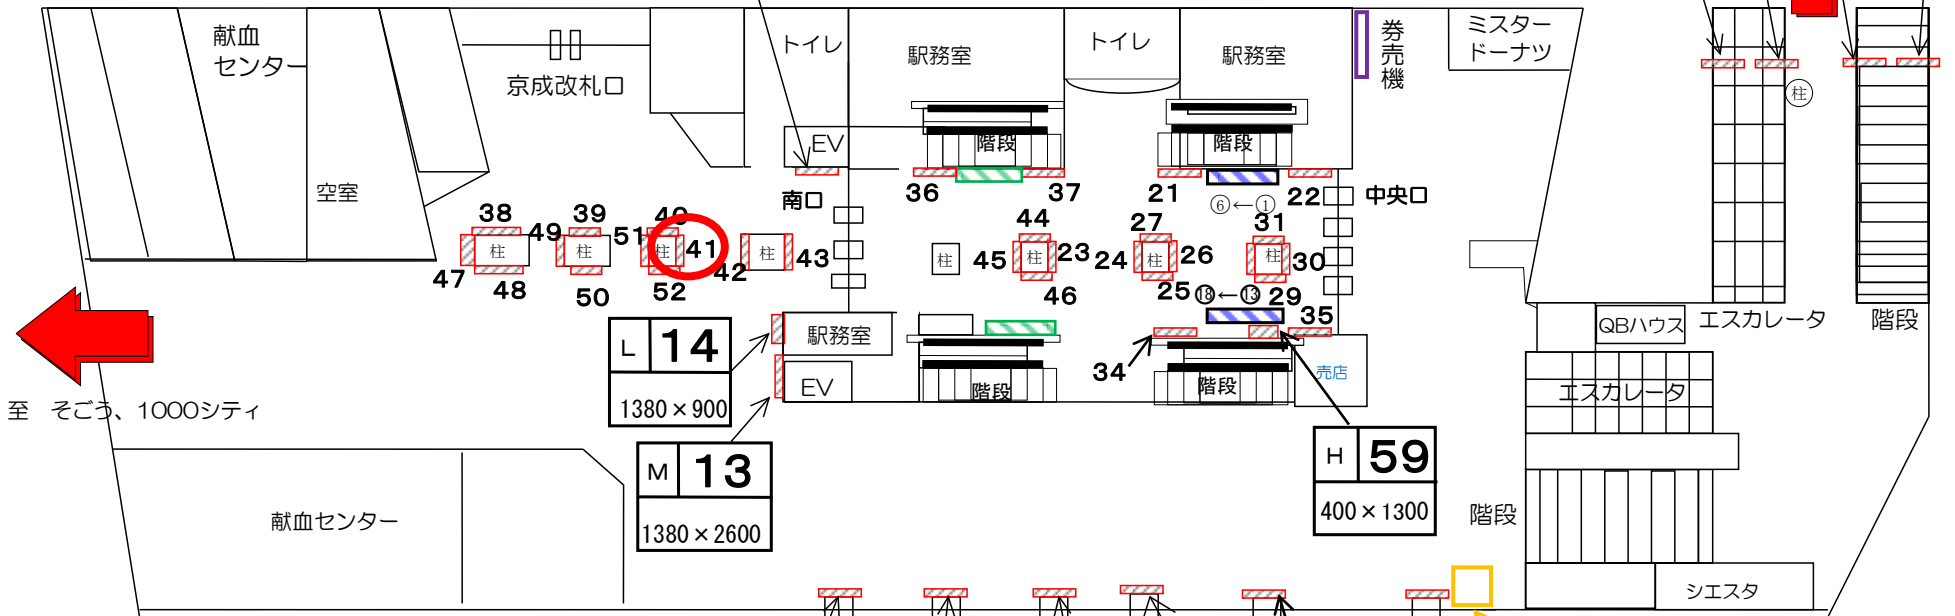

千葉駅コンコース

ラッチ内外柱、ポスター横

L	21~57
1380 × 900	

M	7
1380 × 2600	

1/2

P	2	P	3
800 × 2000		1800 × 2000	
P	1	P 4	
800 × 2000		1800 × 2000	

至 パリエ
至 JR千葉駅

至 そごう、1000シティ

ATM

-  駅ポスター枠 B1×18枚
-  電照広告盤面
-  業務枠

L	53	L	54	L	55	L	56	L	57
1380 × 900		1380 × 900		1380 × 900		1380 × 900		1380 × 900	

3/4

← 千葉みなと方面

千城台・県庁前方面 →