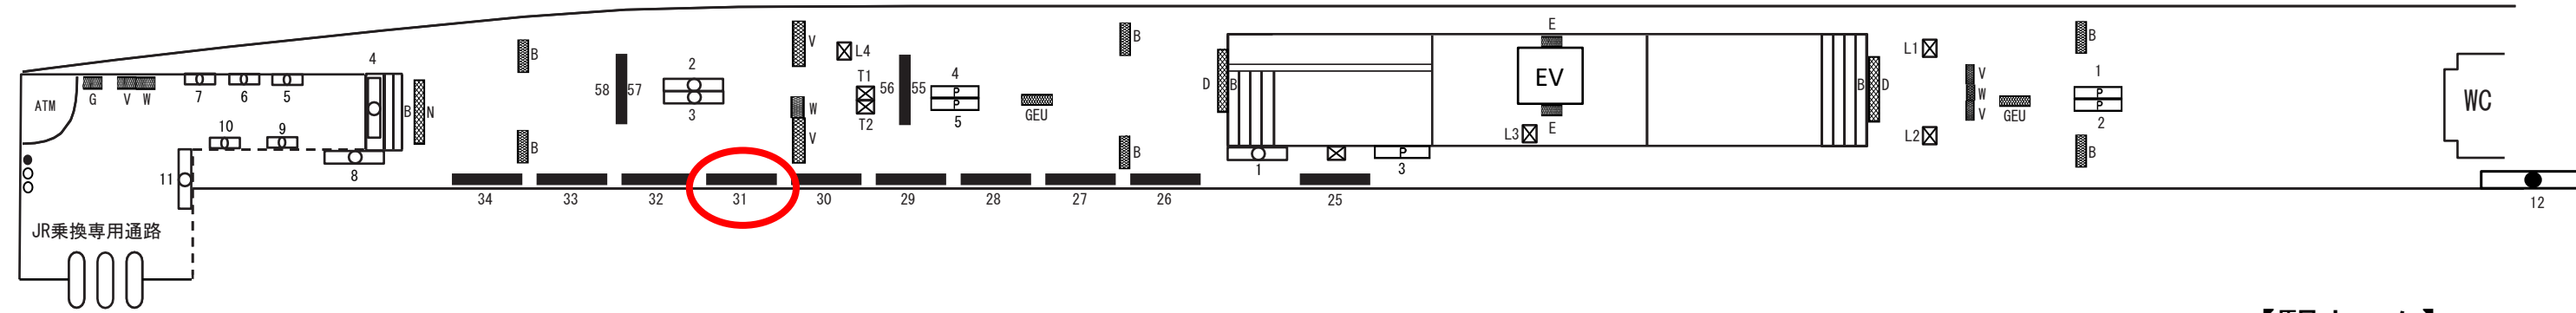

【駅コンコース】

←京成津田沼(下り)

【駅ホーム】

A	アクセスボード	B	番線案内	D	出口案内	E	駅名ボード	F	駅付近案内	G	時刻表	H	日付表示	L	リ・ハンド	N	乗り場案内	T	担架	U	路線案内	V	発車案内	W	時計	X	業務用ボード	Y	伝言ボード	Z	その他
---	---------	---	------	---	------	---	-------	---	-------	---	-----	---	------	---	-------	---	-------	---	----	---	------	---	------	---	----	---	--------	---	-------	---	-----