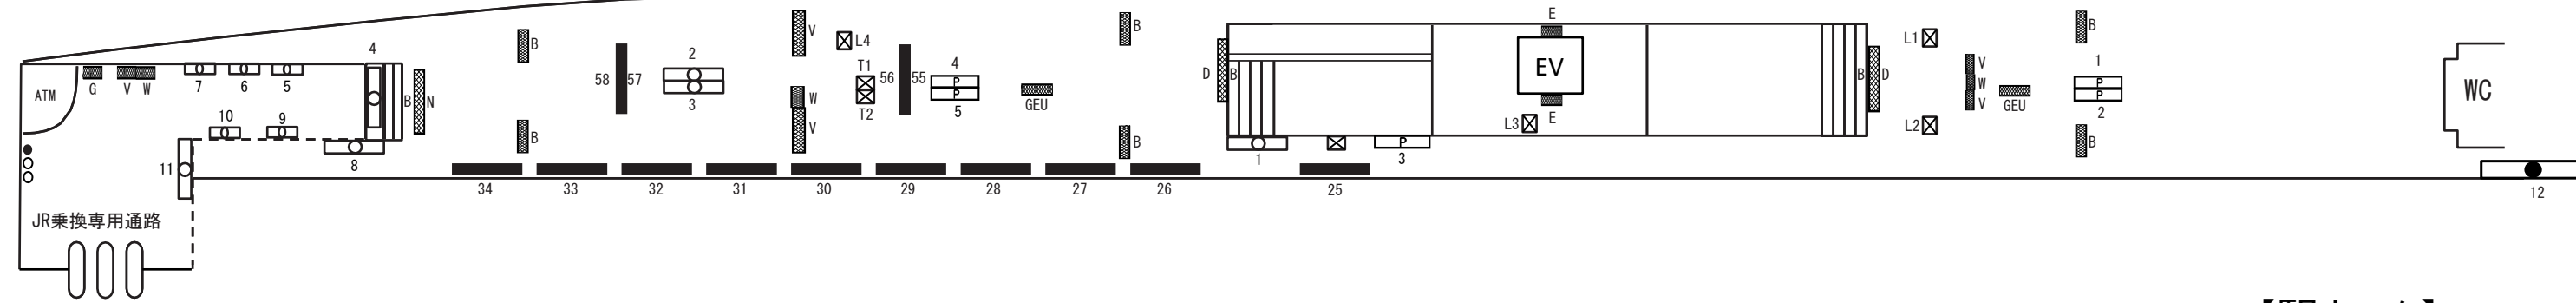

【駅コンコース】

←京成津田沼(下り)

【駅ホーム】

A	アクセスボード	B	番線案内	D	出口案内	E	駅名ボード	F	駅付近案内	G	時刻表	H	日付表示	L	リ・ハンド	N	乗り場案内	T	担架	U	路線案内	V	発車案内	W	時計	X	業務用ボード	Y	伝言ボード	Z	その他
---	---------	---	------	---	------	---	-------	---	-------	---	-----	---	------	---	-------	---	-------	---	----	---	------	---	------	---	----	---	--------	---	-------	---	-----