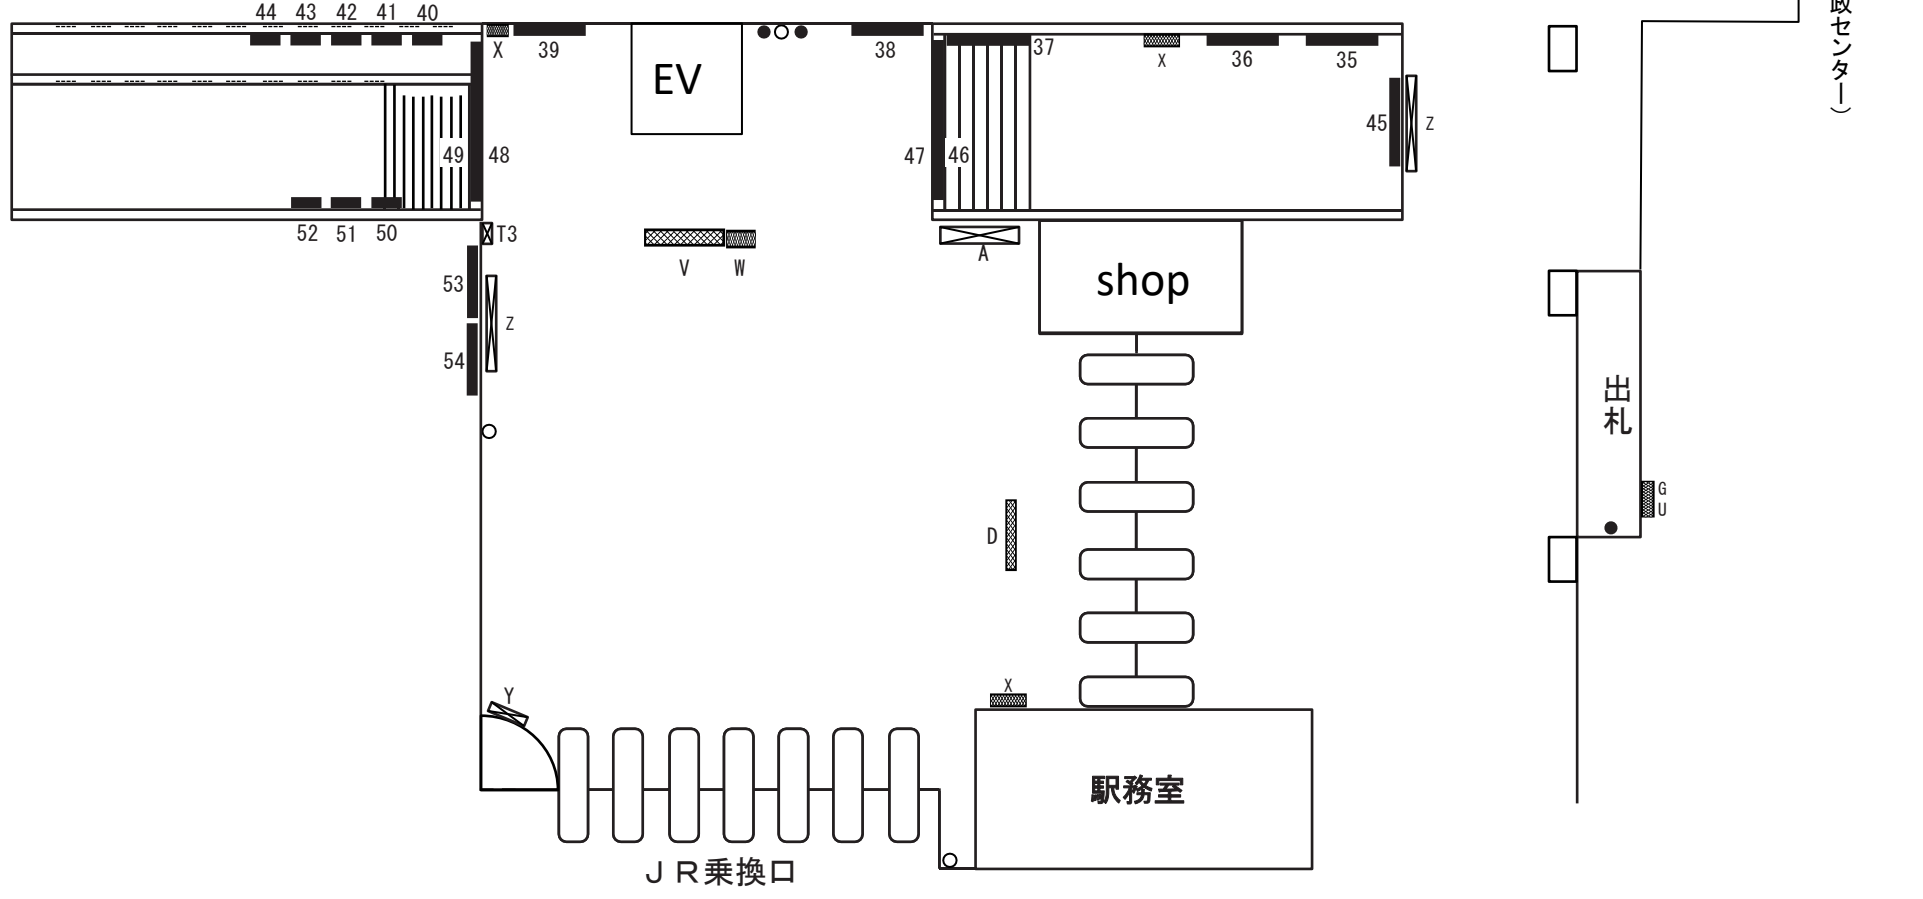

【駅コンコース】

←京成津田沼(下り)

【駅ホーム】

A	アクセスボード	B	番線案内	D	出口案内	E	駅名ボード	F	駅付近案内	G	時刻表	H	日付表示	L	リ・ハンド	N	乗り場案内	T	担架	U	路線案内	V	発車案内	W	時計	X	業務用ボード	Y	伝言ボード	Z	その他
---	---------	---	------	---	------	---	-------	---	-------	---	-----	---	------	---	-------	---	-------	---	----	---	------	---	------	---	----	---	--------	---	-------	---	-----