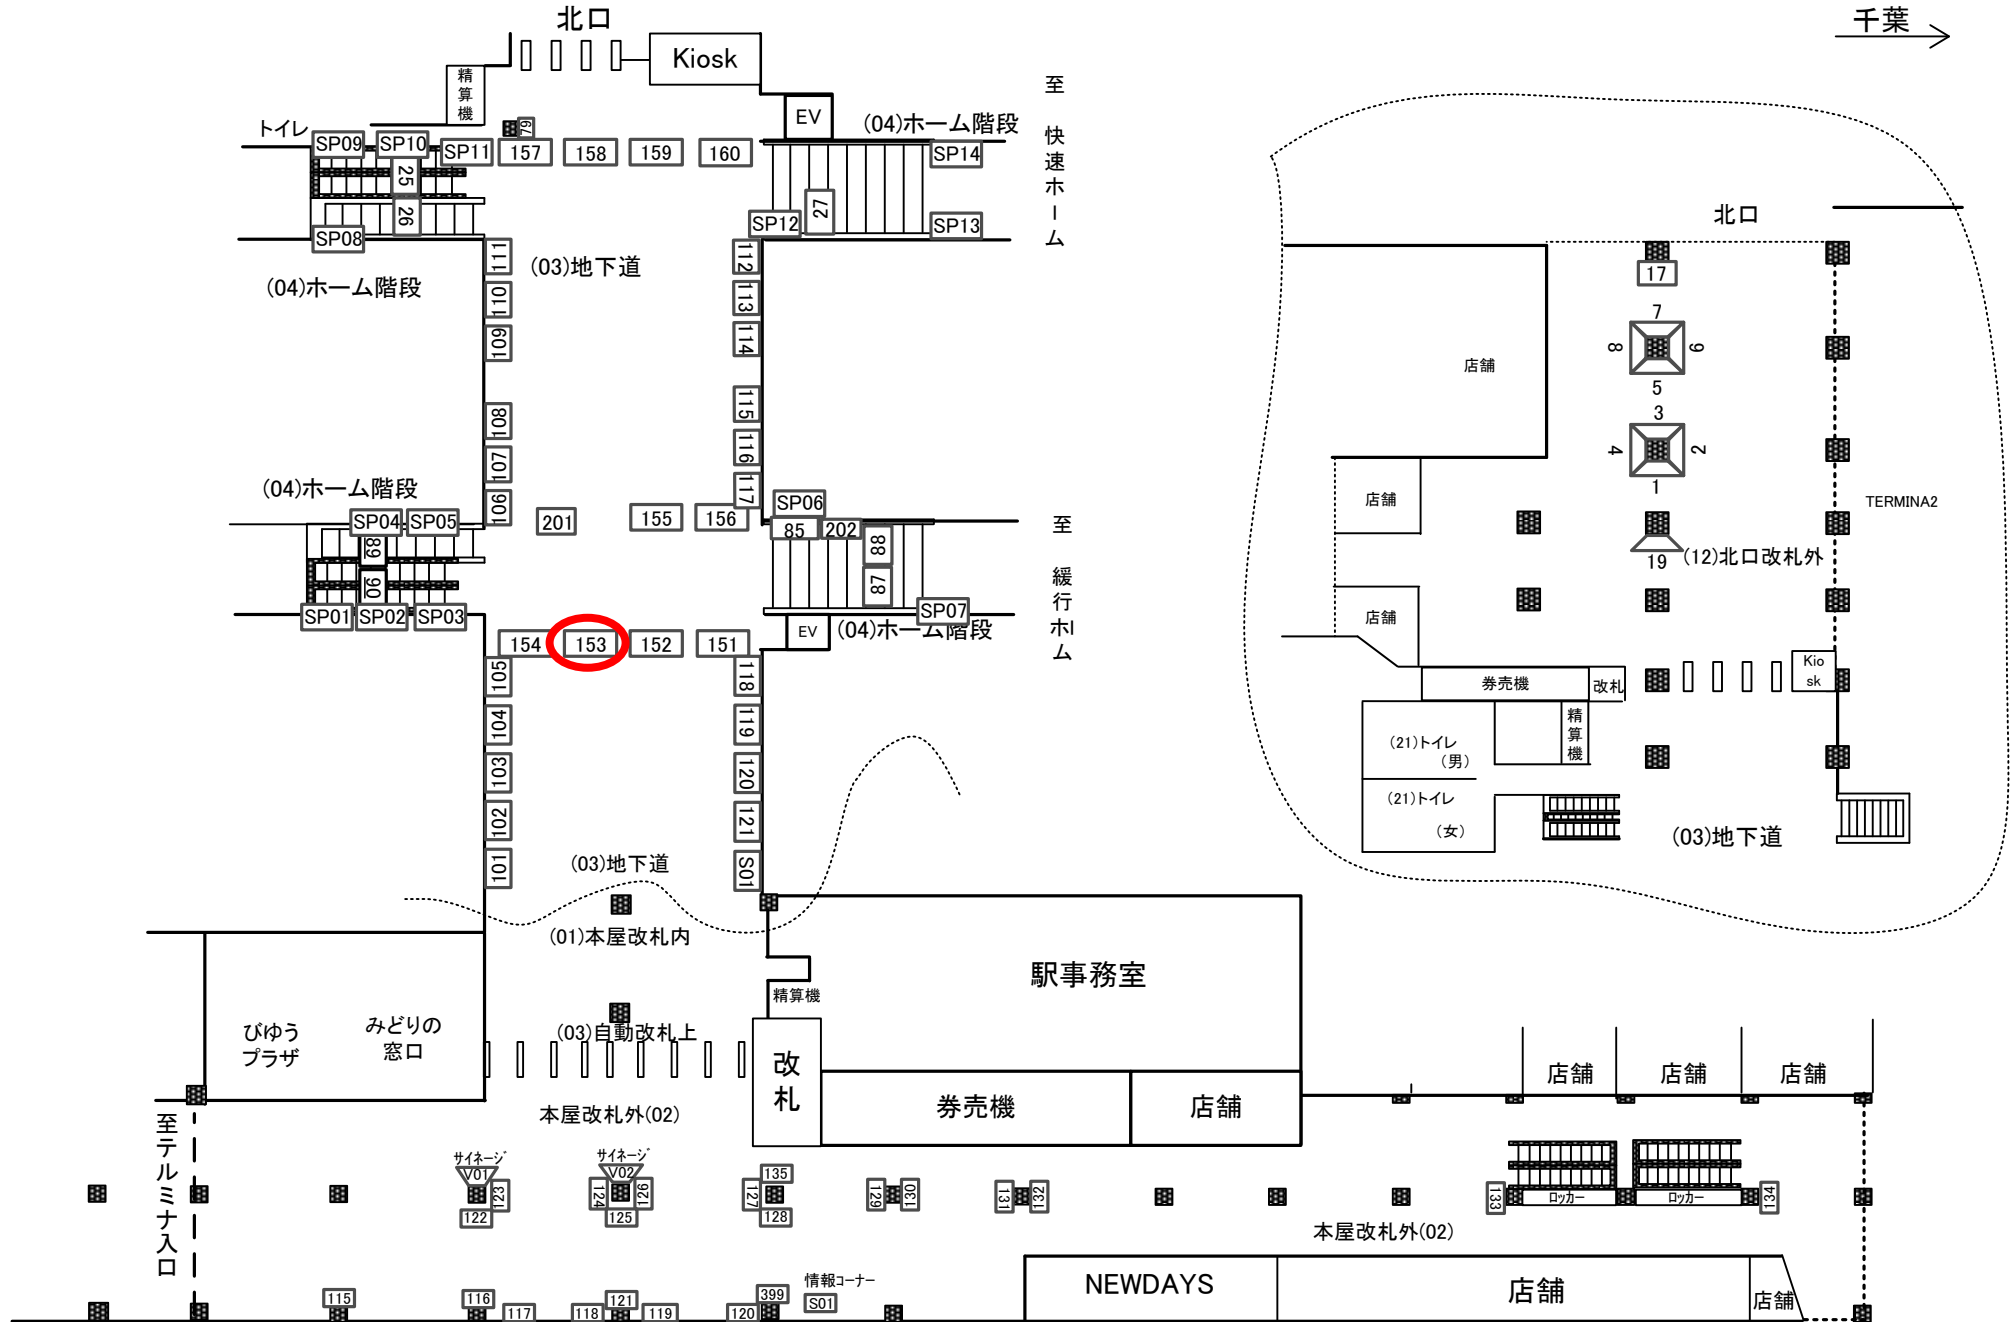

← 御茶ノ水

千葉 →

至 快速ホーム
至 緩行ホーム

至 テルミナ入口