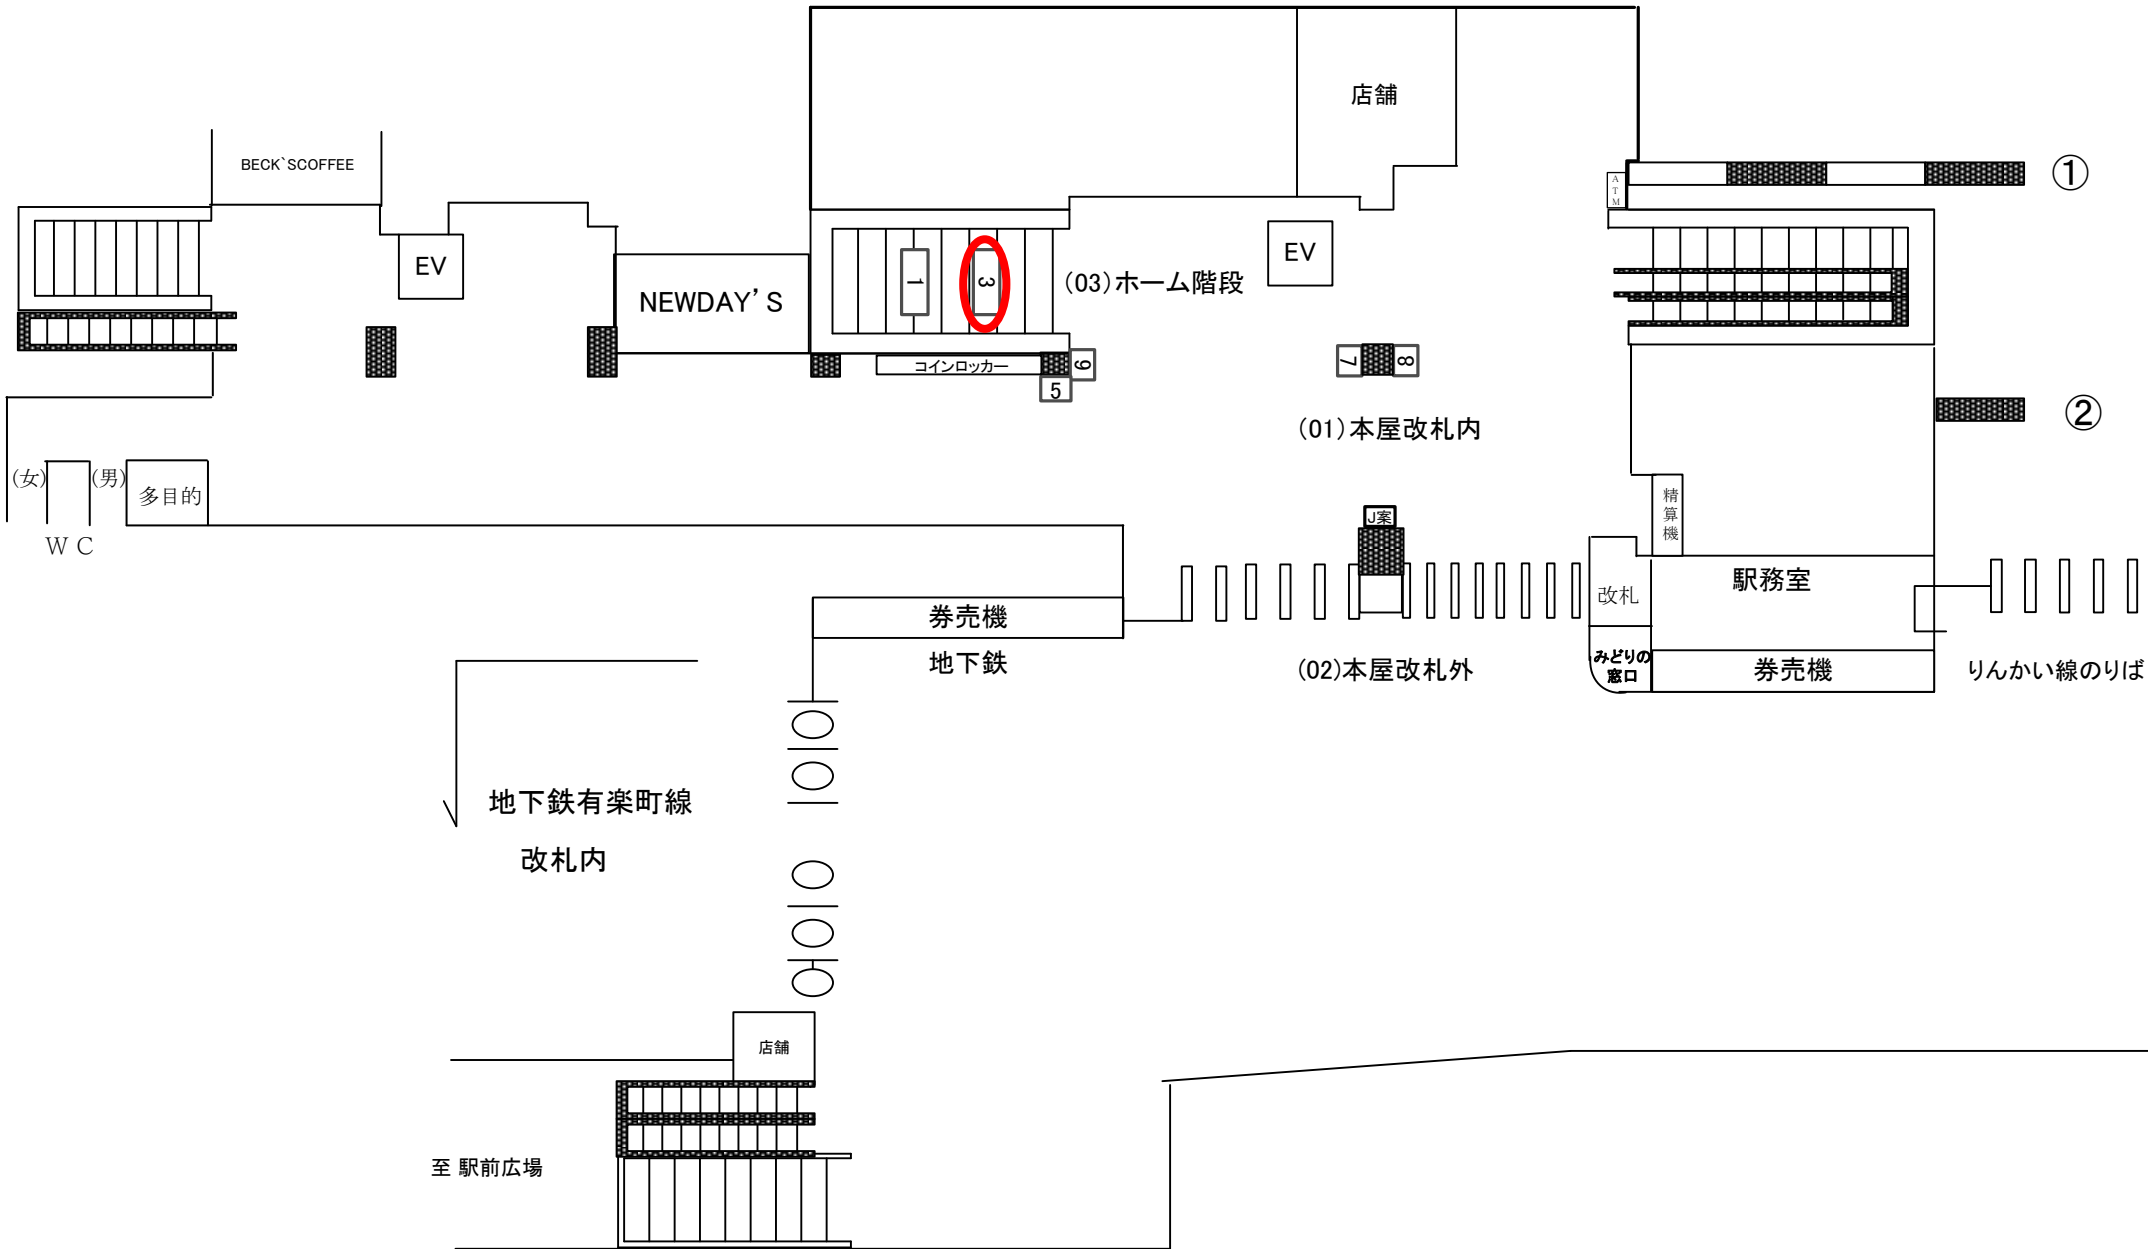

← 東京

蘇我 →

至 駅前広場

地下鉄有楽町線
改札内

券売機
地下鉄

(02)本屋改札外

改札
みどりの
窓口

駅務室
券売機

りんかい線のりば

(01)本屋改札内

(03)ホーム階段

①

②

店舗

BECK'S COFFEE

EV

NEWDAY'S

コインロッカー

EV

(女) (男)
W C
多目的

店舗