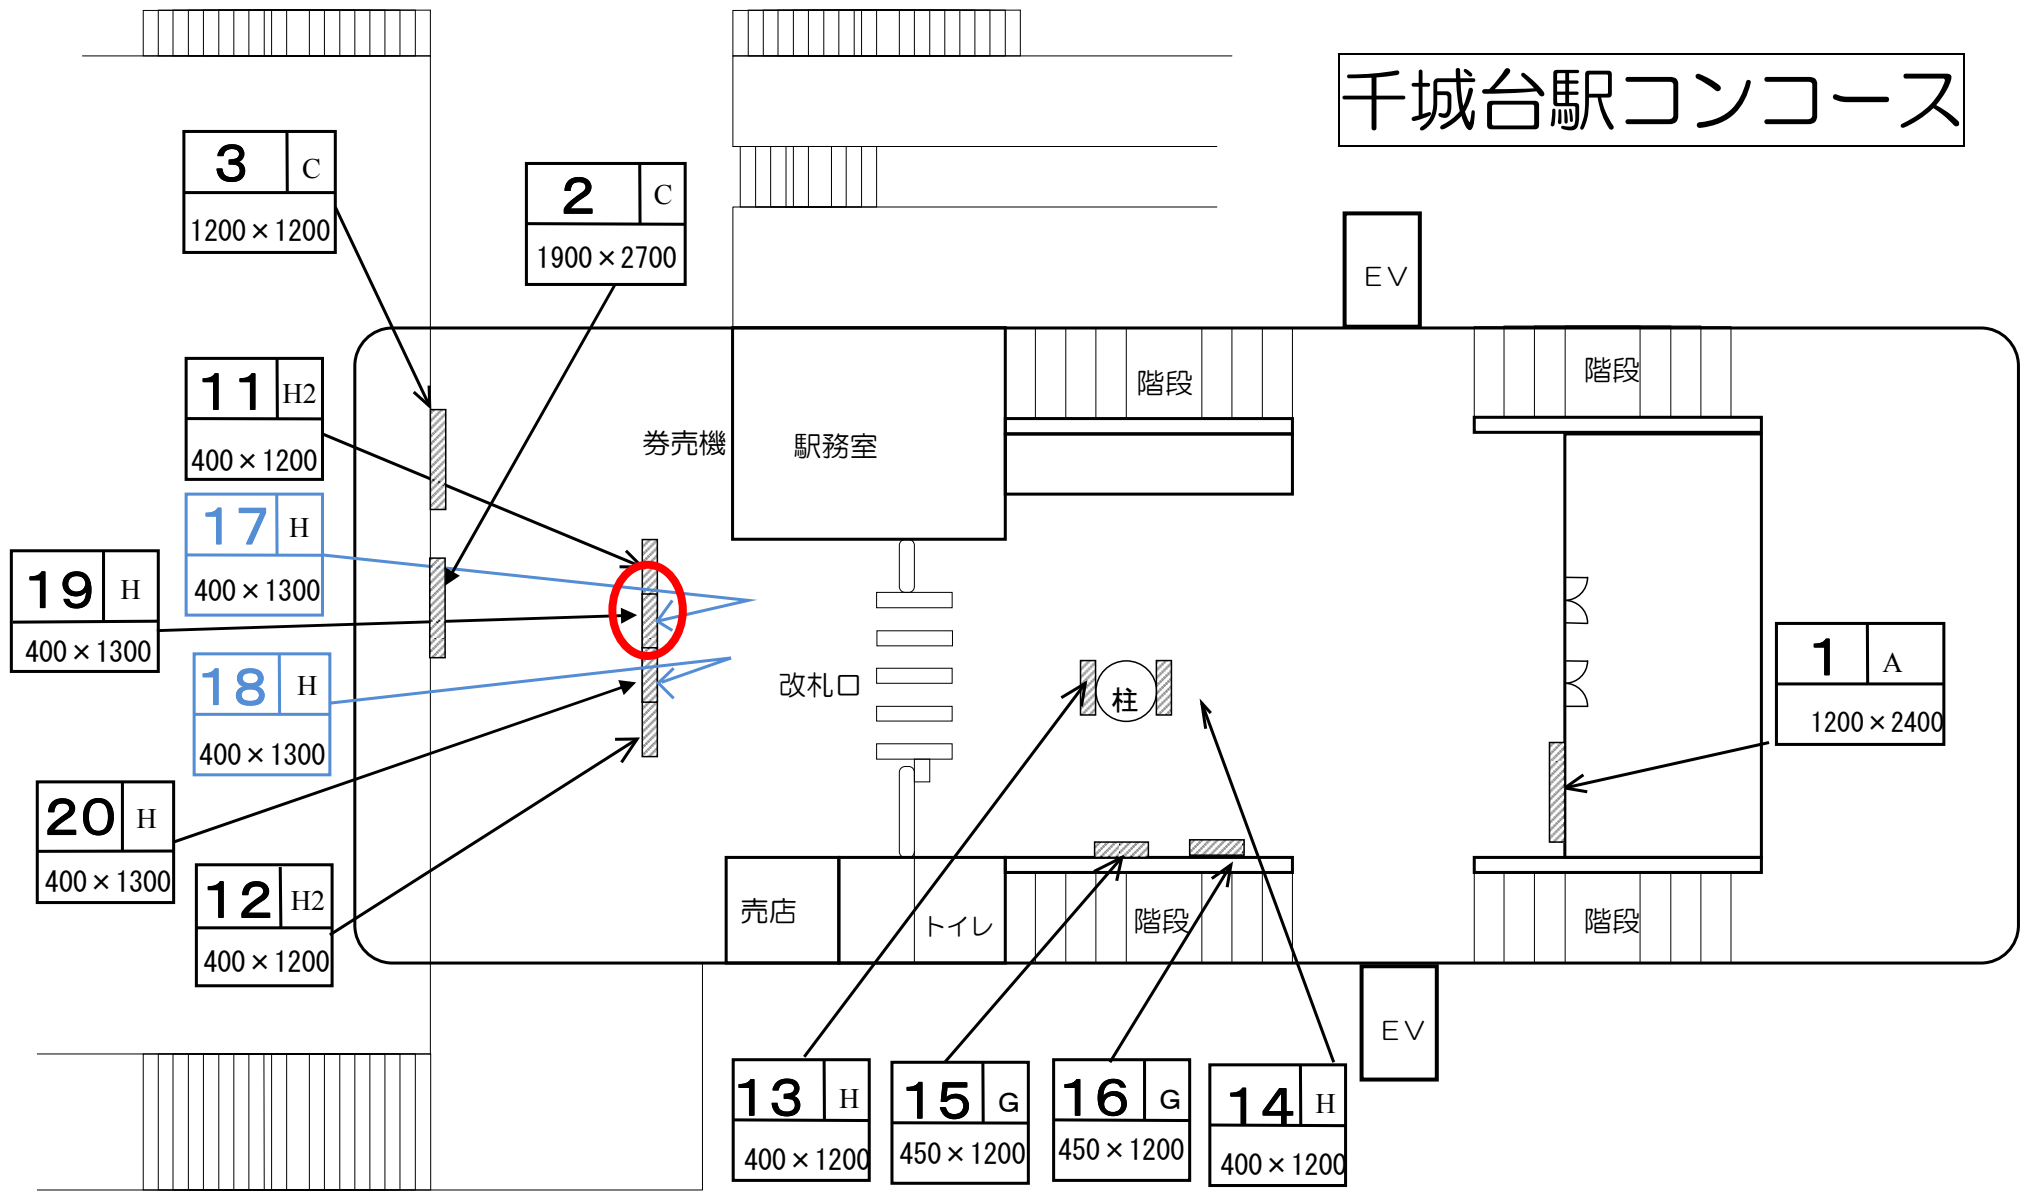

千城台駅コンコース

 電照広告盤面