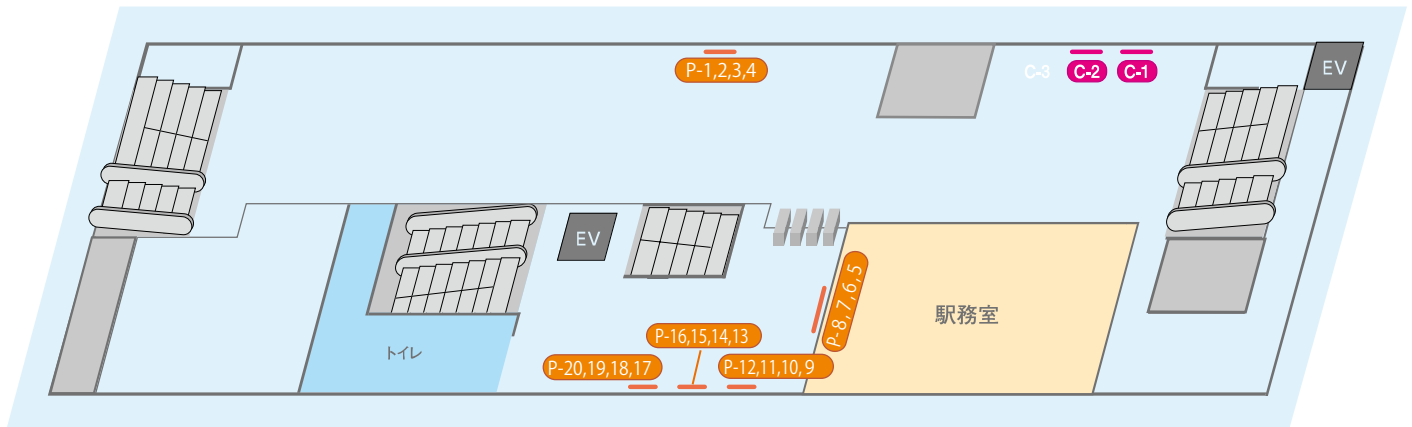

東海神

2級駅

駅構内

ホーム

規格

※サイズ詳細・料金等については、広告取扱指定代理店まで直接お問い合わせください。

駅構内

C / 通路看板、P / ポスターボード

ホーム

A / 下りホーム電飾看板、B / 上りホーム電飾看板

種類	規格 (H×W) 単位 = mm
C- 1~ 3	1,220×1,750
P- 1~20	[B0] 1,030×1,456 ¥32,000/週
	[B1] 1,030× 728 ¥16,000/週
	[B2] 728× 515 ¥ 8,000/週
A- 1~ 8	1,220×1,750
B- 1~ 8	1,220×1,750