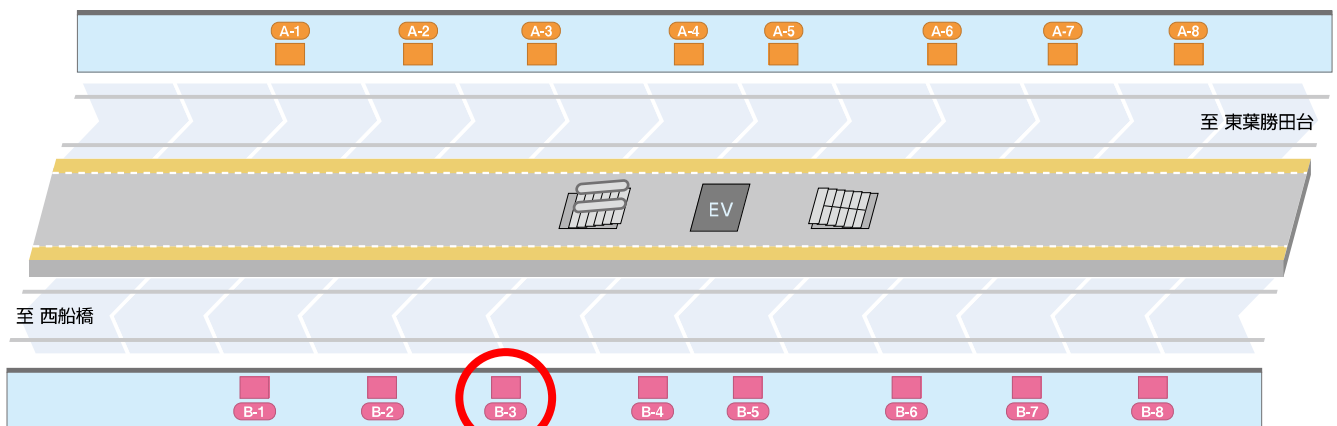

東海神

2級駅

駅構内

ホーム

規格

※サイズ詳細・料金等については、広告取扱指定代理店まで直接お問い合わせください。

駅構内

C / 通路看板、P / ポスターボード

ホーム

A / 下りホーム電飾看板、B / 上りホーム電飾看板

種類	規格 (H×W) 単位 = mm
C- 1~ 3	1,220×1,750
P- 1~20	[B0] 1,030×1,456 ¥32,000/週
	[B1] 1,030× 728 ¥16,000/週
	[B2] 728× 515 ¥ 8,000/週
A- 1~ 8	1,220×1,750
B- 1~ 8	1,220×1,750