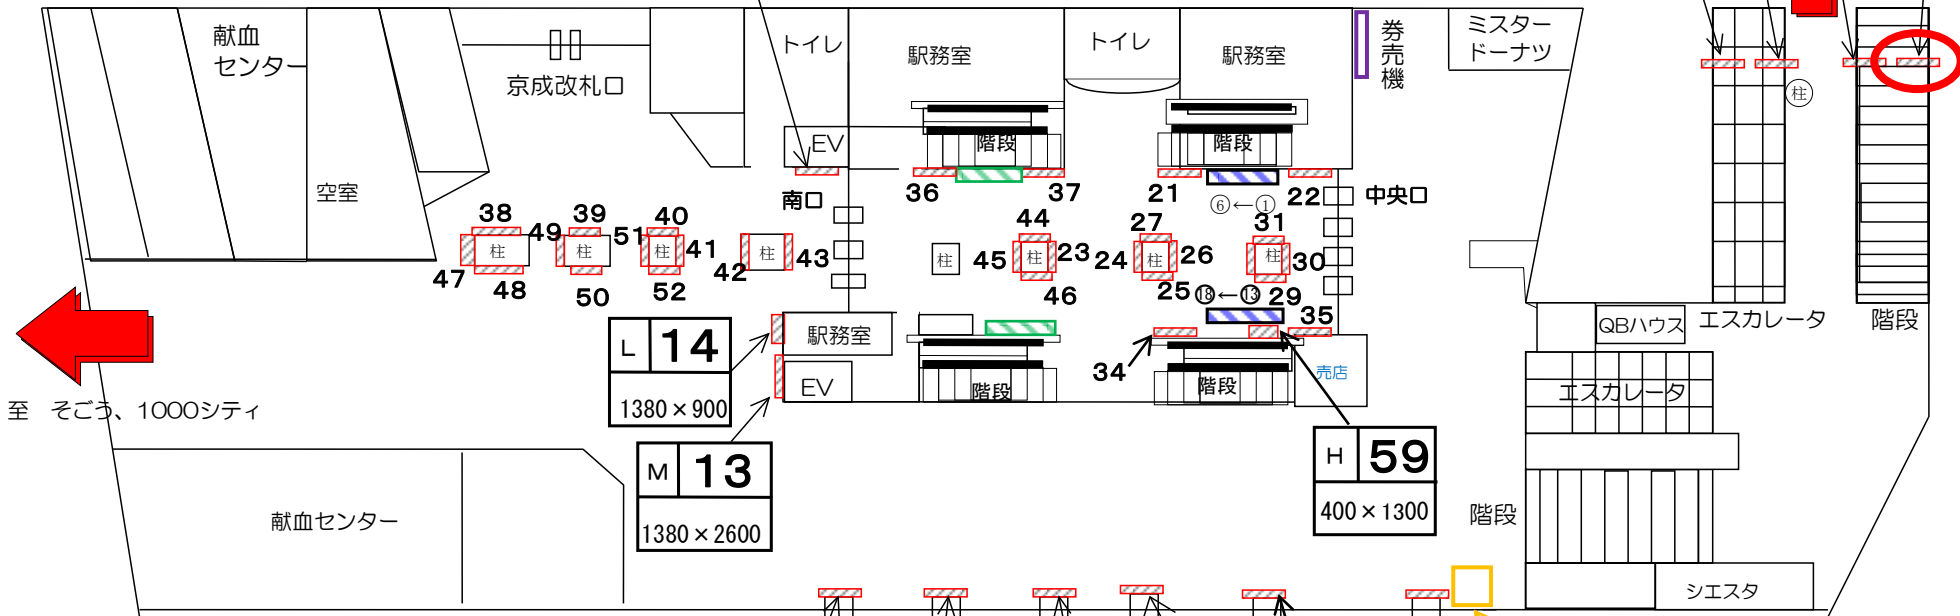

千葉駅コンコース

ラッチ内外柱、ポスター横

L	21~57
1380 × 900	

M	7
1380 × 2600	

1/2

P	2	P	3
800 × 2000		1800 × 2000	
P	1	P	4
800 × 2000		1800 × 2000	

至 パリエ
至 JR千葉駅

至 そごう、1000シティ

 駅ポスター枠 B1×18枚

 電照広告盤面

 業務枠

L	53
1380 × 900	

L	54
1380 × 900	

L	55
1380 × 900	

L	56
1380 × 900	

L	57
1380 × 900	

3/4

← 千葉みなと方面

千城台・県庁前方面 →