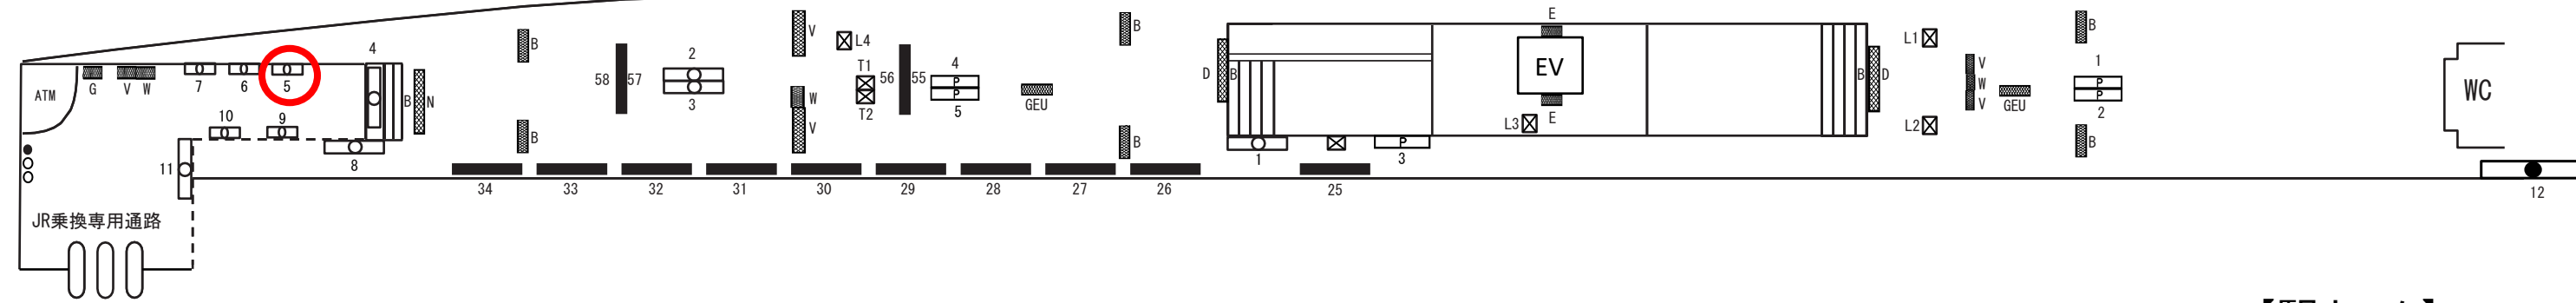

【駅コンコース】

← 京成津田沼(下り)

【駅ホーム】

A	アクセスボード	B	番線案内	D	出口案内	E	駅名ボード	F	駅付近案内	G	時刻表	H	日付表示	L	リ・ハンド	N	乗り場案内	T	担架	U	路線案内	V	発車案内	W	時計	X	業務用ボード	Y	伝言ボード	Z	その他
---	---------	---	------	---	------	---	-------	---	-------	---	-----	---	------	---	-------	---	-------	---	----	---	------	---	------	---	----	---	--------	---	-------	---	-----