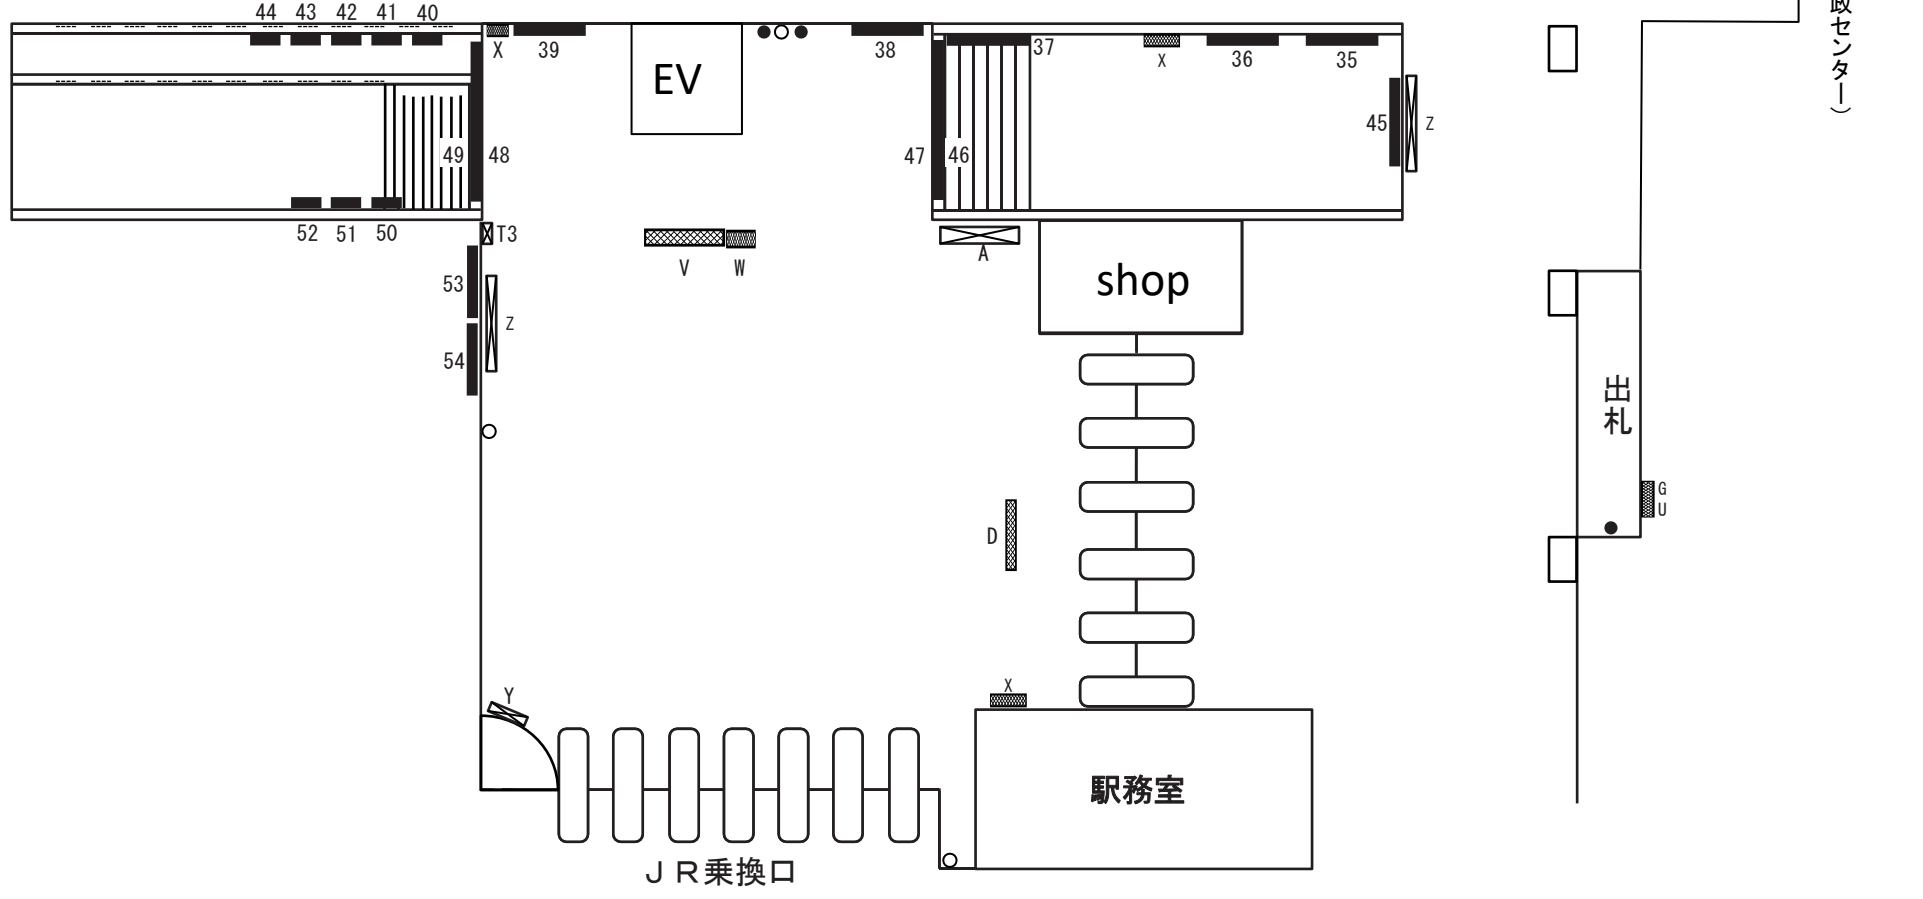

【駅コンコース】

← 京成津田沼(下り)

【駅ホーム】

A	アクセスボード	B	番線案内	D	出口案内	E	駅名ボード	F	駅付近案内	G	時刻表	H	日付表示	L	リ・ハンド	N	乗り場案内	T	担架	U	路線案内	V	発車案内	W	時計	X	業務用ボード	Y	伝言ボード	Z	その他
---	---------	---	------	---	------	---	-------	---	-------	---	-----	---	------	---	-------	---	-------	---	----	---	------	---	------	---	----	---	--------	---	-------	---	-----