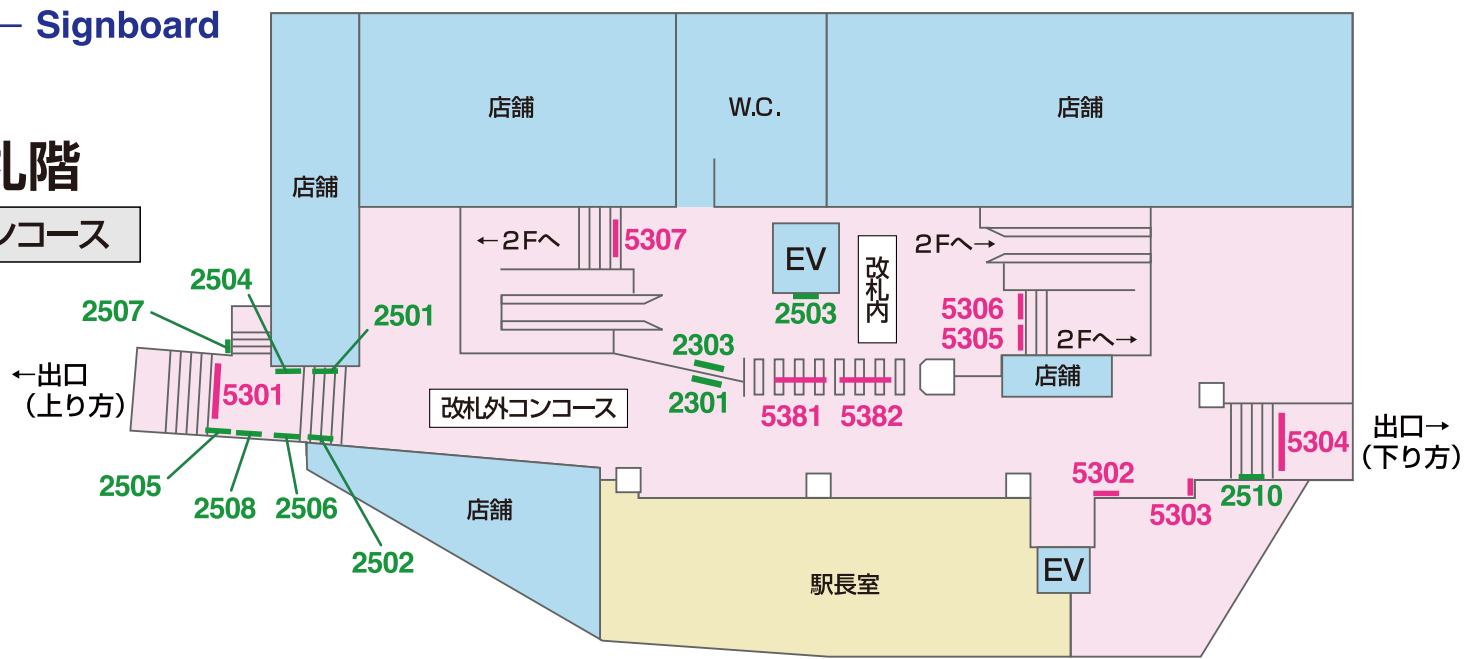

看板 — Signboard

特級 京成電鉄 KS09 青 砥
■ 駅だて ×78 ■ 駅でん ×36 ■ 額式 ×12 ■ 大型ボード ×1

改札階

コンコース

2F

上りホーム

3F

下りホーム