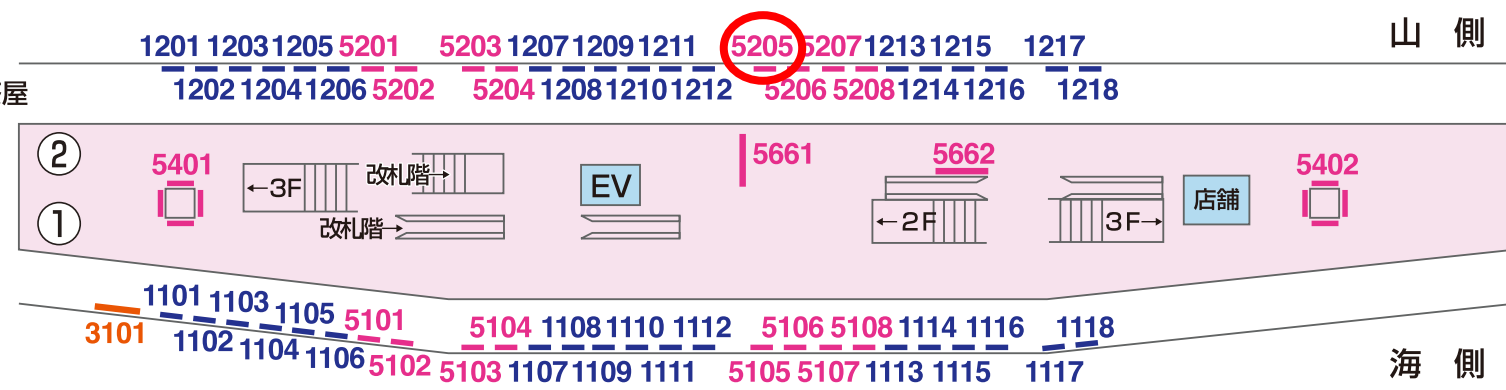

看板 — Signboard

特級 京成電鉄 KS09 青 砥
■ 駅だて ×78 ■ 駅でん ×36 ■ 額式 ×12 ■ 大型ボード ×1

改札階

コンコース

2F

上りホーム

3F

下りホーム