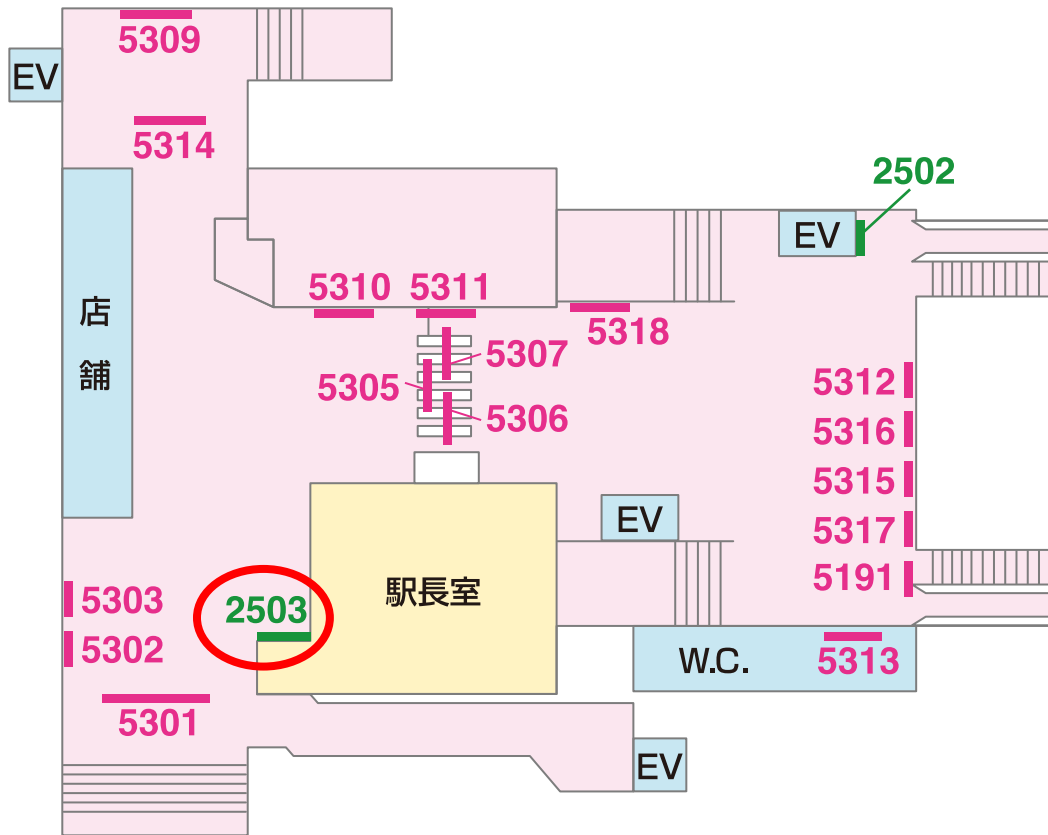

看板 — Signboard

駅だて ×37 駅でん ×17 額式 ×2

駅ビル入口  
海側出口

1201 1203 1205 1207 1209  
1202 1204 1206 1208

山側

1210 1212 1214 1216  
1211 1213 1215 1217

← ユーカリが丘

1101 1103 1105 1107 1109 1111 1113  
1102 1104 1106 1108 1110 1112

海側

1114 1116 1118 1120  
1115 1117 1119