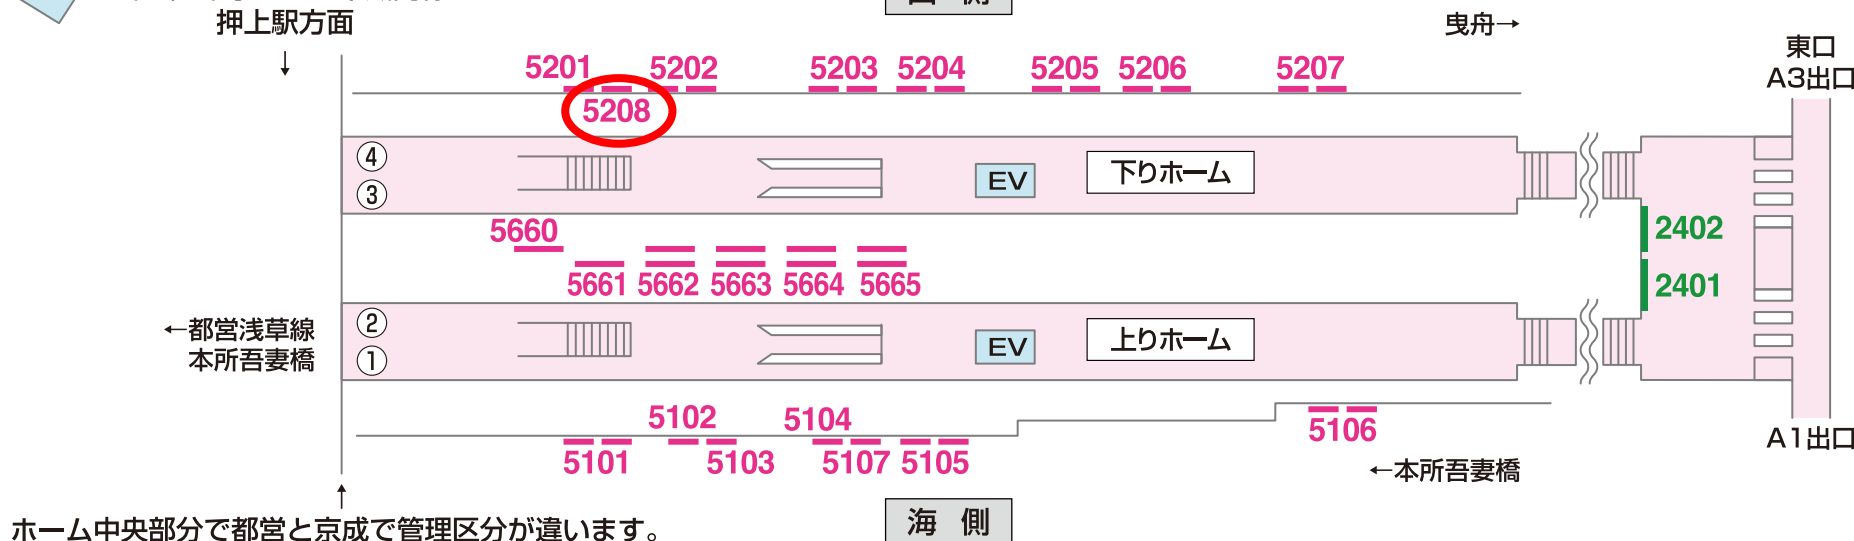

# 看板 — Signboard

特級 京成電鉄 KS45 押上(スカイツリー前)

駅でん ×24  
額式 ×6

ホーム中央部分で都営と京成で管理区分が違います。