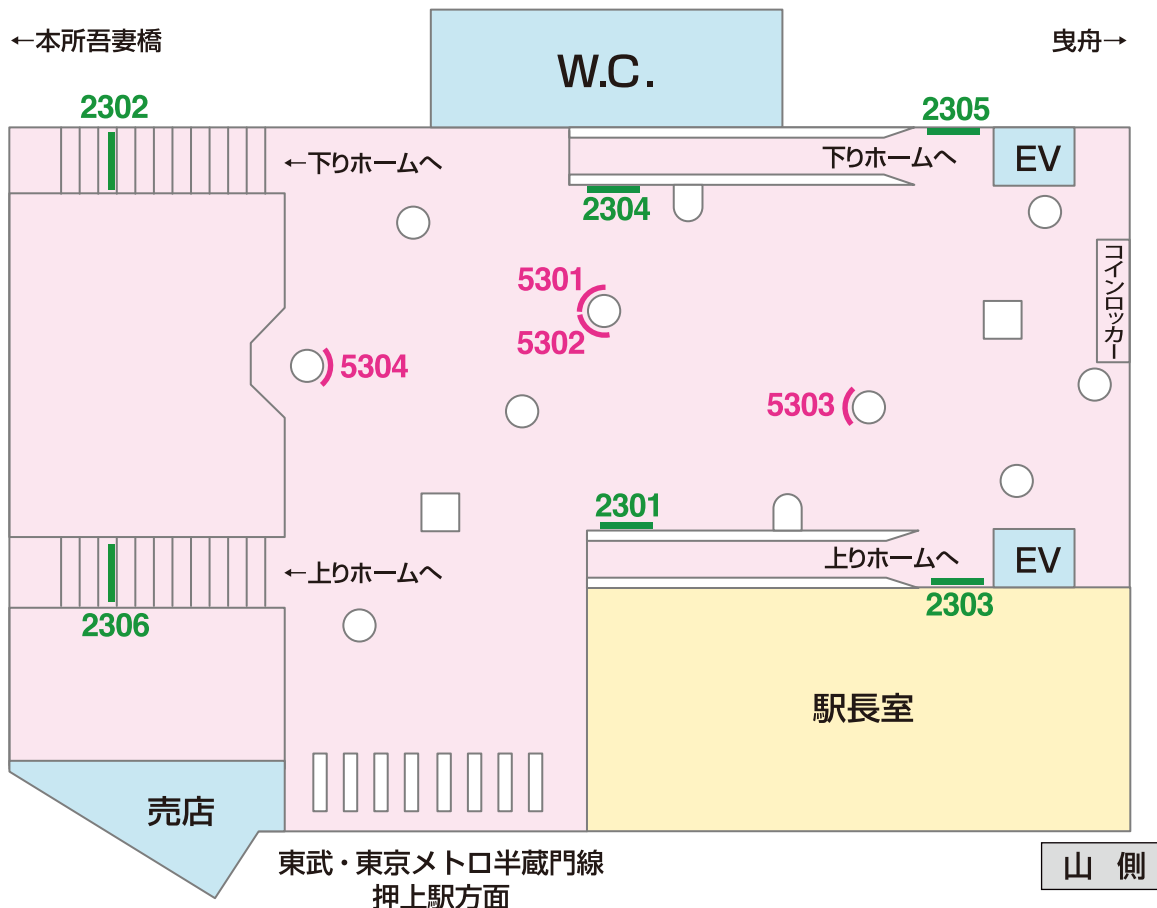

# 看板 — Signboard

特級 京成電鉄 KS45 押上(スカイツリー前)

駅でん ×24  
額式 ×6

ホーム中央部分で都営と京成で管理区分が違います。