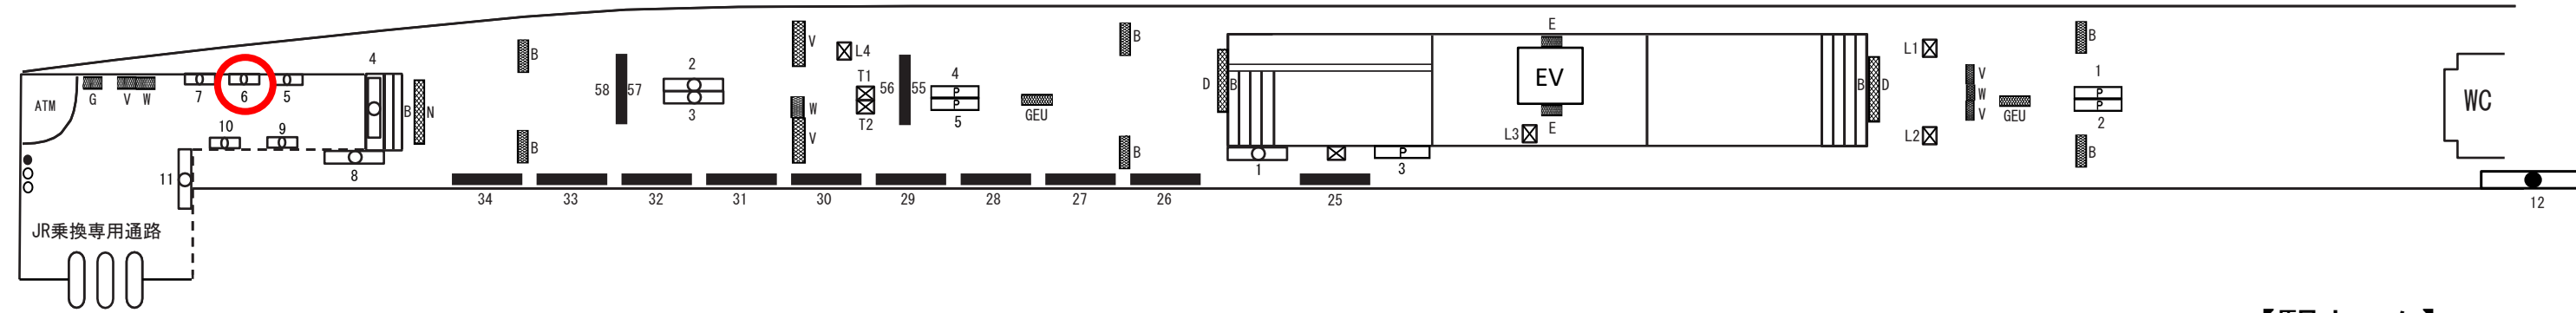

【駅コンコース】

←京成津田沼(下り)

【駅ホーム】

A	アクセスボード	B	番線案内	D	出口案内	E	駅名ボード	F	駅付近案内	G	時刻表	H	日付表示	L	リ・ハンド	N	乗り場案内	T	担架	U	路線案内	V	発車案内	W	時計	X	業務用ボード	Y	伝言ボード	Z	その他
---	---------	---	------	---	------	---	-------	---	-------	---	-----	---	------	---	-------	---	-------	---	----	---	------	---	------	---	----	---	--------	---	-------	---	-----