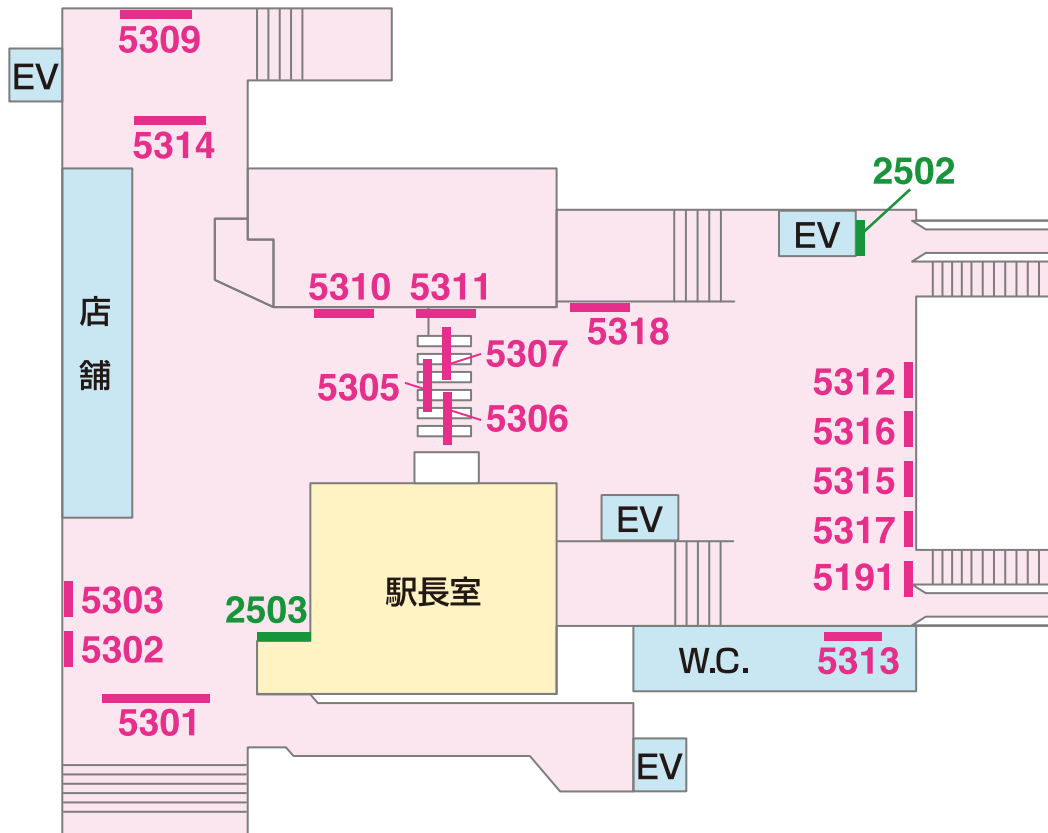

看板 — Signboard

駅だて ×37 駅でん ×17 額式 ×2

駅ビル入口
海側出口

1201 1203 1205 1207 1209
1202 1204 1206 1208

山側

1210 1212 1214 1216
1211 1213 1215 1217

佐倉 →

← ユーカリが丘

1101 1103 1105 1107 1109 1111 1113
1102 1104 1106 1108 1110 1112

海側

1114 1116 1118 1120
1115 1117 1119